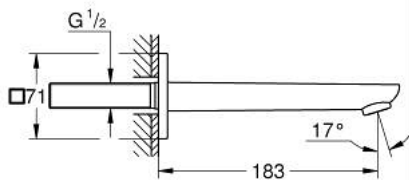

10 177 900 00 GROHE CUBEO BEC BAIN DÉVERSEUR

DESCRIPTION DU PRODUIT

- Couleur: chromé
- montage mural
- GROHE LongLife finition durable
- mousseur
- saillie 183 mm
- filetage extérieur 1/2"

10 177 900 00 GROHE CUBEO BEC BAIN DÉVERSEUR

PIÈCES DE RECHANGE, janvier 2023 – now

1: Brise-jet (Numéro de commande 46837000)

2: Rallonge (Numéro de commande 46627000)*

* Accessoires en option