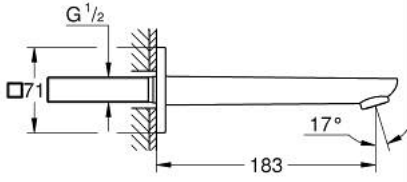

Pure Freude
an Wasser

GROHE CUBE0 10 177 900 00 صنوبر بانيو

وصف المنتج:

• اللون: كروم

• مثبت على الجدار

• طلاء كروم GROHE LongLife

• مرغي المياه

• بروز 183 مم

• سلك ذكري 1/2 بوصة

GROHE CUBE0 10 177 900 00 صنوبر بانينو

الآن - 2023 ري اني , قِطْعُ الغيارِ

1: محافظ على استقامة التدفق (رقم الطلب: 46837000)

2: تطويلة* (رقم الطلب: 46627000)

* إكسسوارات* اختيارية*