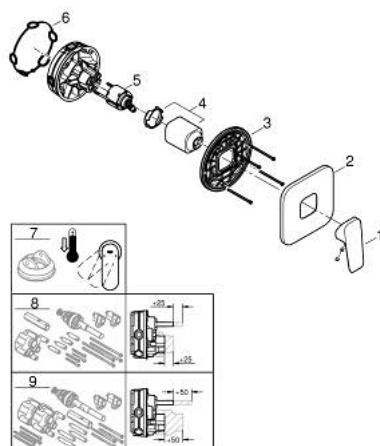

10 177 724 30 GROHE CUBEO MITIGEUR MONOCOMMANDÉ DOUCHE

DESCRIPTION DU PRODUIT

- Couleur: matte black
- à associer avec GROHE Rapido SmartBox (35 604)
- GROHE SilkMove cartouche en céramique 46 mm
- GROHE FastFixation rosace murale avec fixation cachée
- rosace en métal, ajustable rétroactivement de 6°
- levier de commande métallique
- livré sans corps encastré 35 604 (à commander séparément)
- débit: sortie B ou C = 30 l/min

10 177 724 30 GROHE CUBEO MITIGEUR MONOCOMMANDÉ DOUCHE

PIÈCES DE RECHANGE, janvier 2023 – now

- 1: levier (Numéro de commande 1063382430)
- 2: rosace (Numéro de commande 1039642430)
- 3: Plaque de montage (Numéro de commande 48441000)
- 4: capot (Numéro de commande 1047192430)
- 5: Cartouche (Numéro de commande 46048000)
- 6: Joint (Numéro de commande 48360000)
- 7: Limiteur de température (Numéro de commande 46375000)*
- 8: Extension universelle pour mitigeurs mécaniques - 25 mm (Numéro de commande 14056000)*
- 9: Kit de rallonge universel mélangeurs monocommande, 50 mm (Numéro de commande 14057000)*