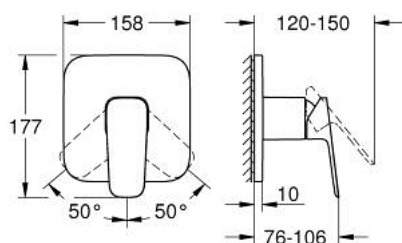

10 177 724 30 GROHE CUBEO MITIGEUR MONOCOMMANDÉ DOUCHE

DESCRIPTION DU PRODUIT

- Couleur: matte black
- à associer avec GROHE Rapido SmartBox (35 604)
- GROHE SilkMove cartouche en céramique 46 mm
- GROHE FastFixation rosace murale avec fixation cachée
- rosace en métal, ajustable rétroactivement de 6°
- levier de commande métallique
- livré sans corps encastré 35 604 (à commander séparément)
- débit: sortie B ou C = 30 l/min

10 177 724 30 GROHE CUBEO MITIGEUR MONOCOMMANDÉ DOUCHE

PIÈCES DE RECHANGE, janvier 2023 – now

- 1: levier (Numéro de commande 1063382430)
- 2: rosace (Numéro de commande 1039642430)
- 3: Plaque de montage (Numéro de commande 48441000)
- 4: capot (Numéro de commande 1047192430)
- 5: Cartouche (Numéro de commande 46048000)
- 6: Joint (Numéro de commande 48360000)
- 7: Limiteur de température (Numéro de commande 46375000)*
- 8: Extension universelle pour mitigeurs mécaniques - 25 mm (Numéro de commande 14056000)*
- 9: Kit de rallonge universel mélangeurs monocommande, 50 mm (Numéro de commande 14057000)*