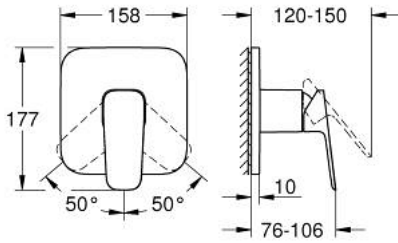

## GROHE CUBE0 10 177 724 30 خلاط الدش المزود بمقبض فردي

وصف المنتج

• اللون: Matte Black

• trim set for GROHE Rapido SmartBox (35 600/35 604)

• قلب سيراميك GROHE SilkMove 46 مم

• GROHE QuickFix شمسة بعازل عمود مغطى وتركيب مخفي

• شمسة معدنية، تركيب عكسي بزاوية 6 درجات قابلة للتعديل

• مقبض معدني

• without roughing-in set 35 600/35 604 (please order separately)

• أداء التدفق: المخرج B أو C = 30 لتر/دقيقة