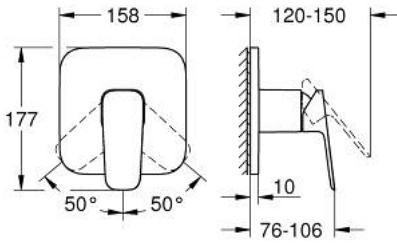

GROHE CUBE0 10 177 724 30 خلاط الدش المزود بمقبض فردي

وصف المنتج

• اللون: Matte Black

• trim set for GROHE Rapido SmartBox (35 600/35 604)

• قلب سيراميك GROHE SilkMove 46 مم

• FastFixation شمسة بعازل عمود مغطى وتركيب مخفي

• شمسة معدنية، تركيب عكسي بزاوية 6 درجات قابلة للتعديل

• مقبض معدني

• without roughing-in set 35 600/35 604 (please order separately)

• أداء التدفق: المخرج B أو C = 30 لتر/دقيقة

GROHE CUBE0 10 177 724 30 خلاط الدش المزود بمقبض فردي