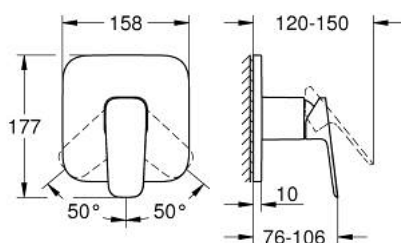

10 177 700 00 GROHE CUBE0 MITIGEUR MONOCOMMANDÉ DOUCHE

DESCRIPTION DU PRODUIT

- Couleur: chromé
- à associer avec GROHE Rapido SmartBox (35 604)
- GROHE SilkMove cartouche en céramique 46 mm
- GROHE FastFixation rosace murale avec fixation cachée
- rosace en métal, ajustable rétroactivement de 6°
- levier de commande métallique
- livré sans corps encastré 35 604 (à commander séparément)
- débit: sortie B ou C = 30 l/min

10 177 700 00 GROHE CUBEO MITIGEUR MONOCOMMANDÉ DOUCHE

PIÈCES DE RECHANGE, janvier 2023 – now

- 1: levier (Numéro de commande 1063380000)
- 2: rosace (Numéro de commande 1039640000)
- 3: Plaque de montage (Numéro de commande 48441000)
- 4: capot (Numéro de commande 1047190000)
- 5: Cartouche (Numéro de commande 46048000)
- 6: Joint (Numéro de commande 48360000)
- 7: Limiteur de température (Numéro de commande 46375000)*
- 8: Extension universelle pour mitigeurs mécaniques - 25 mm (Numéro de commande 14056000)*
- 9: Kit de rallonge universel mélangeurs monocommande, 50 mm (Numéro de commande 14057000)*