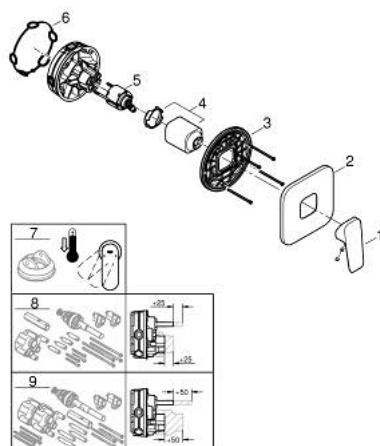

10 177 700 00 GROHE CUBE0 MITIGEUR MONOCOMMANDÉ DOUCHE

DESCRIPTION DU PRODUIT

- Couleur: chromé
- à associer avec GROHE Rapido SmartBox (35 604)
- GROHE SilkMove cartouche en céramique 46 mm
- GROHE FastFixation rosace murale avec fixation cachée
- rosace en métal, ajustable rétroactivement de 6°
- levier de commande métallique
- livré sans corps encastré 35 604 (à commander séparément)
- débit: sortie B ou C = 30 l/min

10 177 700 00 GROHE CUBEO MITIGEUR MONOCOMMANDÉ DOUCHE

PIÈCES DE RECHANGE, janvier 2023 – now

- 1: levier (Numéro de commande 1063380000)
- 2: rosace (Numéro de commande 1039640000)
- 3: Plaque de montage (Numéro de commande 48441000)
- 4: capot (Numéro de commande 1047190000)
- 5: Cartouche (Numéro de commande 46048000)
- 6: Joint (Numéro de commande 48360000)
- 7: Limiteur de température (Numéro de commande 46375000)*
- 8: Extension universelle pour mitigeurs mécaniques - 25 mm (Numéro de commande 14056000)*
- 9: Kit de rallonge universel mélangeurs monocommande, 50 mm (Numéro de commande 14057000)*