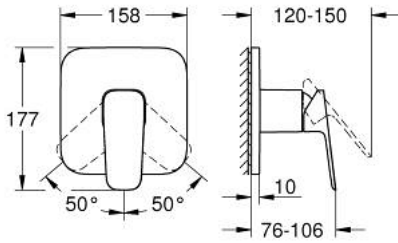

## GROHE CUBE0 10 177 700 00 خلاط الدش المزود بمقبض فردي

وصف المنتج:

• اللون: كروم

• trim set for GROHE Rapido SmartBox (35 600/35 604)

• قلب سيراميك GROHE SilkMove 46 مم

• GROHE QuickFix شمسة بعازل عمود مغطى وتركيب مخفي

• شمسة معدنية، تركيب عكسي بزواية 6 درجات قابلة للتعديل

• مقبض معدني

• without roughing-in set 35 600/35 604 (please order separately)

• أداء التدفق: المخرج B أو C = 30 لتر/دقيقة