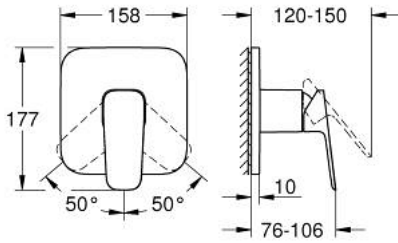

GROHE CUBE0 10 177 700 00 خلاط الدش المزود بمقبض فردي

وصف المنتج:

• اللون: كروم

• trim set for GROHE Rapido SmartBox (35 600/35 604)

• قلب سيراميك GROHE SilkMove 46 مم

• FastFixation شمسة بعازل عمود مغطى وتركيب مخفي

• شمسة معدنية، تركيب عكسي بزوايا 6 درجات قابلة للتعديل

• مقبض معدني

• without roughing-in set 35 600/35 604 (please order separately)

• أداء التدفق: المخرج B أو C = 30 لتر/دقيقة

GROHE CUBE0 10 177 700 00 خلاط الدش المزود بمقبض فردي