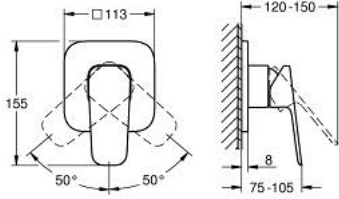

GROHE CUBE0 10 177 500 00 خلاط الدش المزود بمقبض فردي مقاس 1/2 بوصة

وصف المنتج:

- اللون: كروم
- مقبض معدني
- التركيب الجداري
- طلاء كروم GROHE LongLife
- قلب سيراميك GROHE SilkMove 46 مم
- يتألف مما يلي:
- مجموعة للتركيب النهائي
- rough-in set (33 964 001)
- محدد معدل تدفق قابل للتعديل
- عازل الترس والعمود
- الترس المعدني
- بالبراغي