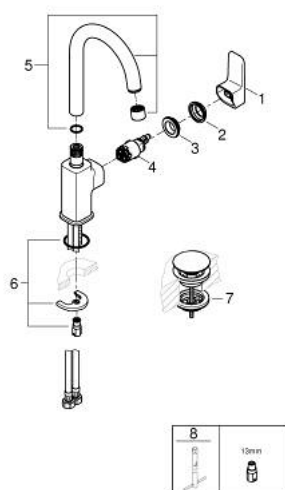

## 10 177 124 30 GROHE CUBE0 MITIGEUR MONOCOMMANDE POUR LAVABO 1/2" TAILLE L

### DESCRIPTION DU PRODUIT

- Couleur: matte black
- monotrou sur plage
- levier de commande métallique
- GROHE SilkMove cartouche en céramique 28 mm
- OpenCold - cold water flow in mid-lever position
- avec limiteur de température
- GROHE EcoJoy économie d'eau
- débit maximum à 3 bars : 5 l/min
- bec moulé pivotant
- GROHE FastFixation installation rapide
- corps lisse avec bonde de vidage clic clac 1 1/4"
- flexibles de raccordement souples
- gamme GROHE Professional

## 10 177 124 30 GROHE CUBEO MITIGEUR MONOCOMMANDE POUR LAVABO 1/2" TAILLE L

### PIÈCES DE RECHANGE, janvier 2023 – now

- 1: levier (Numéro de commande 1096322430)
  - 2: Capuchon (Numéro de commande 465812430)
  - 3: Bague de fixation (Numéro de commande 07419000)
  - 4: cartouche (Numéro de commande 1096369990)
  - 5: bec (Numéro de commande 1096332430)
  - 6: Fixation M26x1,5 (Numéro de commande 46671000)
  - 7: Garniture de vidage avec bouchon à presser (Numéro de commande 658072430)
  - 8: Clef plate SW 46 mm à 6 pans (Numéro de commande 19017000)\*
- \* Accessoires en option