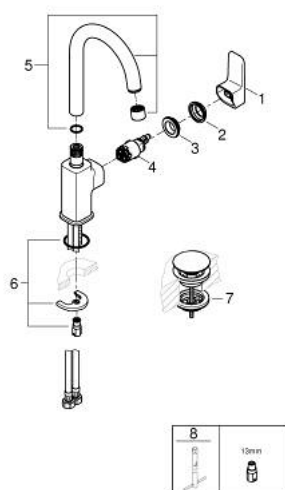

10 177 124 30 **GROHE CUBE0 MITIGEUR MONOCOMMANDE POUR LAVABO 1/2" TAILLE L**

DESCRIPTION DU PRODUIT

- Couleur: matte black
- monotrou sur plage
- levier de commande métallique
- GROHE SilkMove cartouche en céramique 28 mm
- EcoMode - cold water flow in mid-lever position saves energy
- avec limiteur de température
- GROHE EcoJoy économie d'eau
- débit maximum à 3 bars : 5 l/min
- bec moulé pivotant
- GROHE FastFixation installation rapide
- corps lisse avec bonde de vidage clic clac 1 1/4"
- flexibles de raccordement souples
- gamme GROHE Professional

10 177 124 30 GROHE CUBEO MITIGEUR MONOCOMMANDE POUR LAVABO 1/2" TAILLE L

PIÈCES DE RECHANGE, janvier 2023 – now

- 1: levier (Numéro de commande 1096322430)
 - 2: Capuchon (Numéro de commande 465812430)
 - 3: Bague de fixation (Numéro de commande 07419000)
 - 4: cartouche (Numéro de commande 1096369990)
 - 5: bec (Numéro de commande 1096332430)
 - 6: Fixation M26x1,5 (Numéro de commande 46671000)
 - 7: Garniture de vidage avec bouchon à presser (Numéro de commande 658072430)
 - 8: Clef plate SW 46 mm à 6 pans (Numéro de commande 19017000)*
- * Accessoires en option