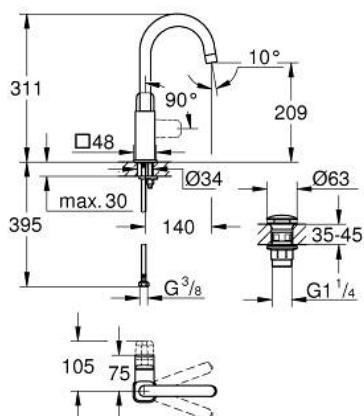

10 177 124 30 **GROHE CUBE0 MITIGEUR MONOCOMMANDE POUR LAVABO 1/2" TAILLE L**

DESCRIPTION DU PRODUIT

- Couleur: matte black
- monotrou sur plage
- levier de commande métallique
- GROHE SilkMove cartouche en céramique 28 mm
- EcoMode - cold water flow in mid-lever position saves energy
- avec limiteur de température
- GROHE EcoJoy économie d'eau
- débit maximum à 3 bars : 5 l/min
- bec moulé pivotant
- GROHE FastFixation installation rapide
- corps lisse avec bonde de vidage clic clac 1 1/4"
- flexibles de raccordement souples
- gamme GROHE Professional

10 177 124 30 GROHE CUBEO MITIGEUR MONOCOMMANDE POUR LAVABO 1/2" TAILLE L

PIÈCES DE RECHANGE, janvier 2023 – now

- 1: levier (Numéro de commande 1096322430)
 - 2: Capuchon (Numéro de commande 465812430)
 - 3: Bague de fixation (Numéro de commande 07419000)
 - 4: cartouche (Numéro de commande 1096369990)
 - 5: bec (Numéro de commande 1096332430)
 - 6: Fixation M26x1,5 (Numéro de commande 46671000)
 - 7: Garniture de vidage avec bouchon à presser (Numéro de commande 658072430)
 - 8: Clef plate SW 46 mm à 6 pans (Numéro de commande 19017000)*
- * Accessoires en option