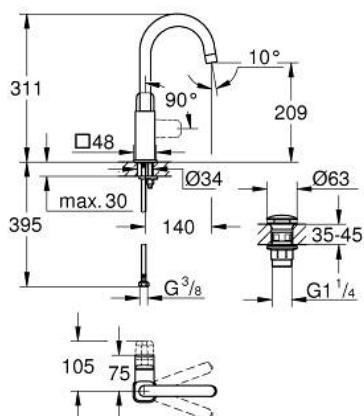

## 10 177 124 30 GROHE CUBE0 MITIGEUR MONOCOMMANDE POUR LAVABO 1/2" TAILLE L

### DESCRIPTION DU PRODUIT

- Couleur: matte black
- monotrou sur plage
- levier de commande métallique
- GROHE SilkMove cartouche en céramique 28 mm
- OpenCold - cold water flow in mid-lever position
- avec limiteur de température
- GROHE EcoJoy économie d'eau
- débit maximum à 3 bars : 5 l/min
- bec moulé pivotant
- GROHE FastFixation installation rapide
- corps lisse avec bonde de vidage clic clac 1 1/4"
- flexibles de raccordement souples
- gamme GROHE Professional

## 10 177 124 30 GROHE CUBEO MITIGEUR MONOCOMMANDE POUR LAVABO 1/2" TAILLE L

### PIÈCES DE RECHANGE, janvier 2023 – now

- 1: levier (Numéro de commande 1096322430)
  - 2: Capuchon (Numéro de commande 465812430)
  - 3: Bague de fixation (Numéro de commande 07419000)
  - 4: cartouche (Numéro de commande 1096369990)
  - 5: bec (Numéro de commande 1096332430)
  - 6: Fixation M26x1,5 (Numéro de commande 46671000)
  - 7: Garniture de vidage avec bouchon à presser (Numéro de commande 658072430)
  - 8: Clef plate SW 46 mm à 6 pans (Numéro de commande 19017000)\*
- \* Accessoires en option