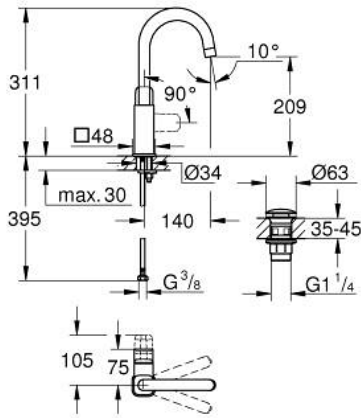

GROHE CUBE0 10 177 124 30 خلاط حوض بمقبض فردي بقياس 1/2 بوصة
 مقاس كبير

وصف المنتج

- اللون: Matte Black
- تركيب بفتحة واحدة
- مقبض معدني
- قلب سيراميك 28 GROHE SilkMove مم
- OpenCold - cold water flow in mid-lever position
- مع محدد درجة حرارة
- تقنية GROHE EcoJoy لمياه أقل وتدفق ممتاز
- maximum flow rate (at 3 bar): 5 l/min
- صنوبر أنبوبي قابل للدوران
- GROHE FastFixation rapid installation system
- هيكل سلس مع طقم تصريف فوري بالضغط بقياس 1 1/4 بوصة
- خرطوم توصيل مرنة
- professional edition

GROHE CUBE0 10 177 124 30 خلاط حوض بمقبض فردي بقياس 1/2 بوصة
 مقاس كبير

الآن - 2023 ريانى، قطع الغيار

1: lever (الطلب رقم 1096322430)

2: غطاء (الطلب رقم 465812430)

3: حلقة تركيب (الطلب رقم 07419000)

4: cartridge (الطلب رقم 1096369990)

5: spout (الطلب رقم 1096332430)

6: طقم تركيب ساق (الطلب رقم 46671000)

7: طقم تصريف بقباس للفتح بالضغط (الطلب رقم 658072430)

8: مفتاح تحميل* (الطلب رقم 19017000)

* إكسسوارات اختيارية*