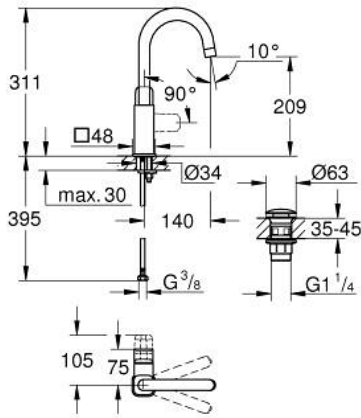

GROHE CUBE0 10 177 124 30 خلاط حوض بمقبض فردي بقياس 1/2 بوصة <BR /> مقاس كبير

وصف المنتج

• اللون: Matte Black

• تركيب بفتحة واحدة

• مقبض معدني

• قلب سيراميك 28 GROHE SilkMove مم

• EcoMode - cold water flow in mid-lever position saves energy

• مع محدد درجة حرارة

• تقنية GROHE EcoJoy لمياه أقل وتدفق ممتاز

• maximum flow rate (at 3 bar): 5 l/min

• صنوبر أنبوبي قابل للدوران

• GROHE FastFixation rapid installation system

• هيكل سلس مع طقم تصريف فوري بالضغط بقياس 1 1/4 بوصة

• خرطوم توصيل مرنة

• professional edition

GROHE CUBE0 10 177 124 30 خلاط حوض بمقبض فردي بقياس 1/2 بوصة <BR /> مقاس كبير

الآن - 2023 ريانى، قطع الغيار

1: lever (رقم الطلب: 1096322430)

2: غطاء (رقم الطلب: 465812430)

3: حلقة تركيب (رقم الطلب: 07419000)

4: cartridge (رقم الطلب: 1096369990)

5: spout (رقم الطلب: 1096332430)

6: طقم تركيب ساق (رقم الطلب: 46671000)

7: طقم تصريف بقباس للفتح بالضغط (رقم الطلب: 658072430)

8: مفتاح تحميل\* (رقم الطلب: 19017000)