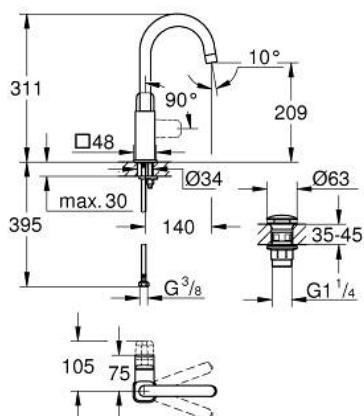

10 177 100 00 **GROHE CUBEO MITIGEUR MONOCOMMANDE POUR LAVABO 1/2" TAILLE L**

**DESCRIPTION DU PRODUIT**

- Couleur: chromé
- monotrou sur plage
- levier de commande métallique
- GROHE SilkMove cartouche en céramique 28 mm
- OpenCold - cold water flow in mid-lever position
- avec limiteur de température
- GROHE LongLife finition durable
- AquaCalibrator
- débit maximum à 3 bars : 5 l/min
- bec moulé pivotant
- GROHE FastFixation installation rapide
- corps lisse avec bonde de vidage clic clac 1 1/4"
- flexibles de raccordement souples
- gamme GROHE Professional

10 177 100 00 **GROHE CUBE0 MITIGEUR MONOCOMMANDE POUR LAVABO 1/2" TAILLE L**

**PIÈCES DE RECHANGE**, janvier 2023 – now

- 1: levier (Numéro de commande 1096320000)
  - 2: Capuchon (Numéro de commande 46581000)
  - 3: Bague de fixation (Numéro de commande 07419000)
  - 4: cartouche (Numéro de commande 1096369990)
  - 5: bec (Numéro de commande 1096330000)
  - 6: Fixation M26x1,5 (Numéro de commande 46671000)
  - 7: Garniture de vidage avec bouchon à presser (Numéro de commande 65807000)
  - 8: Clef platte SW 46 mm à 6 pans (Numéro de commande 19017000)\*
- \* Accessoires en option