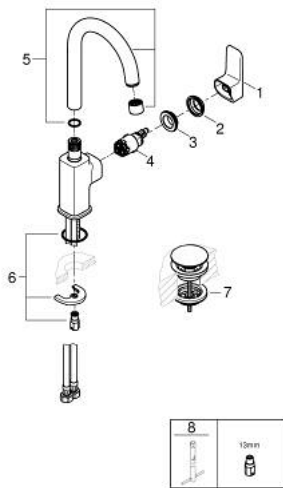

10 177 100 00 **GROHE CUBEO MITIGEUR MONOCOMMANDE POUR LAVABO 1/2" TAILLE L**

**DESCRIPTION DU PRODUIT**

- Couleur: chromé
- monotrou sur plage
- levier de commande métallique
- GROHE SilkMove cartouche en céramique 28 mm
- OpenCold - cold water flow in mid-lever position
- avec limiteur de température
- GROHE LongLife finition durable
- AquaCalibrator
- débit maximum à 3 bars : 5 l/min
- bec moulé pivotant
- GROHE FastFixation installation rapide
- corps lisse avec bonde de vidage clic clac 1 1/4"
- flexibles de raccordement souples
- gamme GROHE Professional

10 177 100 00 **GROHE CUBE0 MITIGEUR MONOCOMMANDE POUR LAVABO 1/2" TAILLE L**

**PIÈCES DE RECHANGE**, janvier 2023 – now

- 1: levier (Numéro de commande 1096320000)
  - 2: Capuchon (Numéro de commande 46581000)
  - 3: Bague de fixation (Numéro de commande 07419000)
  - 4: cartouche (Numéro de commande 1096369990)
  - 5: bec (Numéro de commande 1096330000)
  - 6: Fixation M26x1,5 (Numéro de commande 46671000)
  - 7: Garniture de vidage avec bouchon à presser (Numéro de commande 65807000)
  - 8: Clef platte SW 46 mm à 6 pans (Numéro de commande 19017000)\*
- \* Accessoires en option