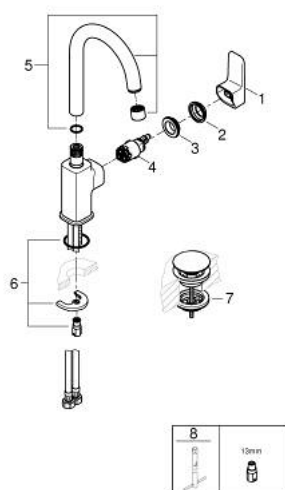

10 177 100 00 **GROHE CUBEO MITIGEUR MONOCOMMANDE POUR LAVABO 1/2" TAILLE L**

DESCRIPTION DU PRODUIT

- Couleur: chromé
- monotrou sur plage
- levier de commande métallique
- GROHE SilkMove cartouche en céramique 28 mm
- EcoMode - cold water flow in mid-lever position saves energy
- avec limiteur de température
- GROHE LongLife finition durable
- GROHE EcoJoy économie d'eau
- débit maximum à 3 bars : 5 l/min
- bec moulé pivotant
- GROHE FastFixation installation rapide
- corps lisse avec bonde de vidage clic clac 1 1/4"
- flexibles de raccordement souples
- gamme GROHE Professional

10 177 100 00 **GROHE CUBE0 MITIGEUR MONOCOMMANDE POUR LAVABO 1/2" TAILLE L**

PIÈCES DE RECHANGE, janvier 2023 – now

- 1: levier (Numéro de commande 1096320000)
 - 2: Capuchon (Numéro de commande 46581000)
 - 3: Bague de fixation (Numéro de commande 07419000)
 - 4: cartouche (Numéro de commande 1096369990)
 - 5: bec (Numéro de commande 1096330000)
 - 6: Fixation M26x1,5 (Numéro de commande 46671000)
 - 7: Garniture de vidage avec bouchon à presser (Numéro de commande 65807000)
 - 8: Clef plate SW 46 mm à 6 pans (Numéro de commande 19017000)*
- * Accessoires en option