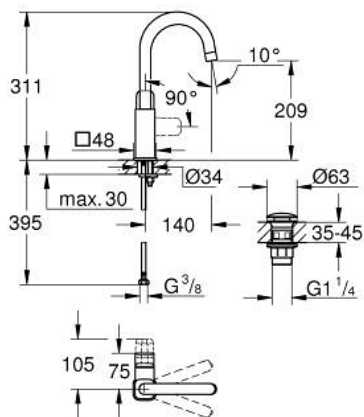

10 177 100 00 **GROHE CUBEO MITIGEUR MONOCOMMANDE POUR LAVABO 1/2" TAILLE L**

DESCRIPTION DU PRODUIT

- Couleur: chromé
- monotrou sur plage
- levier de commande métallique
- GROHE SilkMove cartouche en céramique 28 mm
- EcoMode - cold water flow in mid-lever position saves energy
- avec limiteur de température
- GROHE LongLife finition durable
- GROHE EcoJoy économie d'eau
- débit maximum à 3 bars : 5 l/min
- bec moulé pivotant
- GROHE FastFixation installation rapide
- corps lisse avec bonde de vidage clic clac 1 1/4"
- flexibles de raccordement souples
- gamme GROHE Professional

10 177 100 00 **GROHE CUBE0 MITIGEUR MONOCOMMANDE POUR LAVABO 1/2" TAILLE L**

PIÈCES DE RECHANGE, janvier 2023 – now

- 1: levier (Numéro de commande 1096320000)
 - 2: Capuchon (Numéro de commande 46581000)
 - 3: Bague de fixation (Numéro de commande 07419000)
 - 4: cartouche (Numéro de commande 1096369990)
 - 5: bec (Numéro de commande 1096330000)
 - 6: Fixation M26x1,5 (Numéro de commande 46671000)
 - 7: Garniture de vidage avec bouchon à presser (Numéro de commande 65807000)
 - 8: Clef plate SW 46 mm à 6 pans (Numéro de commande 19017000)*
- * Accessoires en option