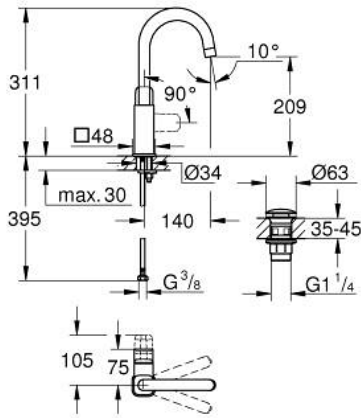

GROHE CUBE0 10 177 100 00 خلاط حوض بمقبض فردي بقياس 1/2 بوصة
 مقاس كبير

وصف المنتج

- اللون: كروم
- تركيب بفتحة واحدة
- مقبض معدني
- قلب سيراميك GROHE SilkMove 28 مم
- OpenCold - cold water flow in mid-lever position
- مع محدد درجة حرارة
- طلاء كروم GROHE LongLife
- تقنية GROHE EcoJoy لمياه أقل وتدفق ممتاز
- maximum flow rate (at 3 bar): 5 l/min
- صنوبر أنبوبي قابل للدوران
- GROHE FastFixation rapid installation system
- هيكل سلس مع طقم تصريف فوري بالضغط بقياس 1 1/4 بوصة
- خرطوم توصيل مرنة
- professional edition

GROHE CUBE0 10 177 100 00 خلاط حوض بمقبض فردي بقياس 1/2 بوصة
 مقاس كبير

الآن - 2023 ريانى, قطع الغيار

1: lever (الطلب رقم 1096320000)

2: غطاء (الطلب رقم 46581000)

3: حلقة تركيب (الطلب رقم 07419000)

4: cartridge (الطلب رقم 1096369990)

5: spout (الطلب رقم 1096330000)

6: طقم تركيب ساق (الطلب رقم 46671000)

7: طقم تصريف بقابس للفتح بالضغط (الطلب رقم 65807000)

8: مفتاح تحميل* (الطلب رقم 19017000)

* إكسسوارات اختيارية*