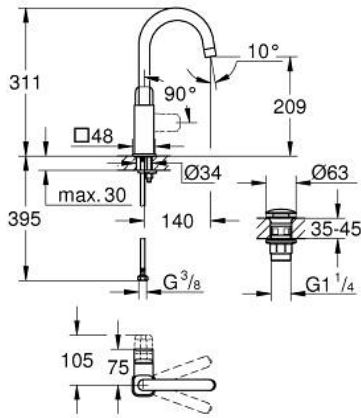

GROHE CUBE0 10 177 100 00 خلاط حوض بمقبض فردي بقياس 1/2 بوصة <BR /> مقاس كبير

وصف المنتج

• اللون: كروم

• تركيب بفتحة واحدة

• مقبض معدني

• قلب سيراميك GROHE SilkMove 28 مم

• EcoMode - cold water flow in mid-lever position saves energy

• هيكل سلس مع طقم تصريف فوري بالضغط بقياس 1 1/4 بوصة

• خرطوم توصيل مرنة

• professional edition

GROHE CUBE0 10 177 100 00 خلاط حوض بمقبض فردي بقياس 1/2 بوصة <BR /> مقاس كبير

الآن - 2023 ريانى, قطع الغيار

1: lever (رقم الطلب: 1096320000)

2: غطاء (رقم الطلب: 46581000)

3: حلقة تركيب (رقم الطلب: 07419000)

4: cartridge (رقم الطلب: 1096369990)

5: spout (رقم الطلب: 1096330000)

6: طقم تركيب ساق (رقم الطلب: 46671000)

7: طقم تصريف بقابس للفتح بالضغط (رقم الطلب: 65807000)