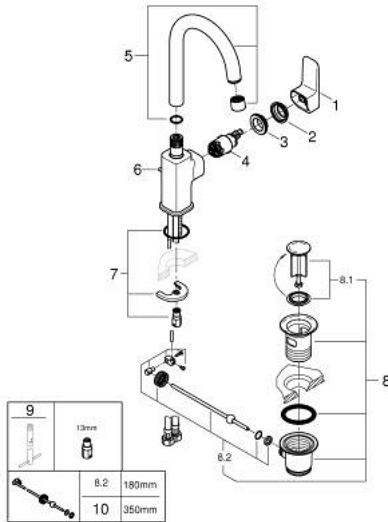

10 176 724 30 **GROHE CUBE0 MITIGEUR MONOCOMMANDE POUR LAVABO 1/2" TAILLE L**

**DESCRIPTION DU PRODUIT**

- Couleur: matte black
- monotrou sur plage
- levier de commande métallique
- GROHE SilkMove cartouche en céramique 28 mm
- OpenCold - cold water flow in mid-lever position
- avec limiteur de température
- GROHE EcoJoy économie d'eau
- débit maximum à 3 bars : 5 l/min
- bec moulé pivotant
- GROHE FastFixation installation rapide
- tirette et garniture de vidage 1 1/4"
- flexibles de raccordement souples

10 176 724 30 **GROHE CUBE0 MITIGEUR MONOCOMMANDE POUR LAVABO 1/2" TAILLE L**

**PIÈCES DE RECHANGE**, janvier 2023 – now

- 1: levier (Numéro de commande 1096322430)
- 2: Capuchon (Numéro de commande 465812430)
- 3: Bague de fixation (Numéro de commande 07419000)
- 4: cartouche (Numéro de commande 1096369990)
- 5: bec (Numéro de commande 1096332430)
- 6: tirette de vidage (Numéro de commande 659362430)
- 7: Fixation M26x1,5 (Numéro de commande 46671000)
- 8: Garniture de vidage 1 1/4" (Numéro de commande 289102430)
- 8.1: Clapet de vidage (Numéro de commande 071822430)
- 8.2: Tige et rotule de vidage (Numéro de commande 07052000)
- 9: Clef platte SW 46 mm à 6 pans (Numéro de commande 19017000)\*
- 10: Tige et rotule de vidage (Numéro de commande 07341000)\*