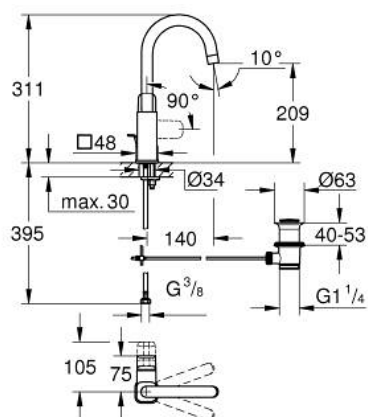

10 176 724 30 GROHE CUBE0 MITIGEUR MONOCOMMANDE POUR LAVABO 1/2" TAILLE L

DESCRIPTION DU PRODUIT

- Couleur: matte black
- monotrou sur plage
- levier de commande métallique
- GROHE SilkMove cartouche en céramique 28 mm
- EcoMode - cold water flow in mid-lever position saves energy
- avec limiteur de température
- GROHE EcoJoy économie d'eau
- débit maximum à 3 bars : 5 l/min
- bec moulé pivotant
- GROHE FastFixation installation rapide
- tirette et garniture de vidage 1 1/4"
- flexibles de raccordement souples

10 176 724 30 GROHE CUBE0 MITIGEUR MONOCOMMANDE POUR LAVABO 1/2" TAILLE L

PIÈCES DE RECHANGE, janvier 2023 – now

- 1: levier (Numéro de commande 1096322430)
- 2: Capuchon (Numéro de commande 465812430)
- 3: Bague de fixation (Numéro de commande 07419000)
- 4: cartouche (Numéro de commande 1096369990)
- 5: bec (Numéro de commande 1096332430)
- 6: tirette de vidage (Numéro de commande 659362430)
- 7: Fixation M26x1,5 (Numéro de commande 46671000)
- 8: Garniture de vidage 1 1/4" (Numéro de commande 289102430)
- 8.1: Clapet de vidage (Numéro de commande 071822430)
- 8.2: Tige et rotule de vidage (Numéro de commande 07052000)
- 9: Clef platte SW 46 mm à 6 pans (Numéro de commande 19017000)*
- 10: Tige et rotule de vidage (Numéro de commande 07341000)*