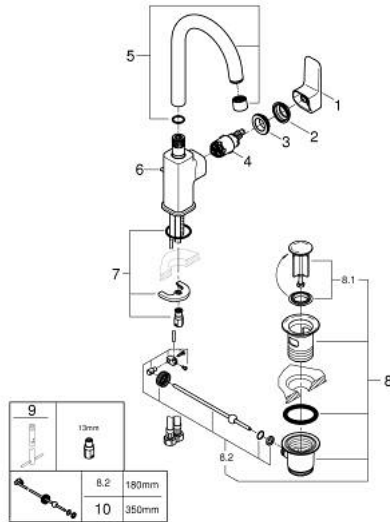

10 176 724 30 GROHE CUBE0 MITIGEUR MONOCOMMANDE POUR LAVABO 1/2" TAILLE L

DESCRIPTION DU PRODUIT

- Couleur: matte black
- monotrou sur plage
- levier de commande métallique
- GROHE SilkMove cartouche en céramique 28 mm
- EcoMode - cold water flow in mid-lever position saves energy
- avec limiteur de température
- GROHE EcoJoy économie d'eau
- débit maximum à 3 bars : 5 l/min
- bec moulé pivotant
- GROHE FastFixation installation rapide
- tirette et garniture de vidage 1 1/4"
- flexibles de raccordement souples

10 176 724 30 GROHE CUBE0 MITIGEUR MONOCOMMANDE POUR LAVABO 1/2" TAILLE L

PIÈCES DE RECHANGE, janvier 2023 – now

- 1: levier (Numéro de commande 1096322430)
- 2: Capuchon (Numéro de commande 465812430)
- 3: Bague de fixation (Numéro de commande 07419000)
- 4: cartouche (Numéro de commande 1096369990)
- 5: bec (Numéro de commande 1096332430)
- 6: tirette de vidage (Numéro de commande 659362430)
- 7: Fixation M26x1,5 (Numéro de commande 46671000)
- 8: Garniture de vidage 1 1/4" (Numéro de commande 289102430)
- 8.1: Clapet de vidage (Numéro de commande 071822430)
- 8.2: Tige et rotule de vidage (Numéro de commande 07052000)
- 9: Clef platte SW 46 mm à 6 pans (Numéro de commande 19017000)*
- 10: Tige et rotule de vidage (Numéro de commande 07341000)*