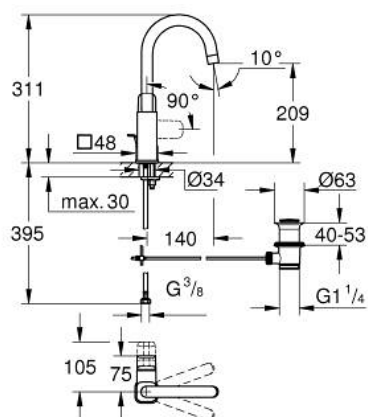

10 176 724 30 **GROHE CUBE0 MITIGEUR MONOCOMMANDE POUR LAVABO 1/2" TAILLE L**

**DESCRIPTION DU PRODUIT**

- Couleur: matte black
- monotrou sur plage
- levier de commande métallique
- GROHE SilkMove cartouche en céramique 28 mm
- OpenCold - cold water flow in mid-lever position
- avec limiteur de température
- GROHE EcoJoy économie d'eau
- débit maximum à 3 bars : 5 l/min
- bec moulé pivotant
- GROHE FastFixation installation rapide
- tirette et garniture de vidage 1 1/4"
- flexibles de raccordement souples

10 176 724 30 **GROHE CUBE0 MITIGEUR MONOCOMMANDE POUR LAVABO 1/2" TAILLE L**

**PIÈCES DE RECHANGE**, janvier 2023 – now

- 1: levier (Numéro de commande 1096322430)
- 2: Capuchon (Numéro de commande 465812430)
- 3: Bague de fixation (Numéro de commande 07419000)
- 4: cartouche (Numéro de commande 1096369990)
- 5: bec (Numéro de commande 1096332430)
- 6: tirette de vidage (Numéro de commande 659362430)
- 7: Fixation M26x1,5 (Numéro de commande 46671000)
- 8: Garniture de vidage 1 1/4" (Numéro de commande 289102430)
- 8.1: Clapet de vidage (Numéro de commande 071822430)
- 8.2: Tige et rotule de vidage (Numéro de commande 07052000)
- 9: Clef platte SW 46 mm à 6 pans (Numéro de commande 19017000)\*
- 10: Tige et rotule de vidage (Numéro de commande 07341000)\*