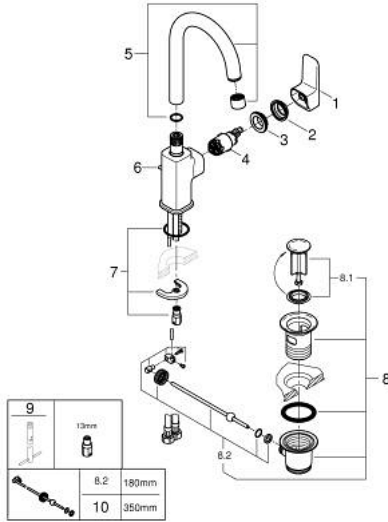

GROHE CUBE0 10 176 724 30 خلاط حوض بمقبض فردي بقياس 1/2 بوصة
 مقاس كبير

وصف المنتج

• اللون: Matte Black

• تركيب بفتحة واحدة

• مقبض معدني

• قلب سيراميك GROHE SilkMove 28 مم

• OpenCold - cold water flow in mid-lever position

• مع محدد درجة حرارة

• تقنية GROHE EcoJoy للمياه أقل وتدفق ممتاز

• maximum flow rate (at 3 bar): 5 l/min

• صنوبر أنبوبي قابل للدوران

• GROHE FastFixation rapid installation system

• مجموعة تصريف المياه بقياس 1 1/4 بوصة

• خراطيم توصيل مرنة

GROHE CUBE0 10 176 724 30 خلاط حوض بمقبض فردي بقياس 1/2 بوصة
 مقاس كبير

الآن - 2023 ريانى، قطع الغيار

1: lever (الطلب رقم 1096322430)

2: غطاء (الطلب رقم 465812430)

3: حلقة تركيب (الطلب رقم 07419000)

4: cartridge (الطلب رقم 1096369990)

5: spout (الطلب رقم 1096332430)

6: lift rod (الطلب رقم 659362430)

7: طقم تركيب ساق (الطلب رقم 46671000)

8: مجموعة تصريف بقياس 1 1/4 بوصة (الطلب رقم 289102430)

8.1: فيشه (الطلب رقم 071822430)