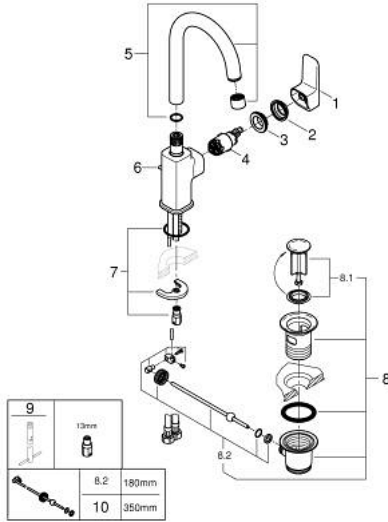

GROHE CUBE0 10 176 724 30 خلاط حوض بمقبض فردي بقياس 1/2 بوصة
 مقاس كبير

وصف المنتج

• اللون: Matte Black

• تركيب بفتحة واحدة

• مقبض معدني

• قلب سيراميك GROHE SilkMove 28 مم

• EcoMode - cold water flow in mid-lever position saves energy

• مع محدد درجة حرارة

• تقنية GROHE EcoJoy لمياه أقل وتدفق ممتاز

• maximum flow rate (at 3 bar): 5 l/min

• صنوبر أنبوبي قابل للدوران

• GROHE FastFixation rapid installation system

• مجموعة تصريف المياه بقياس 1 1/4 بوصة

• خراطيم توصيل مرنة

GROHE CUBE0 10 176 724 30 خلاط حوض بمقبض فردي بقياس 1/2 بوصة
 مقاس كبير

الآن - 2023 ريانى، قطع الغيار

1: lever (الطلب رقم 1096322430)

2: غطاء (الطلب رقم 465812430)

3: حلقة تركيب (الطلب رقم 07419000)

4: cartridge (الطلب رقم 1096369990)

5: spout (الطلب رقم 1096332430)

6: lift rod (الطلب رقم 659362430)

7: طقم تركيب ساق (الطلب رقم 46671000)

8: مجموعة تصريف بقياس 1 1/4 بوصة (الطلب رقم 289102430)

8.1: فيشه (الطلب رقم 071822430)