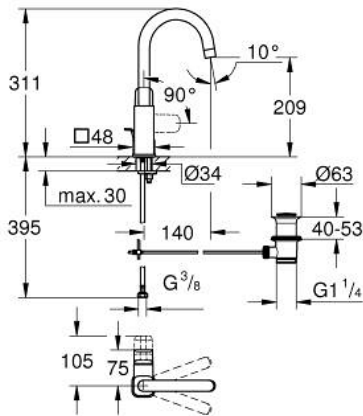

GROHE CUBE0 10 176 724 30 خلاط حوض بمقبض فردي بقياس 1/2 بوصة
 مقاس كبير

وصف المنتج

• اللون: Matte Black

• تركيب بفتحة واحدة

• مقبض معدني

• قلب سيراميك GROHE SilkMove 28 مم

• OpenCold - cold water flow in mid-lever position

• مع محدد درجة حرارة

• تقنية GROHE EcoJoy للمياه أقل وتدفق ممتاز

• maximum flow rate (at 3 bar): 5 l/min

• صنوبر أنبوبي قابل للدوران

• GROHE FastFixation rapid installation system

• مجموعة تصريف المياه بقياس 1 1/4 بوصة

• خراطيم توصيل مرنة

GROHE CUBE0 10 176 724 30 خلاط حوض بمقبض فردي بقياس 1/2 بوصة
 مقاس كبير

الآن - 2023 ريانى، قطع الغيار

1: lever (الطلب رقم 1096322430)

2: غطاء (الطلب رقم 465812430)

3: حلقة تركيب (الطلب رقم 07419000)

4: cartridge (الطلب رقم 1096369990)

5: spout (الطلب رقم 1096332430)

6: lift rod (الطلب رقم 659362430)

7: طقم تركيب ساق (الطلب رقم 46671000)

8: مجموعة تصريف بقياس 1 1/4 بوصة (الطلب رقم 289102430)

8.1: فيشه (الطلب رقم 071822430)