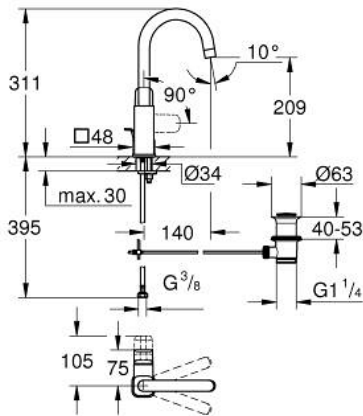

GROHE CUBE0 10 176 724 30 خلاط حوض بمقبض فردي بقياس 1/2 بوصة
 مقاس كبير

وصف المنتج

• اللون: Matte Black

• تركيب بفتحة واحدة

• مقبض معدني

• قلب سيراميك GROHE SilkMove 28 مم

• EcoMode - cold water flow in mid-lever position saves energy

• مع محدد درجة حرارة

• تقنية GROHE EcoJoy لمياه أقل وتدفق ممتاز

• maximum flow rate (at 3 bar): 5 l/min

• صنوبر أنبوبي قابل للدوران

• GROHE FastFixation rapid installation system

• مجموعة تصريف المياه بقياس 1 1/4 بوصة

• خراطيم توصيل مرنة

GROHE CUBE0 10 176 724 30 خلاط حوض بمقبض فردي بقياس 1/2 بوصة
 مقاس كبير

الآن - 2023 ريانى، قطع الغيار

1: lever (الطلب رقم 1096322430)

2: غطاء (الطلب رقم 465812430)

3: حلقة تركيب (الطلب رقم 07419000)

4: cartridge (الطلب رقم 1096369990)

5: spout (الطلب رقم 1096332430)

6: lift rod (الطلب رقم 659362430)

7: طقم تركيب ساق (الطلب رقم 46671000)

8: مجموعة تصريف بقياس 1 1/4 بوصة (الطلب رقم 289102430)

8.1: فيشه (الطلب رقم 071822430)