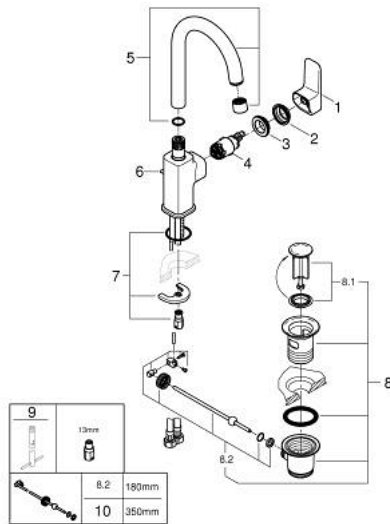

10 176 700 00 **GROHE CUBEO MITIGEUR MONOCOMMANDE POUR LAVABO 1/2" TAILLE L**

**DESCRIPTION DU PRODUIT**

- Couleur: chromé
- monotrou sur plaque
- levier de commande métallique
- GROHE SilkMove cartouche en céramique 28 mm
- EcoMode - cold water flow in mid-lever position saves energy
- avec limiteur de température
- GROHE LongLife finition durable
- GROHE EcoJoy économie d'eau
- débit maximum à 3 bars : 5 l/min
- bec moulé pivotant
- GROHE FastFixation installation rapide
- tirette et garniture de vidage 1 1/4"
- flexibles de raccordement souples

## 10 176 700 00 GROHE CUBEO MITIGEUR MONOCOMMANDE POUR LAVABO 1/2" TAILLE L

### PIÈCES DE RECHANGE, janvier 2023 – now

- 1: levier (Numéro de commande 1096320000)
- 2: Capuchon (Numéro de commande 46581000)
- 3: Bague de fixation (Numéro de commande 07419000)
- 4: cartouche (Numéro de commande 1096369990)
- 5: bec (Numéro de commande 1096330000)
- 6: tirette de vidage US (Numéro de commande 65936000)
- 7: Fixation M26x1,5 (Numéro de commande 46671000)
- 8: Garniture de vidage 1 1/4" (Numéro de commande 28910000)
- 8.1: Clapet de vidage (Numéro de commande 07182000)
- 8.2: Tige et rotule de vidage (Numéro de commande 07052000)
- 9: Clef platte SW 46 mm à 6 pans (Numéro de commande 19017000)\*
- 10: Tige et rotule de vidage (Numéro de commande 07341000)\*