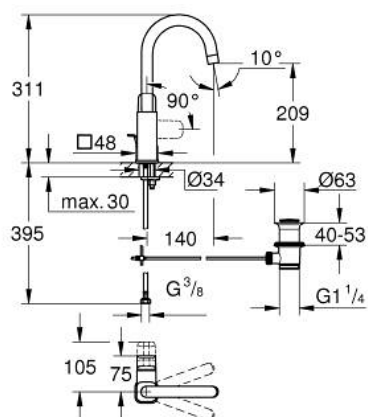

## 10 176 700 00 GROHE CUBEO MITIGEUR MONOCOMMANDE POUR LAVABO 1/2" TAILLE L

### DESCRIPTION DU PRODUIT

- Couleur: chromé
- monotrou sur plage
- levier de commande métallique
- GROHE SilkMove cartouche en céramique 28 mm
- OpenCold - cold water flow in mid-lever position
- avec limiteur de température
- GROHE LongLife finition durable
- GROHE EcoJoy économie d'eau
- débit maximum à 3 bars : 5 l/min
- bec moulé pivotant
- GROHE FastFixation installation rapide
- tirette et garniture de vidage 1 1/4"
- flexibles de raccordement souples

## 10 176 700 00 GROHE CUBE0 MITIGEUR MONOCOMMANDE POUR LAVABO 1/2" TAILLE L

### PIÈCES DE RECHANGE, janvier 2023 – now

- 1: levier (Numéro de commande 1096320000)
- 2: Capuchon (Numéro de commande 46581000)
- 3: Bague de fixation (Numéro de commande 07419000)
- 4: cartouche (Numéro de commande 1096369990)
- 5: bec (Numéro de commande 1096330000)
- 6: tirette de vidage US (Numéro de commande 65936000)
- 7: Fixation M26x1,5 (Numéro de commande 46671000)
- 8: Garniture de vidage 1 1/4" (Numéro de commande 28910000)
- 8.1: Clapet de vidage (Numéro de commande 07182000)
- 8.2: Tige et rotule de vidage (Numéro de commande 07052000)
- 9: Clef platte SW 46 mm à 6 pans (Numéro de commande 19017000)\*
- 10: Tige et rotule de vidage (Numéro de commande 07341000)\*