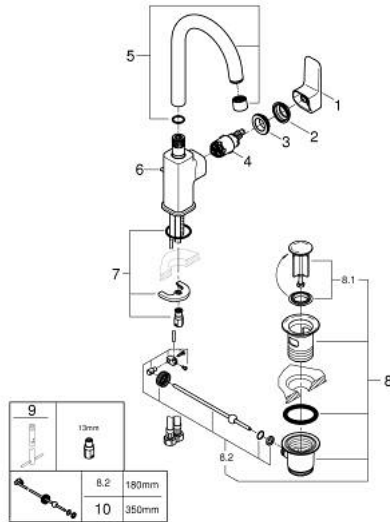

## 10 176 700 00 GROHE CUBEO MITIGEUR MONOCOMMANDE POUR LAVABO 1/2" TAILLE L

### DESCRIPTION DU PRODUIT

- Couleur: chromé
- monotrou sur plage
- levier de commande métallique
- GROHE SilkMove cartouche en céramique 28 mm
- OpenCold - cold water flow in mid-lever position
- avec limiteur de température
- GROHE LongLife finition durable
- GROHE EcoJoy économie d'eau
- débit maximum à 3 bars : 5 l/min
- bec moulé pivotant
- GROHE FastFixation installation rapide
- tirette et garniture de vidage 1 1/4"
- flexibles de raccordement souples

## 10 176 700 00 GROHE CUBE0 MITIGEUR MONOCOMMANDE POUR LAVABO 1/2" TAILLE L

### PIÈCES DE RECHANGE, janvier 2023 – now

- 1: levier (Numéro de commande 1096320000)
- 2: Capuchon (Numéro de commande 46581000)
- 3: Bague de fixation (Numéro de commande 07419000)
- 4: cartouche (Numéro de commande 1096369990)
- 5: bec (Numéro de commande 1096330000)
- 6: tirette de vidage US (Numéro de commande 65936000)
- 7: Fixation M26x1,5 (Numéro de commande 46671000)
- 8: Garniture de vidage 1 1/4" (Numéro de commande 28910000)
- 8.1: Clapet de vidage (Numéro de commande 07182000)
- 8.2: Tige et rotule de vidage (Numéro de commande 07052000)
- 9: Clef platte SW 46 mm à 6 pans (Numéro de commande 19017000)\*
- 10: Tige et rotule de vidage (Numéro de commande 07341000)\*