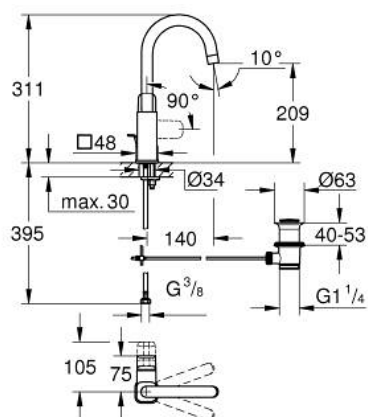

10 176 700 00 **GROHE CUBEO MITIGEUR MONOCOMMANDE POUR LAVABO 1/2" TAILLE L**

**DESCRIPTION DU PRODUIT**

- Couleur: chromé
- monotrou sur plaque
- levier de commande métallique
- GROHE SilkMove cartouche en céramique 28 mm
- EcoMode - cold water flow in mid-lever position saves energy
- avec limiteur de température
- GROHE LongLife finition durable
- GROHE EcoJoy économie d'eau
- débit maximum à 3 bars : 5 l/min
- bec moulé pivotant
- GROHE FastFixation installation rapide
- tirette et garniture de vidage 1 1/4"
- flexibles de raccordement souples

## 10 176 700 00 GROHE CUBEO MITIGEUR MONOCOMMANDE POUR LAVABO 1/2" TAILLE L

### PIÈCES DE RECHANGE, janvier 2023 – now

- 1: levier (Numéro de commande 1096320000)
- 2: Capuchon (Numéro de commande 46581000)
- 3: Bague de fixation (Numéro de commande 07419000)
- 4: cartouche (Numéro de commande 1096369990)
- 5: bec (Numéro de commande 1096330000)
- 6: tirette de vidage US (Numéro de commande 65936000)
- 7: Fixation M26x1,5 (Numéro de commande 46671000)
- 8: Garniture de vidage 1 1/4" (Numéro de commande 28910000)
- 8.1: Clapet de vidage (Numéro de commande 07182000)
- 8.2: Tige et rotule de vidage (Numéro de commande 07052000)
- 9: Clef platte SW 46 mm à 6 pans (Numéro de commande 19017000)\*
- 10: Tige et rotule de vidage (Numéro de commande 07341000)\*