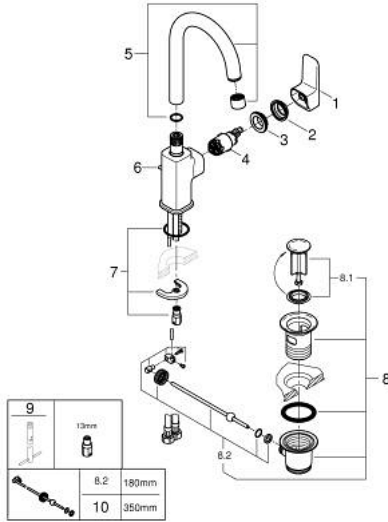

GROHE CUBE0 10 176 700 00 خلاط حوض بمقبض فردي بقياس 1/2 بوصة
 مقاس كبير

وصف المنتج

• اللون: كروم

• تركيب بفتحة واحدة

• مقبض معدني

• قلب سيراميك 28 GROHE SilkMove مم

• EcoMode - cold water flow in mid-lever position saves energy

• مع محدد درجة حرارة

• طلاء كروم GROHE LongLife

• تقنية GROHE EcoJoy لمياه أقل وتدفق ممتاز

• maximum flow rate (at 3 bar): 5 l/min

• صنوبر أنبوبي قابل للدوران

• GROHE FastFixation rapid installation system

• مجموعة تصريف المياه بقياس 1 1/4 بوصة

• خرطوم توصيل مرنة

GROHE CUBE0 10 176 700 00 خلاط حوض بمقبض فردي بقياس 1/2 بوصة
 مقاس كبير

الآن - 2023 ريانى، قطع الغيار

1: lever (الطلب رقم 1096320000)

2: غطاء (الطلب رقم 46581000)

3: حلقة تركيب (الطلب رقم 07419000)

4: cartridge (الطلب رقم 1096369990)

5: spout (الطلب رقم 1096330000)

6: lift rod US (الطلب رقم 65936000)

7: طقم تركيب ساق (الطلب رقم 46671000)

8: مجموعة تصريف بقياس 1 1/4 بوصة (الطلب رقم 28910000)