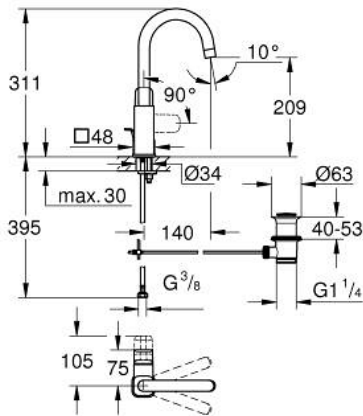

GROHE CUBE0 10 176 700 00 خلاط حوض بمقبض فردي بقياس 1/2 بوصة
 مقاس كبير

وصف المنتج

- اللون: كروم
- تركيب بفتحة واحدة
- مقبض معدني
- قلب سيراميك 28 GROHE SilkMove مم
- OpenCold - cold water flow in mid-lever position
- مع محدد درجة حرارة
- طلاء كروم GROHE LongLife
- تقنية GROHE EcoJoy لمياه أقل وتدفق ممتاز
- maximum flow rate (at 3 bar): 5 l/min
- صنوبر أنبوبي قابل للدوران
- GROHE FastFixation rapid installation system
- مجموعة تصريف المياه بقياس 1 1/4 بوصة
- خرطوم توصيل مرنة

GROHE CUBE0 10 176 700 00 خلاط حوض بمقبض فردي بقياس 1/2 بوصة
 مقاس كبير

الآن - 2023 ريانى، قطع الغيار

1: lever (الطلب رقم 1096320000)

2: غطاء (الطلب رقم 46581000)

3: حلقة تركيب (الطلب رقم 07419000)

4: cartridge (الطلب رقم 1096369990)

5: spout (الطلب رقم 1096330000)

6: lift rod US (الطلب رقم 65936000)

7: طقم تركيب ساق (الطلب رقم 46671000)

8: مجموعة تصريف بقياس 1 1/4 بوصة (الطلب رقم 28910000)

8.1: فيشه (الطلب رقم 07182000)

8.2: عامود غير متمركز (الطلب رقم 07052000)