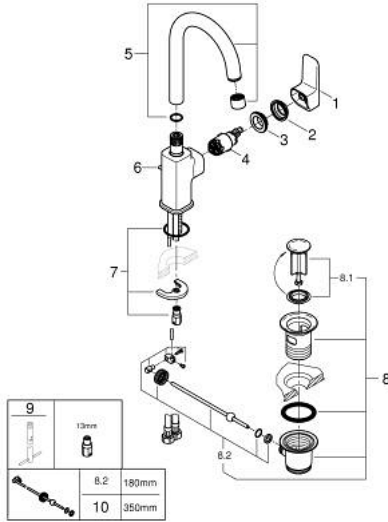

GROHE CUBE0 10 176 700 00 خلاط حوض بمقبض فردي بقياس 1/2 بوصة
 مقاس كبير

وصف المنتج

- اللون: كروم
- تركيب بفتحة واحدة
- مقبض معدني
- قلب سيراميك 28 GROHE SilkMove مم
- OpenCold - cold water flow in mid-lever position
- مع محدد درجة حرارة
- طلاء كروم GROHE LongLife
- تقنية GROHE EcoJoy لمياه أقل وتدفق ممتاز
- maximum flow rate (at 3 bar): 5 l/min
- صنوبر أنبوبي قابل للدوران
- GROHE FastFixation rapid installation system
- مجموعة تصريف المياه بقياس 1 1/4 بوصة
- خرطوم توصيل مرنة

GROHE CUBE0 10 176 700 00 خلاط حوض بمقبض فردي بقياس 1/2 بوصة
 مقاس كبير

الآن - 2023 ريانى، قطع الغيار

1: lever (الطلب رقم 1096320000)

2: غطاء (الطلب رقم 46581000)

3: حلقة تركيب (الطلب رقم 07419000)

4: cartridge (الطلب رقم 1096369990)

5: spout (الطلب رقم 1096330000)

6: lift rod US (الطلب رقم 65936000)

7: طقم تركيب ساق (الطلب رقم 46671000)

8: مجموعة تصريف بقياس 1 1/4 بوصة (الطلب رقم 28910000)

8.1: فيشه (الطلب رقم 07182000)

8.2: عامود غير متمركز (الطلب رقم 07052000)