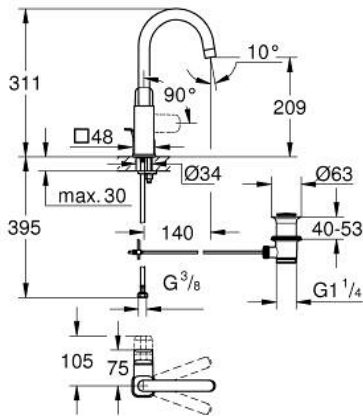

GROHE CUBE0 10 176 700 00 خلاط حوض بمقبض فردي بقياس 1/2 بوصة
 مقاس كبير

وصف المنتج

• اللون: كروم

• تركيب بفتحة واحدة

• مقبض معدني

• قلب سيراميك 28 GROHE SilkMove مم

• EcoMode - cold water flow in mid-lever position saves energy

• مع محدد درجة حرارة

• طلاء كروم GROHE LongLife

• تقنية GROHE EcoJoy لمياه أقل وتدفق ممتاز

• maximum flow rate (at 3 bar): 5 l/min

• صنوبر أنبوبي قابل للدوران

• GROHE FastFixation rapid installation system

• مجموعة تصريف المياه بقياس 1 1/4 بوصة

• خرطوم توصيل مرنة

GROHE CUBE0 10 176 700 00 خلاط حوض بمقبض فردي بقياس 1/2 بوصة
 مقاس كبير

الآن - 2023 ريانى، قطع الغيار

1: lever (الطلب رقم 1096320000)

2: غطاء (الطلب رقم 46581000)

3: حلقة تركيب (الطلب رقم 07419000)

4: cartridge (الطلب رقم 1096369990)

5: spout (الطلب رقم 1096330000)

6: lift rod US (الطلب رقم 65936000)

7: طقم تركيب ساق (الطلب رقم 46671000)

8: مجموعة تصريف بقياس 1 1/4 بوصة (الطلب رقم 28910000)