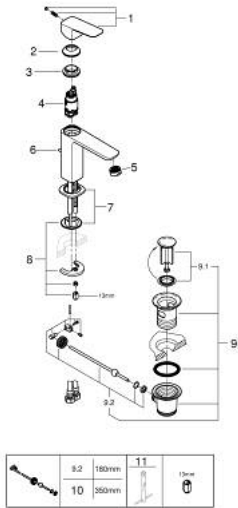

10 175 824 30 **GROHE CUBEO MITIGEUR MONOCOMMANDE 1/2" LAVABO**  
**TAILLE M**

**DESCRIPTION DU PRODUIT**

- Couleur: matte black
- monotrou sur plage
- levier de commande métallique
- GROHE SilkMove cartouche en céramique 28 mm
- OpenCold - cold water flow in mid-lever position
- limiteur de débit ajustable
- avec limiteur de température
- Low Flow Rate for exceptional efficiency
- débit maximum à 3 bars : 3,5 l/min
- GROHE FastFixation installation rapide
- tirette et garniture de vidage 1 1/4"
- flexibles de raccordement souples

10 175 824 30 **GROHE CUBE0 MITIGEUR MONOCOMMANDE 1/2" LAVABO**  
**TAILLE M**

**PIÈCES DE RECHANGE**, janvier 2023 – now

- 1: levier (Numéro de commande 1060182430)
  - 2: Capuchon (Numéro de commande 465812430)
  - 3: Bague de fixation (Numéro de commande 07419000)
  - 4: cartouche (Numéro de commande 1060179990)
  - 5: Mousseur (Numéro de commande 481592430)
  - 6: tirette de vidage (Numéro de commande 659362430)
  - 7: rosace (Numéro de commande 1060152430)
  - 8: Fixation M26x1,5 (Numéro de commande 46645000)
  - 9: Garniture de vidage 1 1/4" (Numéro de commande 289102430)
  - 9.1: Clapet de vidage (Numéro de commande 071822430)
  - 9.2: Tige et rotule de vidage (Numéro de commande 07052000)
  - 10: Tige et rotule de vidage (Numéro de commande 07341000)\*
  - 11: Clef plate SW 46 mm à 6 pans (Numéro de commande 19017000)\*
- \* Accessoires en option