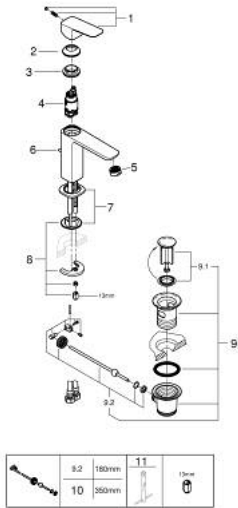

10 175 824 30 **GROHE CUBE0 MITIGEUR MONOCOMMANDE 1/2" LAVABO**
TAILLE M

DESCRIPTION DU PRODUIT

- Couleur: matte black
- monotrou sur plage
- levier de commande métallique
- GROHE SilkMove cartouche en céramique 28 mm
- EcoMode - cold water flow in mid-lever position saves energy
- limiteur de débit ajustable
- avec limiteur de température
- Low Flow Rate for exceptional efficiency
- débit maximum à 3 bars : 3,5 l/min
- GROHE FastFixation installation rapide
- tirette et garniture de vidage 1 1/4"
- flexibles de raccordement souples

10 175 824 30 **GROHE CUBE0 MITIGEUR MONOCOMMANDE 1/2" LAVABO**
TAILLE M

PIÈCES DE RECHANGE, janvier 2023 – now

- 1: levier (Numéro de commande 1060182430)
 - 2: Capuchon (Numéro de commande 465812430)
 - 3: Bague de fixation (Numéro de commande 07419000)
 - 4: cartouche (Numéro de commande 1060179990)
 - 5: Mousseur (Numéro de commande 481592430)
 - 6: tirette de vidage (Numéro de commande 659362430)
 - 7: rosace (Numéro de commande 1060152430)
 - 8: Fixation M26x1,5 (Numéro de commande 46645000)
 - 9: Garniture de vidage 1 1/4" (Numéro de commande 289102430)
 - 9.1: Clapet de vidage (Numéro de commande 071822430)
 - 9.2: Tige et rotule de vidage (Numéro de commande 07052000)
 - 10: Tige et rotule de vidage (Numéro de commande 07341000)*
 - 11: Clef plate SW 46 mm à 6 pans (Numéro de commande 19017000)*
- * Accessoires en option