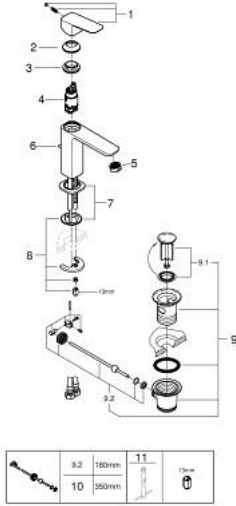

GROHE CUBE0 10 175 824 30 خلاط حوض بمقبض فردي بقياس 1/2 بوصة
مقاس M

وصف المنتج

• اللون: Matte Black

• تركيب بفتحة واحدة

• مقبض معدني

• قلب سيراميك GROHE SilkMove 28 مم

• EcoMode - cold water flow in mid-lever position saves energy

• محدد معدل تدفق قابل للتعديل

• مع محدد درجة حرارة

• Low Flow Rate for exceptional efficiency

• maximum flow rate (at 3 bar): 3.5 l/min

• نظام التركيب GROHE QuickFix

• مجموعة تصريف المياه بقياس 1 1/4 بوصة

• خرطوم توصيل مرنة

GROHE CUBE0 10 175 824 30 مقاس M خراط حوض بمقبض فردي بقياس 1/2 بوصة

الآن - 2023 ريانى، قطع الغيار

1: lever (الطلب رقم 1060182430)

2: غطاء (الطلب رقم 465812430)

3: حلقة تركيب (الطلب رقم 07419000)

4: Cubeo Cartridge (الطلب رقم 1060179990)

5: فلتر مياه (الطلب رقم 481592430)

6: lift rod (الطلب رقم 659362430)

7: Cubeo Rosette (الطلب رقم 1060152430)

8: طقم تركيب ساق (الطلب رقم 46645000)

9: مجموعة تصريف بقياس 1 1/4 بوصة (الطلب رقم 289102430)

9.1: فيشه (الطلب رقم 071822430)