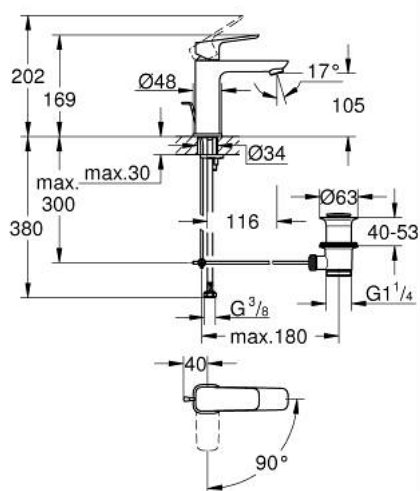

10 175 800 00 **GROHE CUBE0 MITIGEUR MONOCOMMANDE 1/2" LAVABO**
TAILLE M

DESCRIPTION DU PRODUIT

- Couleur: chromé
- monotrou sur plaque
- levier de commande métallique
- GROHE SilkMove cartouche en céramique 28 mm
- EcoMode - cold water flow in mid-lever position saves energy
- limiteur de débit ajustable
- avec limiteur de température
- GROHE LongLife finition durable
- Low Flow Rate for exceptional efficiency
- débit maximum à 3 bars : 3,5 l/min
- GROHE FastFixation installation rapide
- tirette et garniture de vidage 1 1/4"
- flexibles de raccordement souples

10 175 800 00 **GROHE CUBE0 MITIGEUR MONOCOMMANDE 1/2" LAVABO**
TAILLE M

PIÈCES DE RECHANGE, janvier 2023 – now

- 1: levier (Numéro de commande 1060180000)
 - 2: Capuchon (Numéro de commande 46581000)
 - 3: Bague de fixation (Numéro de commande 07419000)
 - 4: cartouche (Numéro de commande 1060179990)
 - 5: Mousseur (Numéro de commande 48159000)
 - 6: Tirette (Numéro de commande 65936PD0)
 - 7: rosace (Numéro de commande 1060150000)
 - 8: Fixation M26x1,5 (Numéro de commande 46645000)
 - 9: Garniture de vidage 1 1/4" (Numéro de commande 28910000)
 - 9.1: Clapet de vidage (Numéro de commande 07182000)
 - 9.2: Tige et rotule de vidage (Numéro de commande 07052000)
 - 10: Tige et rotule de vidage (Numéro de commande 07341000)*
 - 11: Clef plate SW 46 mm à 6 pans (Numéro de commande 19017000)*
- * Accessoires en option