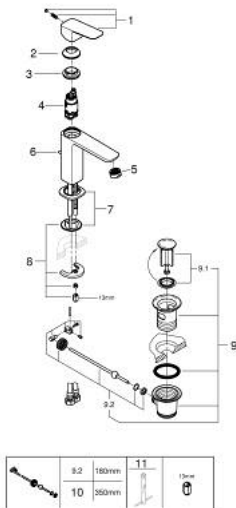

10 175 800 00 **GROHE CUBE0 MITIGEUR MONOCOMMANDE 1/2" LAVABO**
TAILLE M

DESCRIPTION DU PRODUIT

- Couleur: chromé
- monotrou sur plaque
- levier de commande métallique
- GROHE SilkMove cartouche en céramique 28 mm
- EcoMode - cold water flow in mid-lever position saves energy
- limiteur de débit ajustable
- avec limiteur de température
- GROHE LongLife finition durable
- Low Flow Rate for exceptional efficiency
- débit maximum à 3 bars : 3,5 l/min
- GROHE FastFixation installation rapide
- tirette et garniture de vidage 1 1/4"
- flexibles de raccordement souples

10 175 800 00 **GROHE CUBE0 MITIGEUR MONOCOMMANDE 1/2" LAVABO**
TAILLE M

PIÈCES DE RECHANGE, janvier 2023 – now

- 1: levier (Numéro de commande 1060180000)
 - 2: Capuchon (Numéro de commande 46581000)
 - 3: Bague de fixation (Numéro de commande 07419000)
 - 4: cartouche (Numéro de commande 1060179990)
 - 5: Mousseur (Numéro de commande 48159000)
 - 6: Tirette (Numéro de commande 65936PD0)
 - 7: rosace (Numéro de commande 1060150000)
 - 8: Fixation M26x1,5 (Numéro de commande 46645000)
 - 9: Garniture de vidage 1 1/4" (Numéro de commande 28910000)
 - 9.1: Clapet de vidage (Numéro de commande 07182000)
 - 9.2: Tige et rotule de vidage (Numéro de commande 07052000)
 - 10: Tige et rotule de vidage (Numéro de commande 07341000)*
 - 11: Clef plate SW 46 mm à 6 pans (Numéro de commande 19017000)*
- * Accessoires en option