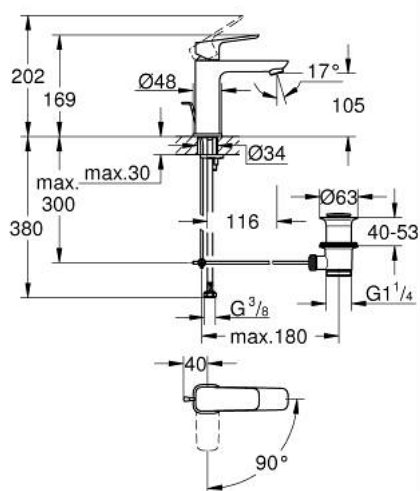

10 175 800 00 **GROHE CUBE0 MITIGEUR MONOCOMMANDE 1/2" LAVABO**  
**TAILLE M**

**DESCRIPTION DU PRODUIT**

- Couleur: chromé
- monotrou sur plaque
- levier de commande métallique
- GROHE SilkMove cartouche en céramique 28 mm
- OpenCold - cold water flow in mid-lever position
- limiteur de débit ajustable
- avec limiteur de température
- GROHE LongLife finition durable
- Low Flow Rate for exceptional efficiency
- débit maximum à 3 bars : 3,5 l/min
- GROHE FastFixation installation rapide
- tirette et garniture de vidage 1 1/4"
- flexibles de raccordement souples

10 175 800 00 **GROHE CUBE0 MITIGEUR MONOCOMMANDE 1/2" LAVABO**  
**TAILLE M**

**PIÈCES DE RECHANGE**, janvier 2023 – now

- 1: levier (Numéro de commande 1060180000)
  - 2: Capuchon (Numéro de commande 46581000)
  - 3: Bague de fixation (Numéro de commande 07419000)
  - 4: cartouche (Numéro de commande 1060179990)
  - 5: Mousseur (Numéro de commande 48159000)
  - 6: Tirette (Numéro de commande 65936PD0)
  - 7: rosace (Numéro de commande 1060150000)
  - 8: Fixation M26x1,5 (Numéro de commande 46645000)
  - 9: Garniture de vidage 1 1/4" (Numéro de commande 28910000)
  - 9.1: Clapet de vidage (Numéro de commande 07182000)
  - 9.2: Tige et rotule de vidage (Numéro de commande 07052000)
  - 10: Tige et rotule de vidage (Numéro de commande 07341000)\*
  - 11: Clef plate SW 46 mm à 6 pans (Numéro de commande 19017000)\*
- \* Accessoires en option