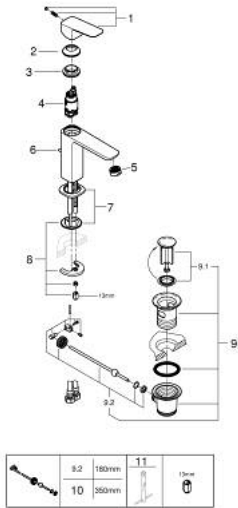

10 175 800 00 **GROHE CUBE0 MITIGEUR MONOCOMMANDE 1/2" LAVABO**  
**TAILLE M**

**DESCRIPTION DU PRODUIT**

- Couleur: chromé
- monotrou sur plaque
- levier de commande métallique
- GROHE SilkMove cartouche en céramique 28 mm
- OpenCold - cold water flow in mid-lever position
- limiteur de débit ajustable
- avec limiteur de température
- GROHE LongLife finition durable
- Low Flow Rate for exceptional efficiency
- débit maximum à 3 bars : 3,5 l/min
- GROHE FastFixation installation rapide
- tirette et garniture de vidage 1 1/4"
- flexibles de raccordement souples

10 175 800 00 **GROHE CUBE0 MITIGEUR MONOCOMMANDE 1/2" LAVABO**  
**TAILLE M**

**PIÈCES DE RECHANGE**, janvier 2023 – now

- 1: levier (Numéro de commande 1060180000)
  - 2: Capuchon (Numéro de commande 46581000)
  - 3: Bague de fixation (Numéro de commande 07419000)
  - 4: cartouche (Numéro de commande 1060179990)
  - 5: Mousseur (Numéro de commande 48159000)
  - 6: Tirette (Numéro de commande 65936PD0)
  - 7: rosace (Numéro de commande 1060150000)
  - 8: Fixation M26x1,5 (Numéro de commande 46645000)
  - 9: Garniture de vidage 1 1/4" (Numéro de commande 28910000)
  - 9.1: Clapet de vidage (Numéro de commande 07182000)
  - 9.2: Tige et rotule de vidage (Numéro de commande 07052000)
  - 10: Tige et rotule de vidage (Numéro de commande 07341000)\*
  - 11: Clef plate SW 46 mm à 6 pans (Numéro de commande 19017000)\*
- \* Accessoires en option