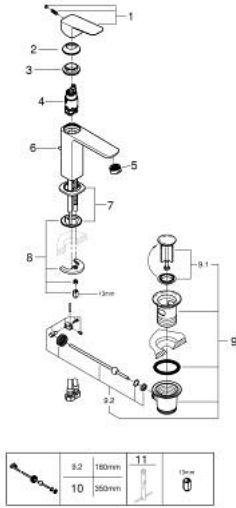

GROHE CUBE0 10 175 800 00 خلاط حوض بمقبض فردي بقياس 1/2 بوصة  
مقاس M

وصف المنتج:

• اللون: كروم

• تركيب بفتحة واحدة

• مقبض معدني

• قلب سيراميك 28 GROHE SilkMove مم

EcoMode - cold water flow in mid-lever position saves energy

• محدد معدل تدفق قابل للتعديل

• مع محدد درجة حرارة

• طلاء كروم GROHE LongLife

Low Flow Rate for exceptional efficiency

maximum flow rate (at 3 bar): 3.5 l/min

• نظام التركيب GROHE QuickFix

• مجموعة تصريف المياه بقياس 1 1/4 بوصة

## GROHE CUBE0 10 175 800 00 خلاط حوض بمقبض فردي بقياس 1/2 بوصة مقاس M

الآن - 2023 ريفاني، قطع الغيار

1: Cubeo Lever (رقم الطلب: 1060180000)

2: غطاء (رقم الطلب: 46581000)

3: حلقة تركيب (رقم الطلب: 07419000)