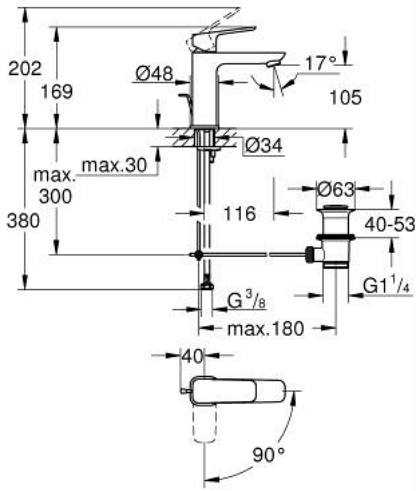

GROHE CUBE0 10 175 800 00 خلاط حوض بمقبض فردي بقياس 1/2 بوصة
مقاس M

وصف المنتج:

- اللون: كروم
- تركيب بفتحة واحدة
- مقبض معدني
- قلب سيراميك GROHE SilkMove 28 مم
- OpenCold - cold water flow in mid-lever position
- محدد معدل تدفق قابل للتعديل
- مع محدد درجة حرارة
- طلاء كروم GROHE LongLife
- Low Flow Rate for exceptional efficiency
- maximum flow rate (at 3 bar): 3.5 l/min
- نظام التركيب GROHE QuickFix
- مجموعة تصريف المياه بقياس 1 1/4 بوصة
- خراطيم توصيل مرنة

GROHE CUBE0 10 175 800 00 خلاط حوض بمقبض فردي بقياس 1/2 بوصة مقاس M

الآن - 2023 ريفاني، قطع الغيار

1: Cubeo Lever (رقم الطلب: 1060180000)

2: غطاء (رقم الطلب: 46581000)

3: حلقة تركيب (رقم الطلب: 07419000)

4: Cubeo Cartridge (رقم الطلب: 1060179990)

5: فلتر مياه (رقم الطلب: 48159000)

6: عامود رفع (رقم الطلب: 65936PD0)

7: Cubeo Rosette (رقم الطلب: 1060150000)

8: طقم تركيب ساق (رقم الطلب: 46645000)

9: مجموعة تصريف بقياس 1 1/4 بوصة (رقم الطلب: 28910000)