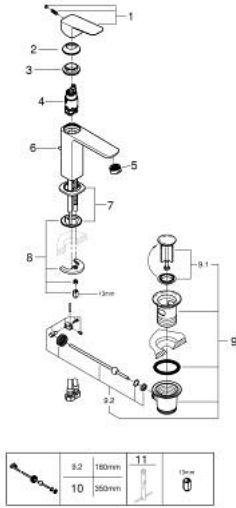

GROHE CUBE0 10 175 800 00 خلاط حوض بمقبض فردي بقياس 1/2 بوصة مقاس M

الآن - 2023 ريفاني، قطع الغيار

1: Cubeo Lever (رقم الطلب: 1060180000)

2: غطاء (رقم الطلب: 46581000)

3: حلقة تركيب (رقم الطلب: 07419000)

4: Cubeo Cartridge (رقم الطلب: 1060179990)

5: فلتر مياه (رقم الطلب: 48159000)

6: عامود رفع (رقم الطلب: 65936PD0)

7: Cubeo Rosette (رقم الطلب: 1060150000)

8: طقم تركيب ساق (رقم الطلب: 46645000)

9: مجموعة تصريف بقياس 1 1/4 بوصة (رقم الطلب: 28910000)

9.1: فيشه (رقم الطلب: 07182000)

9.2: عامود غير متمركز (رقم الطلب: 07052000)

10: عامود غير متمركز* (رقم الطلب: 07341000)

11: مفتاح تحميل* (رقم الطلب: 19017000)

* إكسسوارات اختيارية