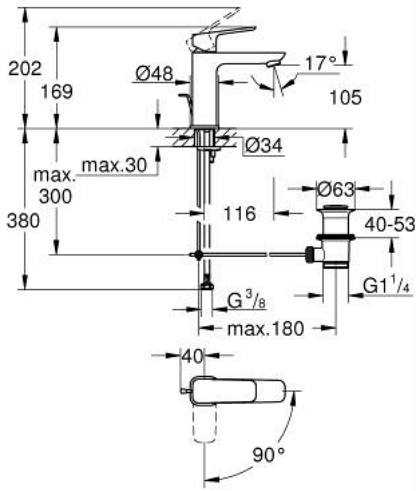

GROHE CUBE0 10 175 800 00 خلاط حوض بمقبض فردي بقياس 1/2 بوصة  
مقاس M

وصف المنتج:

• اللون: كروم

• تركيب بفتحة واحدة

• مقبض معدني

• قلب سيراميك 28 GROHE SilkMove مم

EcoMode - cold water flow in mid-lever position saves energy

• محدد معدل تدفق قابل للتعديل

• مع محدد درجة حرارة

• طلاء كروم GROHE LongLife

Low Flow Rate for exceptional efficiency

maximum flow rate (at 3 bar): 3.5 l/min

• نظام التركيب GROHE QuickFix

• مجموعة تصريف المياه بقياس 1 1/4 بوصة

## GROHE CUBE0 10 175 800 00 خلاط حوض بمقبض فردي بقياس 1/2 بوصة مقاس M

الآن - 2023 ريفاني، قطع الغيار

1: Cubeo Lever (رقم الطلب: 1060180000)

2: غطاء (رقم الطلب: 46581000)

3: حلقة تركيب (رقم الطلب: 07419000)