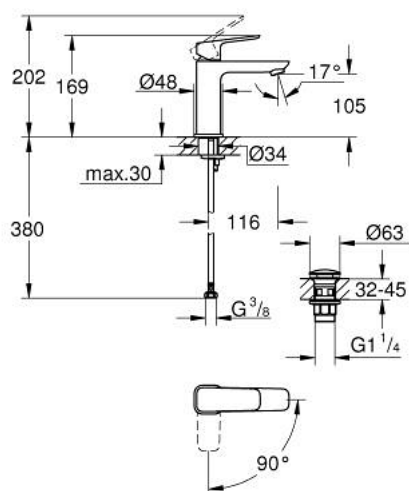

10 175 724 30 **GROHE CUBE0 MITIGEUR MONOCOMMANDE 1/2" LAVABO**
TAILLE M

DESCRIPTION DU PRODUIT

- Couleur: matte black
- monotrou sur plage
- levier de commande métallique
- GROHE SilkMove cartouche en céramique 28 mm
- EcoMode - cold water flow in mid-lever position saves energy
- limiteur de débit ajustable
- avec limiteur de température
- GROHE EcoJoy économie d'eau
- débit maximum à 3 bars : 5 l/min
- GROHE FastFixation installation rapide
- corps lisse avec bonde de vidage clic clac 1 1/4"
- flexibles de raccordement souples

10 175 724 30 **GROHE CUBE0 MITIGEUR MONOCOMMANDE 1/2" LAVABO**
TAILLE M

PIÈCES DE RECHANGE, janvier 2023 – now

- 1: levier (Numéro de commande 1060182430)
- 2: Capuchon (Numéro de commande 465812430)
- 3: Bague de fixation (Numéro de commande 07419000)
- 4: cartouche (Numéro de commande 1060179990)
- 5: Mousseur (Numéro de commande 481592430)
- 6: rosace (Numéro de commande 1060152430)
- 7: Fixation M26x1,5 (Numéro de commande 46249000)
- 8: Garniture de vidage avec bouchon à presser (Numéro de commande 658072430)
- 9: Clef platte SW 46 mm à 6 pans (Numéro de commande 19017000)*