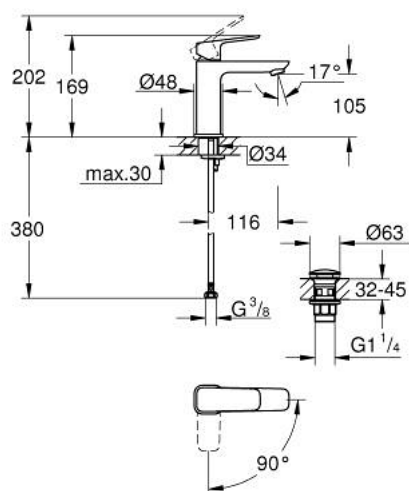

10 175 724 30 **GROHE CUBE0 MITIGEUR MONOCOMMANDE 1/2" LAVABO**
TAILLE M

DESCRIPTION DU PRODUIT

- Couleur: matte black
- monotrou sur plage
- levier de commande métallique
- GROHE SilkMove cartouche en céramique 28 mm
- OpenCold - cold water flow in mid-lever position
- limiteur de débit ajustable
- avec limiteur de température
- AquaCalibrator
- débit maximum à 3 bars : 5 l/min
- FastFixation installation rapide
- corps lisse avec bonde de vidage clic clac 1 1/4"
- flexibles de raccordement souples

10 175 724 30 **GROHE CUBE0 MITIGEUR MONOCOMMANDE 1/2" LAVABO**
TAILLE M

PIÈCES DE RECHANGE, janvier 2023 – now

- 1: levier (Numéro de commande 1060182430)
- 2: Capuchon (Numéro de commande 465812430)
- 3: Bague de fixation (Numéro de commande 07419000)
- 4: cartouche (Numéro de commande 1060179990)
- 5: Mousseur (Numéro de commande 481592430)
- 6: rosace (Numéro de commande 1060152430)
- 7: Fixation M26x1,5 (Numéro de commande 46249000)
- 8: Garniture de vidage avec bouchon à presser (Numéro de commande 658072430)
- 9: Clef platte SW 46 mm à 6 pans (Numéro de commande 19017000)*