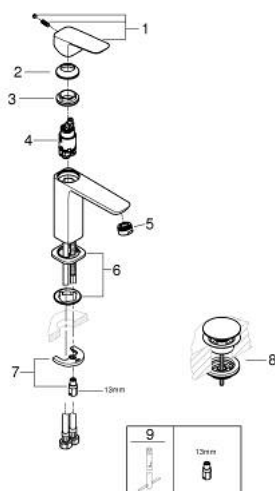

10 175 724 30 **GROHE CUBE0 MITIGEUR MONOCOMMANDE 1/2" LAVABO**
TAILLE M

DESCRIPTION DU PRODUIT

- Couleur: matte black
- monotrou sur plage
- levier de commande métallique
- GROHE SilkMove cartouche en céramique 28 mm
- OpenCold - cold water flow in mid-lever position
- limiteur de débit ajustable
- avec limiteur de température
- AquaCalibrator
- débit maximum à 3 bars : 5 l/min
- FastFixation installation rapide
- corps lisse avec bonde de vidage clic clac 1 1/4"
- flexibles de raccordement souples

10 175 724 30 **GROHE CUBE0 MITIGEUR MONOCOMMANDE 1/2" LAVABO**
TAILLE M

PIÈCES DE RECHANGE, janvier 2023 – now

- 1: levier (Numéro de commande 1060182430)
- 2: Capuchon (Numéro de commande 465812430)
- 3: Bague de fixation (Numéro de commande 07419000)
- 4: cartouche (Numéro de commande 1060179990)
- 5: Mousseur (Numéro de commande 481592430)
- 6: rosace (Numéro de commande 1060152430)
- 7: Fixation M26x1,5 (Numéro de commande 46249000)
- 8: Garniture de vidage avec bouchon à presser (Numéro de commande 658072430)
- 9: Clef platte SW 46 mm à 6 pans (Numéro de commande 19017000)*