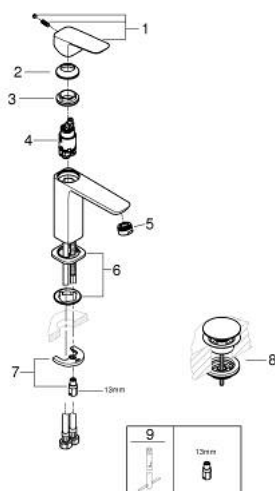

10 175 724 30 **GROHE CUBE0 MITIGEUR MONOCOMMANDE 1/2" LAVABO**
TAILLE M

DESCRIPTION DU PRODUIT

- Couleur: matte black
- monotrou sur plage
- levier de commande métallique
- GROHE SilkMove cartouche en céramique 28 mm
- EcoMode - cold water flow in mid-lever position saves energy
- limiteur de débit ajustable
- avec limiteur de température
- GROHE EcoJoy économie d'eau
- débit maximum à 3 bars : 5 l/min
- GROHE FastFixation installation rapide
- corps lisse avec bonde de vidage clic clac 1 1/4"
- flexibles de raccordement souples

10 175 724 30 **GROHE CUBE0 MITIGEUR MONOCOMMANDE 1/2" LAVABO**
TAILLE M

PIÈCES DE RECHANGE, janvier 2023 – now

- 1: levier (Numéro de commande 1060182430)
- 2: Capuchon (Numéro de commande 465812430)
- 3: Bague de fixation (Numéro de commande 07419000)
- 4: cartouche (Numéro de commande 1060179990)
- 5: Mousseur (Numéro de commande 481592430)
- 6: rosace (Numéro de commande 1060152430)
- 7: Fixation M26x1,5 (Numéro de commande 46249000)
- 8: Garniture de vidage avec bouchon à presser (Numéro de commande 658072430)
- 9: Clef platte SW 46 mm à 6 pans (Numéro de commande 19017000)*