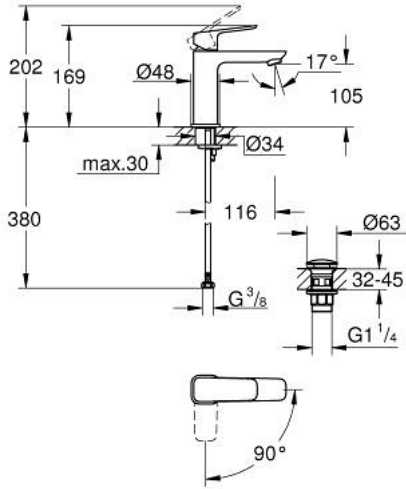

GROHE CUBE0 10 175 724 30
مقاس M

وصف المنتج

• اللون: Matte Black

• تركيب بفتحة واحدة

• مقبض معدني

• قلب سيراميك GROHE SilkMove 28 مم

• OpenCold - cold water flow in mid-lever position

• محدد معدل تدفق قابل للتعديل

• مع محدد درجة حرارة

• AquaCalibrator

• maximum flow rate (at 3 bar): 5 l/min

• نظام التركيب FastFixation

• هيكل سلس مع طقم تصريف فوري بالضغط بقياس 1 1/4 بوصة

• خراطيم توصيل مرنة

GROHE CUBE0 10 175 724 30 خلاط حوض بمقبض فردي بقياس 1/2 بوصة
مقاس M

الآن - 2023 ريانى، قطع الغيار

1: lever (الطلب رقم 1060182430)

2: غطاء (الطلب رقم 465812430)

3: حلقة تركيب (الطلب رقم 07419000)

4: Cubeo Cartridge (الطلب رقم 1060179990)

5: فلتر مياه (الطلب رقم 481592430)

6: Cubeo Rosette (الطلب رقم 1060152430)

7: طقم تركيب ساق (الطلب رقم 46249000)

8: طقم تصريف بقياس للفتح بالضغط (الطلب رقم 658072430)

9: مفتاح تحميل* (الطلب رقم 19017000)

* إكسسوارات اختيارية