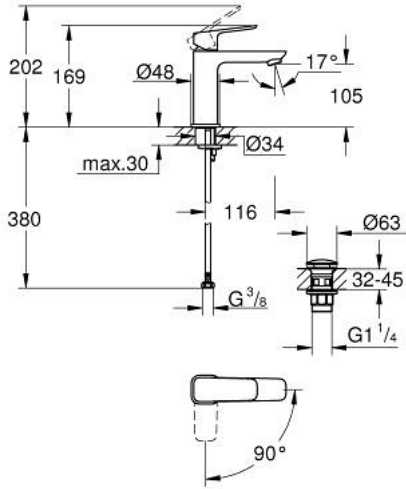

GROHE CUBE0 10 175 724 30  
مقاس M

وصف المنتج

• اللون: Matte Black

• تركيب بفتحة واحدة

• مقبض معدني

• قلب سيراميك GROHE SilkMove 28 مم

• EcoMode - cold water flow in mid-lever position saves energy

• محدد معدل تدفق قابل للتعديل

• مع محدد درجة حرارة

• تقنية GROHE EcoJoy لمياه أقل وتدفق ممتاز

• maximum flow rate (at 3 bar): 5 l/min

• نظام التركيب GROHE QuickFix

• هيكل سلس مع طقم تصريف فوري بالضغط بقياس 1 1/4 بوصة

• خراطيم توصيل مرنة

GROHE CUBE0 10 175 724 30 خلاط حوض بمقبض فردي بقياس 1/2 بوصة  
مقاس M

الآن - 2023 ريانى، قطع الغيار

1: lever (الطلب رقم 1060182430)

2: غطاء (الطلب رقم 465812430)

3: حلقة تركيب (الطلب رقم 07419000)

4: Cubeo Cartridge (الطلب رقم 1060179990)