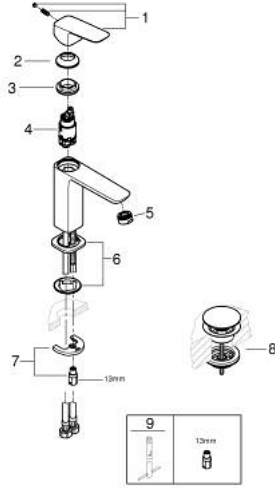

GROHE CUBE0 10 175 724 30  
مقاس M

وصف المنتج

• اللون: Matte Black

• تركيب بفتحة واحدة

• مقبض معدني

• قلب سيراميك GROHE SilkMove 28 مم

• EcoMode - cold water flow in mid-lever position saves energy

• محدد معدل تدفق قابل للتعديل

• مع محدد درجة حرارة

• تقنية GROHE EcoJoy لمياه أقل وتدفق ممتاز

• maximum flow rate (at 3 bar): 5 l/min

• نظام التركيب GROHE QuickFix

• هيكل سلس مع طقم تصريف فوري بالضغط بقياس 1 1/4 بوصة

• خراطيم توصيل مرنة

GROHE CUBE0 10 175 724 30 خلاط حوض بمقبض فردي بقياس 1/2 بوصة  
مقاس M

الآن - 2023 ريانى، قطع الغيار

1: lever (الطلب رقم 1060182430)

2: غطاء (الطلب رقم 465812430)

3: حلقة تركيب (الطلب رقم 07419000)

4: Cubeo Cartridge (الطلب رقم 1060179990)

5: فلتر مياه (الطلب رقم 481592430)

6: Cubeo Rosette (الطلب رقم 1060152430)

7: طقم تركيب ساق (الطلب رقم 46249000)

8: طقم تصريف بقياس للفتح بالضغط (الطلب رقم 658072430)

9: مفتاح تحميل\* (الطلب رقم 19017000)