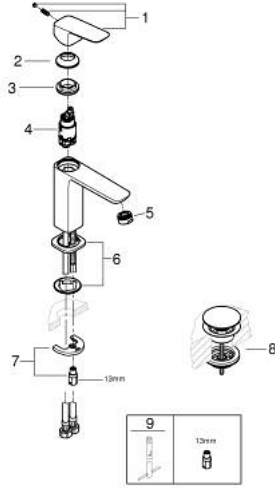

GROHE CUBE0 10 175 724 30
مقاس M

وصف المنتج

• اللون: Matte Black

• تركيب بفتحة واحدة

• مقبض معدني

• قلب سيراميك GROHE SilkMove 28 مم

• OpenCold - cold water flow in mid-lever position

• محدد معدل تدفق قابل للتعديل

• مع محدد درجة حرارة

• AquaCalibrator

• maximum flow rate (at 3 bar): 5 l/min

• نظام التركيب FastFixation

• هيكل سلس مع طقم تصريف فوري بالضغط بقياس 1 1/4 بوصة

• خراطيم توصيل مرنة

GROHE CUBE0 10 175 724 30 خلاط حوض بمقبض فردي بقياس 1/2 بوصة
مقاس M

الآن - 2023 ريانى، قطع الغيار

1: lever (الطلب رقم 1060182430)

2: غطاء (الطلب رقم 465812430)

3: حلقة تركيب (الطلب رقم 07419000)

4: Cubeo Cartridge (الطلب رقم 1060179990)

5: فلتر مياه (الطلب رقم 481592430)

6: Cubeo Rosette (الطلب رقم 1060152430)

7: طقم تركيب ساق (الطلب رقم 46249000)

8: طقم تصريف بقياس للفتح بالضغط (الطلب رقم 658072430)

9: مفتاح تحميل* (الطلب رقم 19017000)

* إكسسوارات اختيارية