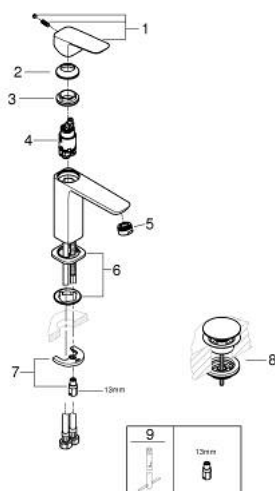

10 175 700 00 **GROHE CUBEO MITIGEUR MONOCOMMANDE 1/2" LAVABO**  
**TAILLE M**

**DESCRIPTION DU PRODUIT**

- Couleur: chromé
- monotrou sur plaque
- levier de commande métallique
- GROHE SilkMove cartouche en céramique 28 mm
- OpenCold - cold water flow in mid-lever position
- limiteur de débit ajustable
- avec limiteur de température
- GROHE LongLife finition durable
- AquaCalibrator
- débit maximum à 3 bars : 5 l/min
- GROHE FastFixation installation rapide
- corps lisse avec bonde de vidage clic clac 1 1/4"
- flexibles de raccordement souples

10 175 700 00 **GROHE CUBE0 MITIGEUR MONOCOMMANDE 1/2" LAVABO**  
**TAILLE M**

**PIÈCES DE RECHANGE**, janvier 2023 – now

- 1: levier (Numéro de commande 1060180000)
- 2: Capuchon (Numéro de commande 46581000)
- 3: Bague de fixation (Numéro de commande 07419000)
- 4: cartouche (Numéro de commande 1060179990)
- 5: Mousseur (Numéro de commande 48159000)
- 6: rosace (Numéro de commande 1060150000)
- 7: Fixation M26x1,5 (Numéro de commande 46249000)
- 8: Garniture de vidage avec bouchon à presser (Numéro de commande 65807000)
- 9: Clef platte SW 46 mm à 6 pans (Numéro de commande 19017000)\*