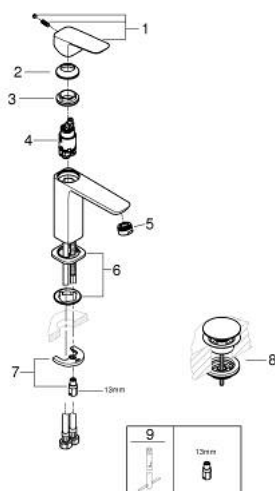

10 175 700 00 **GROHE CUBEO MITIGEUR MONOCOMMANDE 1/2" LAVABO**
TAILLE M

DESCRIPTION DU PRODUIT

- Couleur: chromé
- monotrou sur plaque
- levier de commande métallique
- GROHE SilkMove cartouche en céramique 28 mm
- EcoMode - cold water flow in mid-lever position saves energy
- limiteur de débit ajustable
- avec limiteur de température
- GROHE LongLife finition durable
- GROHE EcoJoy économie d'eau
- débit maximum à 3 bars : 5 l/min
- GROHE FastFixation installation rapide
- corps lisse avec bonde de vidage clic clac 1 1/4"
- flexibles de raccordement souples

10 175 700 00 **GROHE CUBE0 MITIGEUR MONOCOMMANDE 1/2" LAVABO**
TAILLE M

PIÈCES DE RECHANGE, janvier 2023 – now

- 1: levier (Numéro de commande 1060180000)
- 2: Capuchon (Numéro de commande 46581000)
- 3: Bague de fixation (Numéro de commande 07419000)
- 4: cartouche (Numéro de commande 1060179990)
- 5: Mousseur (Numéro de commande 48159000)
- 6: rosace (Numéro de commande 1060150000)
- 7: Fixation M26x1,5 (Numéro de commande 46249000)
- 8: Garniture de vidage avec bouchon à presser (Numéro de commande 65807000)
- 9: Clef platte SW 46 mm à 6 pans (Numéro de commande 19017000)*