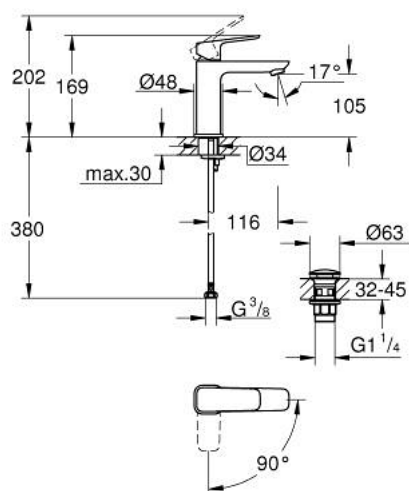

10 175 700 00 **GROHE CUBEO MITIGEUR MONOCOMMANDE 1/2" LAVABO**
TAILLE M

DESCRIPTION DU PRODUIT

- Couleur: chromé
- monotrou sur plaque
- levier de commande métallique
- GROHE SilkMove cartouche en céramique 28 mm
- EcoMode - cold water flow in mid-lever position saves energy
- limiteur de débit ajustable
- avec limiteur de température
- GROHE LongLife finition durable
- GROHE EcoJoy économie d'eau
- débit maximum à 3 bars : 5 l/min
- GROHE FastFixation installation rapide
- corps lisse avec bonde de vidage clic clac 1 1/4"
- flexibles de raccordement souples

10 175 700 00 **GROHE CUBE0 MITIGEUR MONOCOMMANDE 1/2" LAVABO**
TAILLE M

PIÈCES DE RECHANGE, janvier 2023 – now

- 1: levier (Numéro de commande 1060180000)
- 2: Capuchon (Numéro de commande 46581000)
- 3: Bague de fixation (Numéro de commande 07419000)
- 4: cartouche (Numéro de commande 1060179990)
- 5: Mousseur (Numéro de commande 48159000)
- 6: rosace (Numéro de commande 1060150000)
- 7: Fixation M26x1,5 (Numéro de commande 46249000)
- 8: Garniture de vidage avec bouchon à presser (Numéro de commande 65807000)
- 9: Clef platte SW 46 mm à 6 pans (Numéro de commande 19017000)*