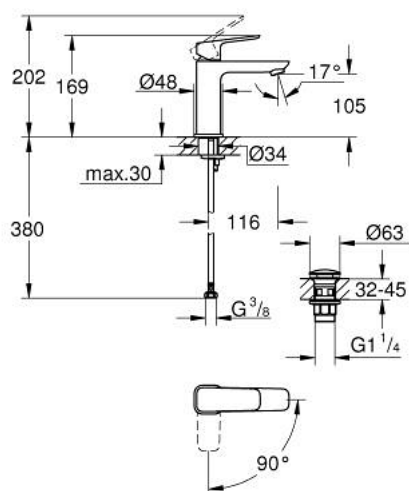

10 175 700 00 **GROHE CUBEO MITIGEUR MONOCOMMANDE 1/2" LAVABO**  
**TAILLE M**

**DESCRIPTION DU PRODUIT**

- Couleur: chromé
- monotrou sur plaque
- levier de commande métallique
- GROHE SilkMove cartouche en céramique 28 mm
- OpenCold - cold water flow in mid-lever position
- limiteur de débit ajustable
- avec limiteur de température
- GROHE LongLife finition durable
- AquaCalibrator
- débit maximum à 3 bars : 5 l/min
- GROHE FastFixation installation rapide
- corps lisse avec bonde de vidage clic clac 1 1/4"
- flexibles de raccordement souples

10 175 700 00 **GROHE CUBE0 MITIGEUR MONOCOMMANDE 1/2" LAVABO**  
**TAILLE M**

**PIÈCES DE RECHANGE**, janvier 2023 – now

- 1: levier (Numéro de commande 1060180000)
- 2: Capuchon (Numéro de commande 46581000)
- 3: Bague de fixation (Numéro de commande 07419000)
- 4: cartouche (Numéro de commande 1060179990)
- 5: Mousseur (Numéro de commande 48159000)
- 6: rosace (Numéro de commande 1060150000)
- 7: Fixation M26x1,5 (Numéro de commande 46249000)
- 8: Garniture de vidage avec bouchon à presser (Numéro de commande 65807000)
- 9: Clef platte SW 46 mm à 6 pans (Numéro de commande 19017000)\*