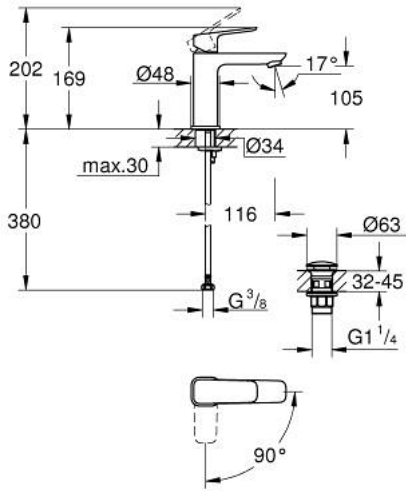

GROHE CUBE0 10 175 700 00 خلاط حوض بمقبض فردي بقياس 1/2 بوصة
مقاس M

وصف المنتج

• اللون: كروم

• تركيب بفتحة واحدة

• مقبض معدني

• قلب سيراميك GROHE SilkMove 28 مم

EcoMode - cold water flow in mid-lever position saves energy

• محدد معدل تدفق قابل للتعديل

• مع محدد درجة حرارة

• طلاء كروم GROHE LongLife

• تقنية GROHE EcoJoy لمياه أقل وتدفق ممتاز

• maximum flow rate (at 3 bar): 5 l/min

• نظام التركيب GROHE QuickFix

• هيكل سلس مع طقم تصريف فوري بالضغط بقياس 1 1/4 بوصة