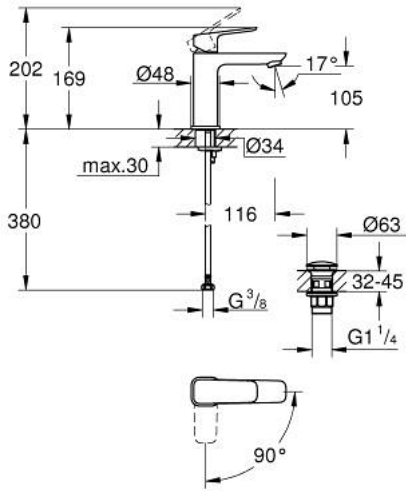

GROHE CUBE0 10 175 700 00 خلاط حوض بمقبض فردي بقياس 1/2 بوصة  
مقاس M

وصف المنتج:

- اللون: كروم
- تركيب بفتحة واحدة
- مقبض معدني
- قلب سيراميك GROHE SilkMove 28 مم
- OpenCold - cold water flow in mid-lever position
- محدد معدل تدفق قابل للتعديل
- مع محدد درجة حرارة
- طلاء كروم GROHE LongLife
- AquaCalibrator
- maximum flow rate (at 3 bar): 5 l/min
- نظام التركيب FastFixation
- هيكل سلس مع طقم تصريف فوري بالضغط بقياس 1 1/4 بوصة
- خراطيم توصيل مرنة

GROHE CUBE0 10 175 700 00 خلاط حوض بمقبض فردي بقياس 1/2 بوصة  
مقاس M

الآن - 2023 ريانى، قطع الغيار

1: Cubeo Lever (الطلب رقم 1060180000)

2: غطاء (الطلب رقم 46581000)

3: حلقة تركيب (الطلب رقم 07419000)

4: Cubeo Cartridge (الطلب رقم 1060179990)

5: فلتر مياه (الطلب رقم 48159000)

6: Cubeo Rosette (الطلب رقم 1060150000)

7: طقم تركيب ساق (الطلب رقم 46249000)

8: طقم تصريف بقياس للفتح بالضغط (الطلب رقم 65807000)

9: مفتاح تحميل\* (الطلب رقم 19017000)

\* إكسسوارات اختيارية