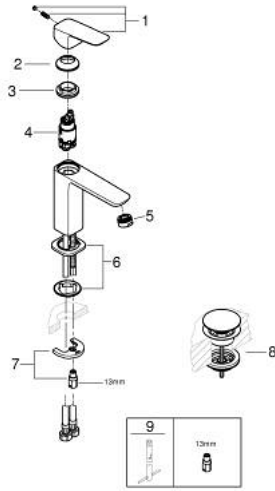

GROHE CUBE0 10 175 700 00 خلاط حوض بمقبض فردي بقياس 1/2 بوصة  
مقاس M

وصف المنتج:

- اللون: كروم
- تركيب بفتحة واحدة
- مقبض معدني
- قلب سيراميك GROHE SilkMove 28 مم
- OpenCold - cold water flow in mid-lever position
- محدد معدل تدفق قابل للتعديل
- مع محدد درجة حرارة
- طلاء كروم GROHE LongLife
- AquaCalibrator
- maximum flow rate (at 3 bar): 5 l/min
- نظام التركيب FastFixation
- هيكل سلس مع طقم تصريف فوري بالضغط بقياس 1 1/4 بوصة
- خراطيم توصيل مرنة

GROHE CUBE0 10 175 700 00 خلاط حوض بمقبض فردي بقياس 1/2 بوصة  
مقاس M

الآن - 2023 ريانى، قطع الغيار

1: Cubeo Lever (الطلب رقم 1060180000)

2: غطاء (الطلب رقم 46581000)

3: حلقة تركيب (الطلب رقم 07419000)

4: Cubeo Cartridge (الطلب رقم 1060179990)

5: فلتر مياه (الطلب رقم 48159000)

6: Cubeo Rosette (الطلب رقم 1060150000)

7: طقم تركيب ساق (الطلب رقم 46249000)

8: طقم تصريف بقياس للفتح بالضغط (الطلب رقم 65807000)

9: مفتاح تحميل\* (الطلب رقم 19017000)

\* إكسسوارات اختيارية