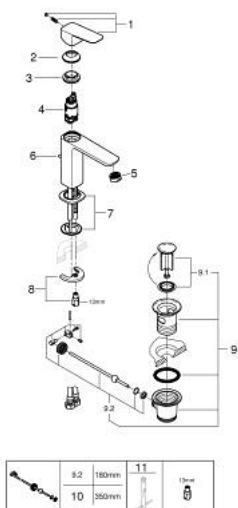

10 175 624 30 **GROHE CUBE0 MITIGEUR MONOCOMMANDE 1/2" LAVABO**  
**TAILLE M**

**DESCRIPTION DU PRODUIT**

- Couleur: matte black
- monotrou sur plage
- levier de commande métallique
- GROHE SilkMove cartouche en céramique 28 mm
- EcoMode - cold water flow in mid-lever position saves energy
- limiteur de débit ajustable
- avec limiteur de température
- GROHE EcoJoy économie d'eau
- débit maximum à 3 bars : 5 l/min
- GROHE FastFixation installation rapide
- tirette et garniture de vidage 1 1/4"
- flexibles de raccordement souples

## 10 175 624 30 GROHE CUBE0 MITIGEUR MONOCOMMANDE 1/2" LAVABO TAILLE M

### PIÈCES DE RECHANGE, janvier 2023 – now

- 1: levier (Numéro de commande 1060182430)
  - 2: Capuchon (Numéro de commande 465812430)
  - 3: Bague de fixation (Numéro de commande 07419000)
  - 4: cartouche (Numéro de commande 1060179990)
  - 5: Mousseur (Numéro de commande 481592430)
  - 6: tirette de vidage (Numéro de commande 659362430)
  - 7: rosace (Numéro de commande 1060152430)
  - 8: Fixation M26x1,5 (Numéro de commande 46249000)
  - 9: Garniture de vidage 1 1/4" (Numéro de commande 289102430)
  - 9.1: Clapet de vidage (Numéro de commande 071822430)
  - 9.2: Tige et rotule de vidage (Numéro de commande 07052000)
  - 10: Tige et rotule de vidage (Numéro de commande 07341000)\*
  - 11: Clef plate SW 46 mm à 6 pans (Numéro de commande 19017000)\*
- \* Accessoires en option