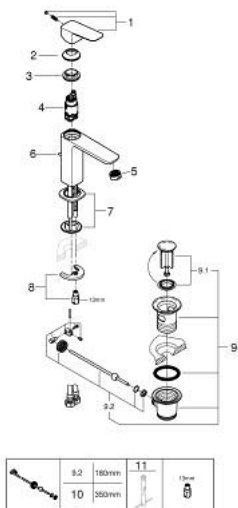

10 175 624 30 **GROHE CUBEO MITIGEUR MONOCOMMANDE 1/2" LAVABO**
TAILLE M

DESCRIPTION DU PRODUIT

- Couleur: matte black
- monotrou sur plage
- levier de commande métallique
- GROHE SilkMove cartouche en céramique 28 mm
- OpenCold - cold water flow in mid-lever position
- limiteur de débit ajustable
- avec limiteur de température
- AquaCalibrator
- débit maximum à 3 bars : 5 l/min
- GROHE FastFixation installation rapide
- tirette et garniture de vidage 1 1/4"
- flexibles de raccordement souples

10 175 624 30 GROHE CUBE0 MITIGEUR MONOCOMMANDE 1/2" LAVABO TAILLE M

PIÈCES DE RECHANGE, janvier 2023 – now

- 1: levier (Numéro de commande 1060182430)
 - 2: Capuchon (Numéro de commande 465812430)
 - 3: Bague de fixation (Numéro de commande 07419000)
 - 4: cartouche (Numéro de commande 1060179990)
 - 5: Mousseur (Numéro de commande 481592430)
 - 6: tirette de vidage (Numéro de commande 659362430)
 - 7: rosace (Numéro de commande 1060152430)
 - 8: Fixation M26x1,5 (Numéro de commande 46249000)
 - 9: Garniture de vidage 1 1/4" (Numéro de commande 289102430)
 - 9.1: Clapet de vidage (Numéro de commande 071822430)
 - 9.2: Tige et rotule de vidage (Numéro de commande 07052000)
 - 10: Tige et rotule de vidage (Numéro de commande 07341000)*
 - 11: Clef plate SW 46 mm à 6 pans (Numéro de commande 19017000)*
- * Accessoires en option