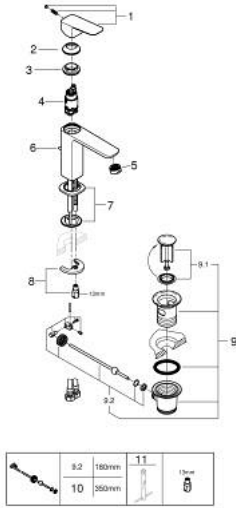

GROHE CUBE0 10 175 624 30 خلاط حوض بمقبض فردي بقياس 1/2 بوصة  
مقاس M

وصف المنتج:

• اللون: Matte Black

• تركيب بفتحة واحدة

• مقبض معدني

• قلب سيراميك GROHE SilkMove 28 مم

• EcoMode - cold water flow in mid-lever position saves energy

• محدد معدل تدفق قابل للتعديل

• مع محدد درجة حرارة

• تقنية GROHE EcoJoy لمياه أقل وتدفق ممتاز

• maximum flow rate (at 3 bar): 5 l/min

• نظام التركيب GROHE QuickFix

• مجموعة تصريف المياه بقياس 1 1/4 بوصة

• خرطوم توصيل مرنة

GROHE CUBE0 10 175 624 30 خلاط حوض بمقبض فردي بقياس 1/2 بوصة  
مقاس M

الآن - 2023 ريانى، قطع الغيار

1: lever (الطلب رقم 1060182430)

2: غطاء (الطلب رقم 465812430)

3: حلقة تركيب (الطلب رقم 07419000)

4: Cubeo Catridge (الطلب رقم 1060179990)

5: فلتر مياه (الطلب رقم 481592430)

6: lift rod (الطلب رقم 659362430)

7: Cubeo Rosette (الطلب رقم 1060152430)

8: طقم تركيب ساق (الطلب رقم 46249000)

9: مجموعة تصريف بقياس 1 1/4 بوصة (الطلب رقم 289102430)

9.1: فيشه (الطلب رقم 071822430)