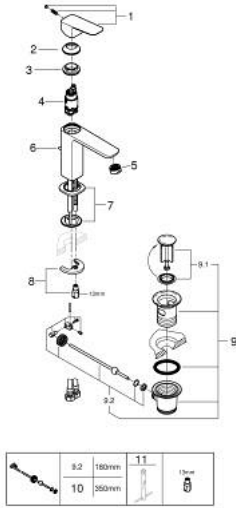

GROHE CUBE0 10 175 624 30 خلاط حوض بمقبض فردي بقياس 1/2 بوصة
مقاس M

وصف المنتج

• اللون: Matte Black

• تركيب بفتحة واحدة

• مقبض معدني

• قلب سيراميك GROHE SilkMove 28 مم

• OpenCold - cold water flow in mid-lever position

• محدد معدل تدفق قابل للتعديل

• مع محدد درجة حرارة

• AquaCalibrator

• maximum flow rate (at 3 bar): 5 l/min

• نظام التركيب FastFixation

• مجموعة تصريف المياه بقياس 1 1/4 بوصة

• خرطوم توصيل مرنة

GROHE CUBE0 10 175 624 30 مقاس M خراط حوض بمقبض فردي بقياس 1/2 بوصة

الآن - 2023 ريانى، قطع الغيار

1: lever (رقم الطلب: 1060182430)

2: غطاء (رقم الطلب: 465812430)

3: حلقة تركيب (رقم الطلب: 07419000)

4: Cubeo Catridge (رقم الطلب: 1060179990)

5: فلتر مياه (رقم الطلب: 481592430)

6: lift rod (رقم الطلب: 659362430)

7: Cubeo Rosette (رقم الطلب: 1060152430)

8: طقم تركيب ساق (رقم الطلب: 46249000)

9: مجموعة تصريف بقياس 1 1/4 بوصة (رقم الطلب: 289102430)

9.1: فيشه (رقم الطلب: 071822430)

9.2: عامود غير متمركز (رقم الطلب: 07052000)