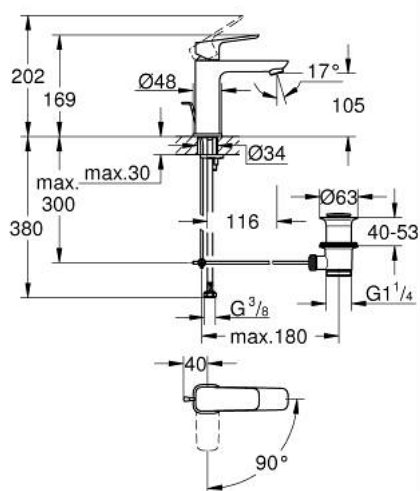

10 175 600 00 **GROHE CUBEO MITIGEUR MONOCOMMANDE 1/2" LAVABO**
TAILLE M

DESCRIPTION DU PRODUIT

- Couleur: chromé
- monotrou sur plaque
- levier de commande métallique
- GROHE SilkMove cartouche en céramique 28 mm
- EcoMode - cold water flow in mid-lever position saves energy
- limiteur de débit ajustable
- avec limiteur de température
- GROHE LongLife finition durable
- GROHE EcoJoy économie d'eau
- débit maximum à 3 bars : 5 l/min
- GROHE FastFixation installation rapide
- tirette et garniture de vidage 1 1/4"
- flexibles de raccordement souples

10 175 600 00 **GROHE CUBE0 MITIGEUR MONOCOMMANDE 1/2" LAVABO**
TAILLE M

PIÈCES DE RECHANGE, janvier 2023 – now

- 1: levier (Numéro de commande 1060180000)
 - 2: Capuchon (Numéro de commande 46581000)
 - 3: Bague de fixation (Numéro de commande 07419000)
 - 4: cartouche (Numéro de commande 1060179990)
 - 5: Mousseur (Numéro de commande 48159000)
 - 6: Tirette (Numéro de commande 65936PD0)
 - 7: rosace (Numéro de commande 1060150000)
 - 8: Fixation M26x1,5 (Numéro de commande 46249000)
 - 9: Garniture de vidage 1 1/4" (Numéro de commande 28910000)
 - 9.1: Clapet de vidage (Numéro de commande 07182000)
 - 9.2: Tige et rotule de vidage (Numéro de commande 07052000)
 - 10: Tige et rotule de vidage (Numéro de commande 07341000)*
 - 11: Clef plate SW 46 mm à 6 pans (Numéro de commande 19017000)*
- * Accessoires en option