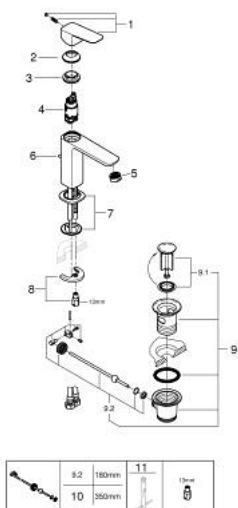

10 175 600 00 **GROHE CUBEO MITIGEUR MONOCOMMANDE 1/2" LAVABO**
TAILLE M

DESCRIPTION DU PRODUIT

- Couleur: chromé
- monotrou sur plaque
- levier de commande métallique
- GROHE SilkMove cartouche en céramique 28 mm
- EcoMode - cold water flow in mid-lever position saves energy
- limiteur de débit ajustable
- avec limiteur de température
- GROHE LongLife finition durable
- GROHE EcoJoy économie d'eau
- débit maximum à 3 bars : 5 l/min
- GROHE FastFixation installation rapide
- tirette et garniture de vidage 1 1/4"
- flexibles de raccordement souples

10 175 600 00 **GROHE CUBE0 MITIGEUR MONOCOMMANDE 1/2" LAVABO**
TAILLE M

PIÈCES DE RECHANGE, janvier 2023 – now

- 1: levier (Numéro de commande 1060180000)
 - 2: Capuchon (Numéro de commande 46581000)
 - 3: Bague de fixation (Numéro de commande 07419000)
 - 4: cartouche (Numéro de commande 1060179990)
 - 5: Mousseur (Numéro de commande 48159000)
 - 6: Tirette (Numéro de commande 65936PD0)
 - 7: rosace (Numéro de commande 1060150000)
 - 8: Fixation M26x1,5 (Numéro de commande 46249000)
 - 9: Garniture de vidage 1 1/4" (Numéro de commande 28910000)
 - 9.1: Clapet de vidage (Numéro de commande 07182000)
 - 9.2: Tige et rotule de vidage (Numéro de commande 07052000)
 - 10: Tige et rotule de vidage (Numéro de commande 07341000)*
 - 11: Clef plate SW 46 mm à 6 pans (Numéro de commande 19017000)*
- * Accessoires en option