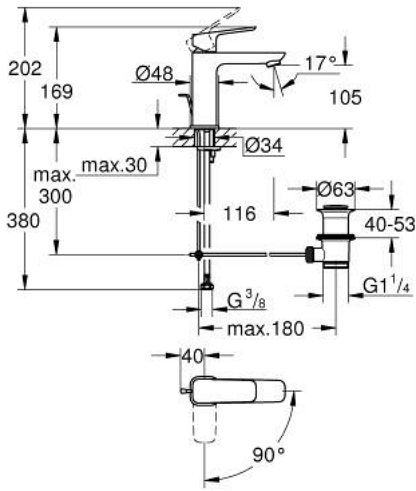

GROHE CUBE0 10 175 600 00 خلاط حوض بمقبض فردي بقياس 1/2 بوصة
مقاس M

وصف المنتج

• اللون: كروم

• تركيب بفتحة واحدة

• مقبض معدني

• قلب سيراميك GROHE SilkMove 28 مم

EcoMode - cold water flow in mid-lever position saves energy

• محدد معدل تدفق قابل للتعديل

• مع محدد درجة حرارة

• طلاء كروم GROHE LongLife

• تقنية GROHE EcoJoy للمياه أقل وتدفق ممتاز

• maximum flow rate (at 3 bar): 5 l/min

• نظام التركيب GROHE QuickFix

• مجموعة تصريف المياه بقياس 1 1/4 بوصة

• خراطيم توصيل مرنة

GROHE CUBE0 10 175 600 00 خلاط حوض بمقبض فردي بقياس 1/2 بوصة
مقاس M

الآن - 2023 ريانى، قطع الغيار

1: Cubeo Lever (رقم الطلب: 1060180000)

2: غطاء (رقم الطلب: 46581000)

3: حلقة تركيب (رقم الطلب: 07419000)

4: Cubeo Cartridge (رقم الطلب: 1060179990)

5: فلتر مياه (رقم الطلب: 48159000)

6: عامود رفع (رقم الطلب: 65936PD0)

7: Cubeo Rosette (رقم الطلب: 1060150000)

8: طقم تركيب ساق (رقم الطلب: 46249000)

9: مجموعة تصريف بقياس 1 1/4 بوصة (رقم الطلب: 28910000)