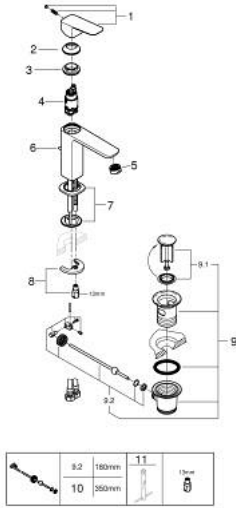

GROHE CUBE0 10 175 600 00 خلاط حوض بمقبض فردي بقياس 1/2 بوصة
مقاس M

وصف المنتج

• اللون: كروم

• تركيب بفتحة واحدة

• مقبض معدني

• قلب سيراميك GROHE SilkMove 28 مم

EcoMode - cold water flow in mid-lever position saves energy

• محدد معدل تدفق قابل للتعديل

• مع محدد درجة حرارة

• طلاء كروم GROHE LongLife

• تقنية GROHE EcoJoy للمياه أقل وتدفق ممتاز

• maximum flow rate (at 3 bar): 5 l/min

• نظام التركيب GROHE QuickFix

• مجموعة تصريف المياه بقياس 1 1/4 بوصة

• خراطيم توصيل مرنة

GROHE CUBE0 10 175 600 00 خلاط حوض بمقبض فردي بقياس 1/2 بوصة
مقاس M

الآن - 2023 ريانى، قطع الغيار

1: Cubeo Lever (رقم الطلب: 1060180000)

2: غطاء (رقم الطلب: 46581000)

3: حلقة تركيب (رقم الطلب: 07419000)

4: Cubeo Cartridge (رقم الطلب: 1060179990)

5: فلتر مياه (رقم الطلب: 48159000)

6: عامود رفع (رقم الطلب: 65936PD0)

7: Cubeo Rosette (رقم الطلب: 1060150000)

8: طقم تركيب ساق (رقم الطلب: 46249000)

9: مجموعة تصريف بقياس 1 1/4 بوصة (رقم الطلب: 28910000)