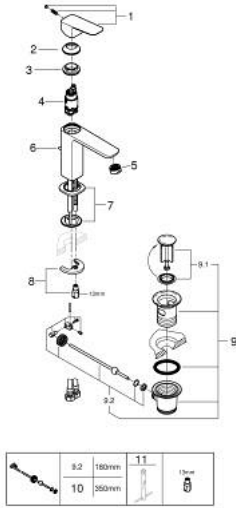

GROHE CUBE0 10 175 600 00 خلاط حوض بمقبض فردي بقياس 1/2 بوصة
مقاس M

وصف المنتج

• اللون: كروم

• تركيب بفتحة واحدة

• مقبض معدني

• قلب سيراميك GROHE SilkMove 28 مم

• OpenCold - cold water flow in mid-lever position

• محدد معدل تدفق قابل للتعديل

• مع محدد درجة حرارة

• طلاء كروم GROHE LongLife

• AquaCalibrator

• maximum flow rate (at 3 bar): 5 l/min

• نظام التركيب FastFixation

• مجموعة تصريف المياه بقياس 1 1/4 بوصة

• خراطيم توصيل مرنة

GROHE CUBE0 10 175 600 00 خلاط حوض بمقبض فردي بقياس 1/2 بوصة
مقاس M

الآن - 2023 ريانى، قطع الغيار

1: Cubeo Lever (رقم الطلب: 1060180000)

2: غطاء (رقم الطلب: 46581000)

3: حلقة تركيب (رقم الطلب: 07419000)

4: Cubeo Cartridge (رقم الطلب: 1060179990)

5: فلتر مياه (رقم الطلب: 48159000)

6: عامود رفع (رقم الطلب: 65936PD0)

7: Cubeo Rosette (رقم الطلب: 1060150000)

8: طقم تركيب ساق (رقم الطلب: 46249000)

9: مجموعة تصريف بقياس 1 1/4 بوصة (رقم الطلب: 28910000)