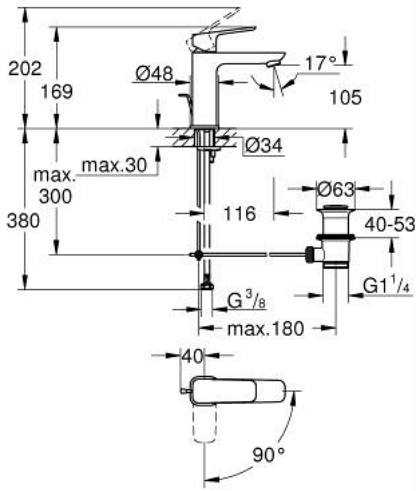

GROHE CUBE0 10 175 600 00 خلاط حوض بمقبض فردي بقياس 1/2 بوصة
مقاس M

وصف المنتج

• اللون: كروم

• تركيب بفتحة واحدة

• مقبض معدني

• قلب سيراميك GROHE SilkMove 28 مم

• OpenCold - cold water flow in mid-lever position

• محدد معدل تدفق قابل للتعديل

• مع محدد درجة حرارة

• طلاء كروم GROHE LongLife

• AquaCalibrator

• maximum flow rate (at 3 bar): 5 l/min

• نظام التركيب FastFixation

• مجموعة تصريف المياه بقياس 1 1/4 بوصة

• خراطيم توصيل مرنة

GROHE CUBE0 10 175 600 00 خلاط حوض بمقبض فردي بقياس 1/2 بوصة
مقاس M

الآن - 2023 ريانى، قطع الغيار

1: Cubeo Lever (رقم الطلب: 1060180000)

2: غطاء (رقم الطلب: 46581000)

3: حلقة تركيب (رقم الطلب: 07419000)

4: Cubeo Cartridge (رقم الطلب: 1060179990)

5: فلتر مياه (رقم الطلب: 48159000)

6: عامود رفع (رقم الطلب: 65936PD0)

7: Cubeo Rosette (رقم الطلب: 1060150000)

8: طقم تركيب ساق (رقم الطلب: 46249000)

9: مجموعة تصريف بقياس 1 1/4 بوصة (رقم الطلب: 28910000)