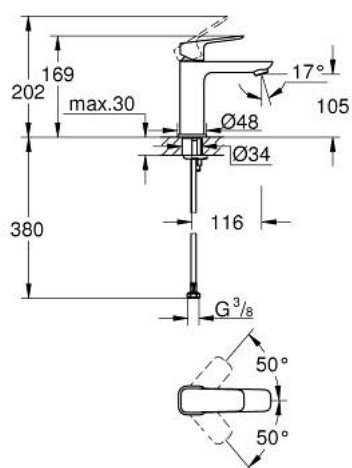

10 175 524 30 **GROHE CUBEO MITIGEUR MONOCOMMANDE 1/2" LAVABO**
TAILLE M

DESCRIPTION DU PRODUIT

- Couleur: matte black
- monotrou sur plage
- levier de commande métallique
- GROHE SilkMove cartouche en céramique 28 mm
- limiteur de débit ajustable
- avec limiteur de température
- GROHE EcoJoy économie d'eau
- débit maximum à 3 bars : 5 l/min
- GROHE FastFixation installation rapide
- corps lisse
- flexibles de raccordement souples

10 175 524 30 **GROHE CUBEO MITIGEUR MONOCOMMANDE 1/2" LAVABO**
TAILLE M

PIÈCES DE RECHANGE, janvier 2023 – now

- 1: levier (Numéro de commande 1060132430)
- 2: Capuchon (Numéro de commande 465812430)
- 3: Bague de fixation (Numéro de commande 07419000)
- 4: Cartouche (Numéro de commande 46580000)
- 5: Mousseur (Numéro de commande 481592430)
- 6: rosace (Numéro de commande 1060152430)
- 7: Fixation M26x1,5 (Numéro de commande 46645000)
- 8: Garniture de vidage avec bouchon à presser (Numéro de commande 658072430)*
- 9: Clef platte SW 46 mm à 6 pans (Numéro de commande 19017000)*