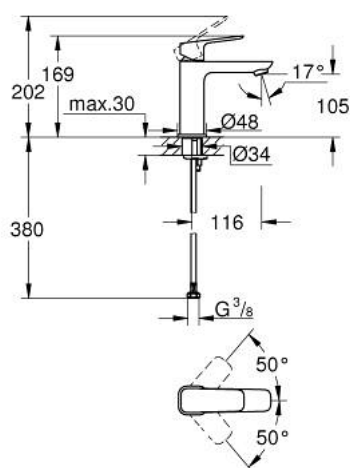

10 175 524 30 **GROHE CUBEO MITIGEUR MONOCOMMANDE 1/2" LAVABO
TAILLE M**

DESCRIPTION DU PRODUIT

- Couleur: matte black
- monotrou sur plage
- levier de commande métallique
- GROHE SilkMove cartouche en céramique 28 mm
- limiteur de débit ajustable
- avec limiteur de température
- AquaCalibrator
- débit maximum à 3 bars : 5 l/min
- GROHE FastFixation installation rapide
- corps lisse
- flexibles de raccordement souples

10 175 524 30 **GROHE CUBEO MITIGEUR MONOCOMMANDE 1/2" LAVABO**
TAILLE M

PIÈCES DE RECHANGE, janvier 2023 – now

- 1: levier (Numéro de commande 1060132430)
- 2: Capuchon (Numéro de commande 465812430)
- 3: Bague de fixation (Numéro de commande 07419000)
- 4: Cartouche (Numéro de commande 46580000)
- 5: Mousseur (Numéro de commande 481592430)
- 6: rosace (Numéro de commande 1060152430)
- 7: Fixation M26x1,5 (Numéro de commande 46645000)
- 8: Garniture de vidage avec bouchon à presser (Numéro de commande 658072430)*
- 9: Clef platte SW 46 mm à 6 pans (Numéro de commande 19017000)*