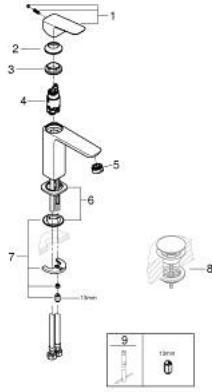

GROHE CUBE0 10 175 524 30
مقاس M

وصف المنتج:

• اللون: Matte Black

• تركيب بفتحة واحدة

• مقبض معدني

• قلب سيراميك GROHE SilkMove 28 مم

• محدد معدل تدفق قابل للتعديل

• مع محدد درجة حرارة

• تقنية GROHE EcoJoy لمياه أقل وتدفق ممتاز

• maximum flow rate (at 3 bar): 5 l/min

• نظام التركيب GROHE QuickFix

• الجسم الأملس

• خراطيم توصيل مرنة

GROHE CUBE0 10 175 524 30 خلاط حوض بمقبض فردي بقياس 1/2 بوصة مقاس M

الآن - 2023 ريانى، قطع الغيار

1: Cubeo Lever (الطلب رقم 1060132430)

2: غطاء (الطلب رقم 465812430)

3: حلقة تركيب (الطلب رقم 07419000)

4: خرطوشة (الطلب رقم 46580000)

5: فلتر مياه (الطلب رقم 481592430)

6: Cubeo Rosette (الطلب رقم 1060152430)

7: طقم تركيب ساق (الطلب رقم 46645000)

8: طقم تصريف بقباس للفتح بالضغط* (الطلب رقم 658072430)

9: مفتاح تحميل* (الطلب رقم 19017000)

* إكسسوارات اختيارية