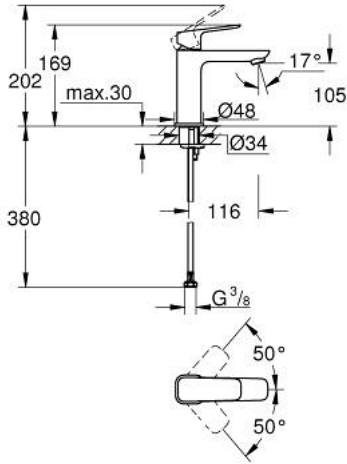

GROHE CUBE0 10 175 524 30
مقاس M

وصف المنتج:

• اللون: Matte Black

• تركيب بفتحة واحدة

• مقبض معدني

• قلب سيراميك GROHE SilkMove 28 مم

• محدد معدل تدفق قابل للتعديل

• مع محدد درجة حرارة

• تقنية GROHE EcoJoy لمياه أقل وتدفق ممتاز

• maximum flow rate (at 3 bar): 5 l/min

• نظام التركيب GROHE QuickFix

• الجسم الأملس

• خراطيم توصيل مرنة

GROHE CUBE0 10 175 524 30 خلاط حوض بمقبض فردي بقياس 1/2 بوصة مقاس M