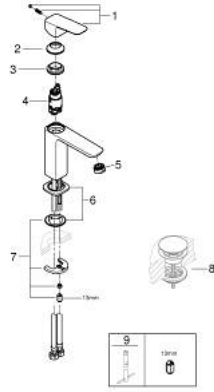

GROHE CUBE0 10 175 524 30  
مقاس M

وصف المنتج:

- اللون: Matte Black
- تركيب بفتحة واحدة
- مقبض معدني
- قلب سيراميك GROHE SilkMove 28 مم
- محدد معدل تدفق قابل للتعديل
- مع محدد درجة حرارة
- AquaCalibrator
- maximum flow rate (at 3 bar): 5 l/min
- نظام التركيب FastFixation
- الجسم الأملس
- خراطيم توصيل مرنة

## GROHE CUBE0 10 175 524 30 خلاط حوض بمقبض فردي بقياس 1/2 بوصة مقاس M

الآن - 2023 ريانى، قطع الغيار

1: Cubeo Lever (الطلب رقم 1060132430)

2: غطاء (الطلب رقم 465812430)

3: حلقة تركيب (الطلب رقم 07419000)

4: خرطوشة (الطلب رقم 46580000)

5: فلتر مياه (الطلب رقم 481592430)

6: Cubeo Rosette (الطلب رقم 1060152430)

7: طقم تركيب ساق (الطلب رقم 46645000)

8: طقم تصريف بقياس للفتح بالضغط\* (الطلب رقم 658072430)

9: مفتاح تحميل\* (الطلب رقم 19017000)