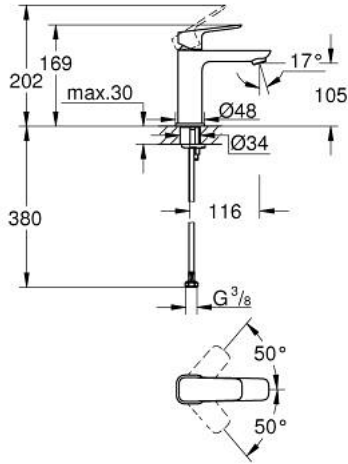

GROHE CUBE0 10 175 524 30  
مقاس M

وصف المنتج:

- اللون: Matte Black
- تركيب بفتحة واحدة
- مقبض معدني
- قلب سيراميك GROHE SilkMove 28 مم
- محدد معدل تدفق قابل للتعديل
- مع محدد درجة حرارة
- AquaCalibrator
- maximum flow rate (at 3 bar): 5 l/min
- نظام التركيب FastFixation
- الجسم الأملس
- خراطيم توصيل مرنة

## GROHE CUBE0 10 175 524 30 خلاط حوض بمقبض فردي بقياس 1/2 بوصة مقاس M

الآن - 2023 ريانى، قطع الغيار

1: Cubeo Lever (الطلب رقم 1060132430)

2: غطاء (الطلب رقم 465812430)

3: حلقة تركيب (الطلب رقم 07419000)

4: خرطوشة (الطلب رقم 46580000)

5: فلتر مياه (الطلب رقم 481592430)

6: Cubeo Rosette (الطلب رقم 1060152430)

7: طقم تركيب ساق (الطلب رقم 46645000)

8: طقم تصريف بقياس للفتح بالضغط\* (الطلب رقم 658072430)

9: مفتاح تحميل\* (الطلب رقم 19017000)