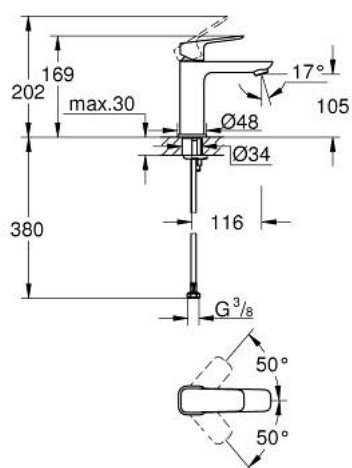

10 175 500 00 **GROHE CUBEO MITIGEUR MONOCOMMANDE 1/2" LAVABO
TAILLE M**

DESCRIPTION DU PRODUIT

- Couleur: chromé
- monotrou sur plage
- levier de commande métallique
- GROHE SilkMove cartouche en céramique 28 mm
- limiteur de débit ajustable
- avec limiteur de température
- GROHE EcoJoy économie d'eau
- débit maximum à 3 bars : 5 l/min
- GROHE FastFixation installation rapide
- corps lisse
- flexibles de raccordement souples

10 175 500 00 **GROHE CUBEO MITIGEUR MONOCOMMANDE 1/2" LAVABO**
TAILLE M

PIÈCES DE RECHANGE, janvier 2023 – now

- 1: levier (Numéro de commande 1060130000)
- 2: Capuchon (Numéro de commande 46581000)
- 3: Bague de fixation (Numéro de commande 07419000)
- 4: Cartouche (Numéro de commande 46580000)
- 5: Mousseur (Numéro de commande 48159000)
- 6: rosace (Numéro de commande 1060150000)
- 7: Fixation M26x1,5 (Numéro de commande 46645000)
- 8: Garniture de vidage avec bouchon à presser (Numéro de commande 65807000)*
- 9: Clef platte SW 46 mm à 6 pans (Numéro de commande 19017000)*