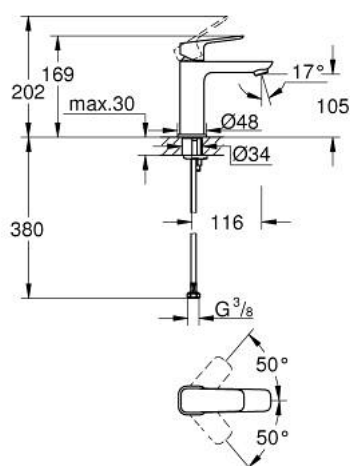

10 175 500 00 **GROHE CUBEO MITIGEUR MONOCOMMANDE 1/2" LAVABO**  
**TAILLE M**

**DESCRIPTION DU PRODUIT**

- Couleur: chromé
- monotrou sur plage
- levier de commande métallique
- GROHE SilkMove cartouche en céramique 28 mm
- limiteur de débit ajustable
- avec limiteur de température
- AquaCalibrator
- débit maximum à 3 bars : 5 l/min
- FastFixation installation rapide
- corps lisse
- flexibles de raccordement souples

10 175 500 00 **GROHE CUBEO MITIGEUR MONOCOMMANDE 1/2" LAVABO**  
**TAILLE M**

**PIÈCES DE RECHANGE**, janvier 2023 – now

- 1: levier (Numéro de commande 1060130000)
- 2: Capuchon (Numéro de commande 46581000)
- 3: Bague de fixation (Numéro de commande 07419000)
- 4: Cartouche (Numéro de commande 46580000)
- 5: Mousseur (Numéro de commande 48159000)
- 6: rosace (Numéro de commande 1060150000)
- 7: Fixation M26x1,5 (Numéro de commande 46645000)
- 8: Garniture de vidage avec bouchon à presser (Numéro de commande 65807000)\*
- 9: Clef platte SW 46 mm à 6 pans (Numéro de commande 19017000)\*