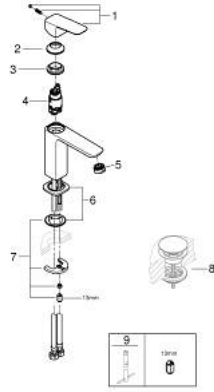

GROHE CUBE0 10 175 500 00 خلاط حوض بمقبض فردي بقياس 1/2 بوصة
مقاس M

وصف المنتج:

- اللون: كروم
- تركيب بفتحة واحدة
- مقبض معدني
- قلب سيراميك GROHE SilkMove 28 مم
- محدد معدل تدفق قابل للتعديل
- مع محدد درجة حرارة
- تقنية GROHE EcoJoy لمياه أقل وتدفق ممتاز
- maximum flow rate (at 3 bar): 5 l/min
- نظام التركيب GROHE QuickFix
- الجسم الأملس
- خراطيم توصيل مرنة

GROHE CUBE0 10 175 500 00 خلاط حوض بمقبض فردي بقياس 1/2 بوصة
مقاس M

الآن - 2023 ريانى، قطع الغيار

1: Cubeo Lever (رقم الطلب: 1060130000)

2: غطاء (رقم الطلب: 46581000)

3: حلقة تركيب (رقم الطلب: 07419000)

4: خرطوشة (رقم الطلب: 46580000)

5: فلتر مياه (رقم الطلب: 48159000)

6: Cubeo Rosette (رقم الطلب: 1060150000)

7: طقم تركيب ساق (رقم الطلب: 46645000)

8: طقم تصريف بقباس للفتح بالضغط* (رقم الطلب: 65807000)

9: مفتاح تحميل* (رقم الطلب: 19017000)