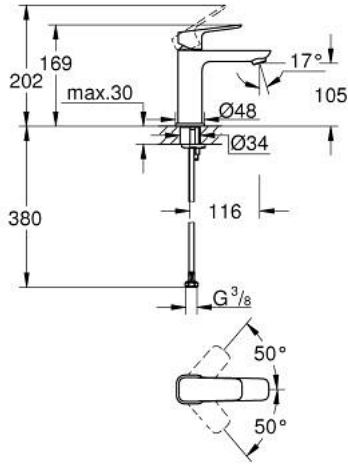

GROHE CUBE0 10 175 500 00 خلاط حوض بمقبض فردي بقياس 1/2 بوصة
مقاس M

وصف المنتج:

- اللون: كروم
- تركيب بفتحة واحدة
- مقبض معدني
- قلب سيراميك GROHE SilkMove 28 مم
- محدد معدل تدفق قابل للتعديل
- مع محدد درجة حرارة
- تقنية GROHE EcoJoy لمياه أقل وتدفق ممتاز
- maximum flow rate (at 3 bar): 5 l/min
- نظام التركيب GROHE QuickFix
- الجسم الأملس
- خراطيم توصيل مرنة

GROHE CUBE0 10 175 500 00 خلاط حوض بمقبض فردي بقياس 1/2 بوصة
مقاس M

الآن - 2023 ريانى، قطع الغيار

1: Cubeo Lever (رقم الطلب: 1060130000)

2: غطاء (رقم الطلب: 46581000)

3: حلقة تركيب (رقم الطلب: 07419000)

4: خرطوشة (رقم الطلب: 46580000)