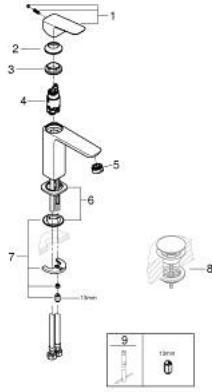

GROHE CUBE0 10 175 500 00 خلاط حوض بمقبض فردي بقياس 1/2 بوصة  
مقاس M

وصف المنتج:

- اللون: كروم
- تركيب بفتحة واحدة
- مقبض معدني
- قلب سيراميك GROHE SilkMove 28 مم
- محدد معدل تدفق قابل للتعديل
- مع محدد درجة حرارة
- AquaCalibrator
- maximum flow rate (at 3 bar): 5 l/min
- نظام التركيب FastFixation
- الجسم الأملس
- خراطيم توصيل مرنة

## GROHE CUBE0 10 175 500 00 خلاط حوض بمقبض فردي بقياس 1/2 بوصة مقاس M

الآن - 2023 ريانى، قطع الغيار

1: Cubeo Lever (رقم الطلب: 1060130000)

2: غطاء (رقم الطلب: 46581000)

3: حلقة تركيب (رقم الطلب: 07419000)

4: خرطوشة (رقم الطلب: 46580000)

5: فلتر مياه (رقم الطلب: 48159000)

6: Cubeo Rosette (رقم الطلب: 1060150000)

7: طقم تركيب ساق (رقم الطلب: 46645000)

8: طقم تصريف بقباس للفتح بالضغط\* (رقم الطلب: 65807000)

9: مفتاح تحميل\* (رقم الطلب: 19017000)