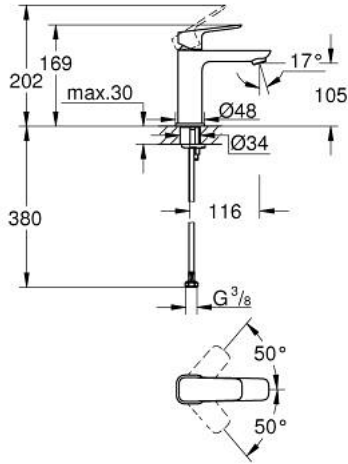

GROHE CUBE0 10 175 500 00 خلاط حوض بمقبض فردي بقياس 1/2 بوصة  
مقاس M

وصف المنتج:

- اللون: كروم
- تركيب بفتحة واحدة
- مقبض معدني
- قلب سيراميك GROHE SilkMove 28 مم
- محدد معدل تدفق قابل للتعديل
- مع محدد درجة حرارة
- AquaCalibrator
- maximum flow rate (at 3 bar): 5 l/min
- نظام التركيب FastFixation
- الجسم الأملس
- خراطيم توصيل مرنة

## GROHE CUBE0 10 175 500 00 خلاط حوض بمقبض فردي بقياس 1/2 بوصة مقاس M

الآن - 2023 ريانى، قطع الغيار

1: Cubeo Lever (رقم الطلب: 1060130000)

2: غطاء (رقم الطلب: 46581000)

3: حلقة تركيب (رقم الطلب: 07419000)

4: خرطوشة (رقم الطلب: 46580000)

5: فلتر مياه (رقم الطلب: 48159000)

6: Cubeo Rosette (رقم الطلب: 1060150000)

7: طقم تركيب ساق (رقم الطلب: 46645000)

8: طقم تصريف بقباس للفتح بالضغط\* (رقم الطلب: 65807000)

9: مفتاح تحميل\* (رقم الطلب: 19017000)