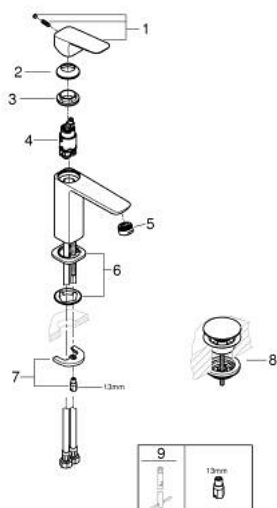

10 175 224 30 GROHE CUBE MITIGEUR MONOCOMMANDE 1/2" LAVABO TAILLE M

DESCRIPTION DU PRODUIT

- Couleur: matte black
- monotrou sur plage
- levier de commande métallique
- GROHE SilkMove cartouche en céramique 28 mm
- limiteur de débit ajustable
- avec limiteur de température
- GROHE EcoJoy économie d'eau
- débit maximum à 3 bars : 5 l/min
- GROHE FastFixation installation rapide
- corps lisse avec bonde de vidage clic clac 1 1/4"
- flexibles de raccordement souples

10 175 224 30 **GROHE CUBEO MITIGEUR MONOCOMMANDE 1/2" LAVABO**
TAILLE M

PIÈCES DE RECHANGE, janvier 2025 – now

- 1: levier (Numéro de commande 1060132430)
- 2: Capuchon (Numéro de commande 465812430)
- 3: Bague de fixation (Numéro de commande 07419000)
- 4: Cartouche (Numéro de commande 46580000)
- 5: Mousseur (Numéro de commande 481592430)
- 6: rosace (Numéro de commande 1060152430)
- 7: Fixation M26x1,5 (Numéro de commande 46249000)
- 8: Garniture de vidage avec bouchon à presser (Numéro de commande 658072430)
- 9: Clef platte SW 46 mm à 6 pans (Numéro de commande 19017000)*