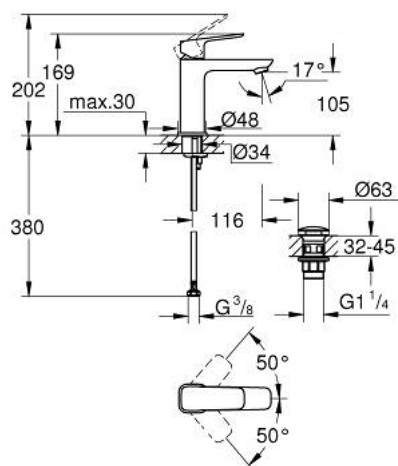

10 175 224 30 GROHE CUBE MITIGEUR MONOCOMMANDE 1/2" LAVABO TAILLE M

DESCRIPTION DU PRODUIT

- Couleur: matte black
- monotrou sur plage
- levier de commande métallique
- GROHE SilkMove cartouche en céramique 28 mm
- limiteur de débit ajustable
- avec limiteur de température
- GROHE EcoJoy économie d'eau
- débit maximum à 3 bars : 5 l/min
- GROHE FastFixation installation rapide
- corps lisse avec bonde de vidage clic clac 1 1/4"
- flexibles de raccordement souples

10 175 224 30 **GROHE CUBEO MITIGEUR MONOCOMMANDE 1/2" LAVABO**
TAILLE M

PIÈCES DE RECHANGE, janvier 2025 – now

- 1: levier (Numéro de commande 1060132430)
- 2: Capuchon (Numéro de commande 465812430)
- 3: Bague de fixation (Numéro de commande 07419000)
- 4: Cartouche (Numéro de commande 46580000)
- 5: Mousseur (Numéro de commande 481592430)
- 6: rosace (Numéro de commande 1060152430)
- 7: Fixation M26x1,5 (Numéro de commande 46249000)
- 8: Garniture de vidage avec bouchon à presser (Numéro de commande 658072430)
- 9: Clef platte SW 46 mm à 6 pans (Numéro de commande 19017000)*