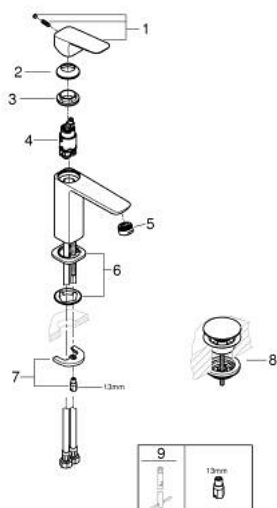

10 175 200 00 **GROHE CUBE0 MITIGEUR MONOCOMMANDE 1/2" LAVABO**
TAILLE M

DESCRIPTION DU PRODUIT

- Couleur: chromé
- monotrou sur plage
- levier de commande métallique
- GROHE SilkMove cartouche en céramique 28 mm
- limiteur de débit ajustable
- avec limiteur de température
- GROHE LongLife finition durable
- GROHE EcoJoy économie d'eau
- débit maximum à 3 bars : 5 l/min
- GROHE FastFixation installation rapide
- corps lisse avec bonde de vidage clic clac 1 1/4"
- flexibles de raccordement souples

10 175 200 00 **GROHE CUBEO MITIGEUR MONOCOMMANDE 1/2" LAVABO**
TAILLE M

PIÈCES DE RECHANGE, janvier 2025 – now

- 1: levier (Numéro de commande 1060130000)
- 2: Capuchon (Numéro de commande 46581000)
- 3: Bague de fixation (Numéro de commande 07419000)
- 4: Cartouche (Numéro de commande 46580000)
- 5: Mousseur (Numéro de commande 48159000)
- 6: rosace (Numéro de commande 1060150000)
- 7: Fixation M26x1,5 (Numéro de commande 46249000)
- 8: Garniture de vidage avec bouchon à presser (Numéro de commande 65807000)
- 9: Clef platte SW 46 mm à 6 pans (Numéro de commande 19017000)*