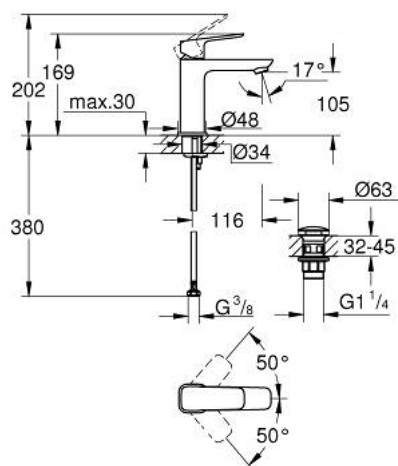

10 175 200 00 **GROHE CUBE0 MITIGEUR MONOCOMMANDE 1/2" LAVABO**
TAILLE M

DESCRIPTION DU PRODUIT

- Couleur: chromé
- monotrou sur plage
- levier de commande métallique
- GROHE SilkMove cartouche en céramique 28 mm
- limiteur de débit ajustable
- avec limiteur de température
- GROHE LongLife finition durable
- GROHE EcoJoy économie d'eau
- débit maximum à 3 bars : 5 l/min
- GROHE FastFixation installation rapide
- corps lisse avec bonde de vidage clic clac 1 1/4"
- flexibles de raccordement souples

10 175 200 00 **GROHE CUBEO MITIGEUR MONOCOMMANDE 1/2" LAVABO**
TAILLE M

PIÈCES DE RECHANGE, janvier 2025 – now

- 1: levier (Numéro de commande 1060130000)
- 2: Capuchon (Numéro de commande 46581000)
- 3: Bague de fixation (Numéro de commande 07419000)
- 4: Cartouche (Numéro de commande 46580000)
- 5: Mousseur (Numéro de commande 48159000)
- 6: rosace (Numéro de commande 1060150000)
- 7: Fixation M26x1,5 (Numéro de commande 46249000)
- 8: Garniture de vidage avec bouchon à presser (Numéro de commande 65807000)
- 9: Clef platte SW 46 mm à 6 pans (Numéro de commande 19017000)*