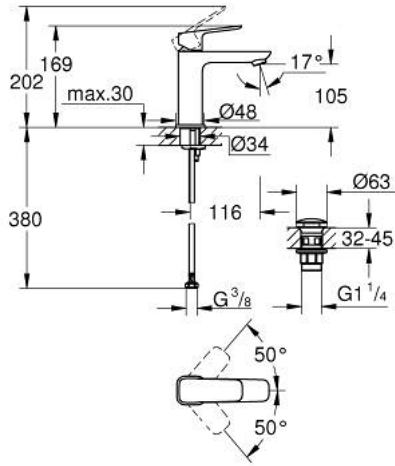

GROHE CUBE0 10 175 200 00 خلاط حوض بمقبض فردي بقياس 1/2 بوصة
مقاس M

وصف المنتج:

- اللون: كروم
- تركيب بفتحة واحدة
- مقبض معدني
- قلب سيراميك GROHE SilkMove 28 مم
- محدد معدل تدفق قابل للتعديل
- مع محدد درجة حرارة
- طلاء كروم GROHE LongLife
- تقنية GROHE EcoJoy لمياه أقل وتدفق ممتاز
- maximum flow rate (at 3 bar): 5 l/min
- نظام التركيب GROHE QuickFix
- هيكل سلس مع طقم تصريف فوري بالضغط بقياس 1 1/4 بوصة
- خراطيم توصيل مرنة

GROHE CUBE0 10 175 200 00 خلاط حوض بمقبض فردي بقياس 1/2 بوصة
مقاس M

الآن - 2025 ريانى، قطع الغيار

1: Cubeo Lever (رقم الطلب: 1060130000)

2: غطاء (رقم الطلب: 46581000)

3: حلقة تركيب (رقم الطلب: 07419000)

4: خرطوشة (رقم الطلب: 46580000)

5: فلتر مياه (رقم الطلب: 48159000)

6: Cubeo Rosette (رقم الطلب: 1060150000)

7: طقم تركيب ساق (رقم الطلب: 46249000)

8: طقم تصريف بقياس للفتح بالضغط (رقم الطلب: 65807000)

9: مفتاح تحميل* (رقم الطلب: 19017000)