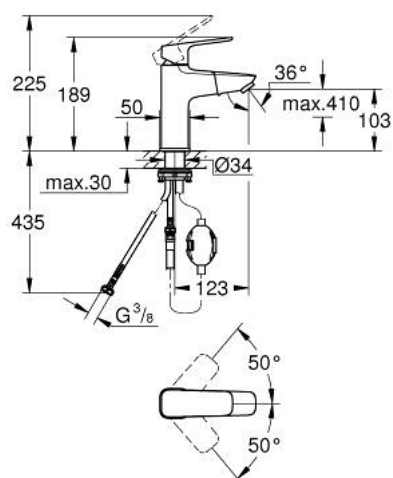

10 175 024 30 **GROHE CUBE0 MITIGEUR MONOCOMMANDE 1/2" LAVABO**
TAILLE M

DESCRIPTION DU PRODUIT

- Couleur: matte black
- déverseur extractible
- monotrou sur plage
- levier de commande métallique
- GROHE SilkMove cartouche en céramique 28 mm
- limiteur de débit ajustable
- avec limiteur de température
- débit maximum à 3 bars : 5 l/min
- système de montage rapide
- MagneticDocking Remise en place en douceur du bec
- corps lisse
- flexibles de raccordement souples

10 175 024 30 **GROHE CUBE0 MITIGEUR MONOCOMMANDE 1/2" LAVABO**
TAILLE M

PIÈCES DE RECHANGE, janvier 2023 – now

- 1: levier (Numéro de commande 1106832430)
- 2: capot (Numéro de commande 1106842430)
- 3: Bague de fixation (Numéro de commande 46715000)
- 4: Cartouche (Numéro de commande 46963000)
- 5: douchette extractible (Numéro de commande 1106852430)
- 5.1: mousseur (Numéro de commande 1106862430)
- 6: rosace (Numéro de commande 1106872430)
- 7: Fixation M30x1,5 (Numéro de commande 48384000)
- 8: Garniture de vidage avec bouchon à presser (Numéro de commande 658072430)*