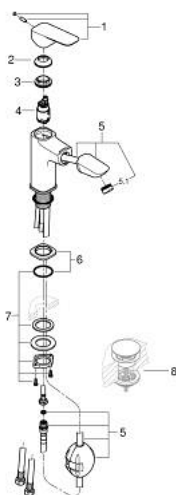

10 175 024 30 **GROHE CUBE0 MITIGEUR MONOCOMMANDE 1/2" LAVABO**
TAILLE M

DESCRIPTION DU PRODUIT

- Couleur: matte black
- déverseur extractible
- monotrou sur plage
- levier de commande métallique
- GROHE SilkMove cartouche en céramique 28 mm
- limiteur de débit ajustable
- avec limiteur de température
- débit maximum à 3 bars : 5 l/min
- système de montage rapide
- MagneticDocking Remise en place en douceur du bec
- corps lisse
- flexibles de raccordement souples

10 175 024 30 **GROHE CUBE0 MITIGEUR MONOCOMMANDE 1/2" LAVABO**
TAILLE M

PIÈCES DE RECHANGE, janvier 2023 – now

- 1: levier (Numéro de commande 1106832430)
- 2: capot (Numéro de commande 1106842430)
- 3: Bague de fixation (Numéro de commande 46715000)
- 4: Cartouche (Numéro de commande 46963000)
- 5: douchette extractible (Numéro de commande 1106852430)
- 5.1: mousseur (Numéro de commande 1106862430)
- 6: rosace (Numéro de commande 1106872430)
- 7: Fixation M30x1,5 (Numéro de commande 48384000)
- 8: Garniture de vidage avec bouchon à presser (Numéro de commande 658072430)*