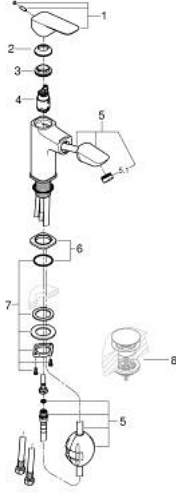

GROHE CUBE0 10 175 024 30 خلاط حوض بمقبض فردي بقياس 1/2 بوصة
مقاس M

وصف المنتج:

- اللون: Matte Black
- الصنوبر القابل للسحب
- تركيب بفتحة واحدة
- مقبض معدني
- قلب سيراميك GROHE SilkMove 28 مم
- محدد معدل تدفق قابل للتعديل
- مع محدد درجة حرارة
- maximum flow rate (at 3 bar): 5 l/min
- نظام تركيب سريع
- لرأس الرذاذ للعودة إلى وضع البدء
- الإرساء المغناطيسي GROHE يضمن السحب السهل والإرساء السلس
- الجسم الأملس
- خراطيم توصيل مرنة

GROHE CUBE0 10 175 024 30 خلاط حوض بمقبض فردي بقياس 1/2 بوصة
مقاس M

الآن - 2023 ريانى، قطع الغيار

1: lever (الطلب رقم 1106832430)

2: cap (الطلب رقم 1106842430)

3: حلقة تركيب (الطلب رقم 46715000)

4: خرطوشة (الطلب رقم 46963000)

5: pull out spray (الطلب رقم 1106852430)

5.1: flow control (الطلب رقم 1106862430)

6: escutcheon (الطلب رقم 1106872430)

7: تجميع مثبت ساق (الطلب رقم 48384000)

8: طقم تصريف بقياس للفتح بالضغط* (الطلب رقم 658072430)