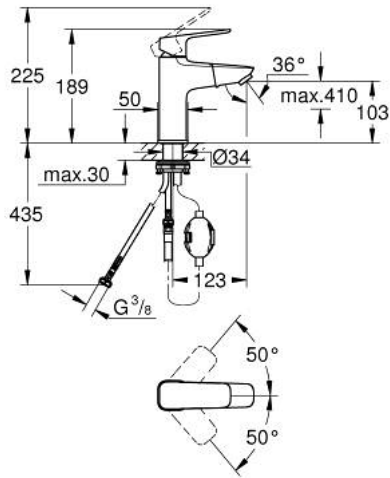

GROHE CUBE0 10 175 024 30 خلاط حوض بمقبض فردي بقياس 1/2 بوصة
مقاس M

وصف المنتج:

- اللون: Matte Black
- الصنوبر القابل للسحب
- تركيب بفتحة واحدة
- مقبض معدني
- قلب سيراميك GROHE SilkMove 28 مم
- محدد معدل تدفق قابل للتعديل
- مع محدد درجة حرارة
- maximum flow rate (at 3 bar): 5 l/min
- نظام تركيب سريع
- لرأس الرذاذ للعودة إلى وضع البدء
- الإرساء المغناطيسي GROHE يضمن السحب السهل والإرساء السلس
- الجسم الأملس
- خراطيم توصيل مرنة

GROHE CUBE0 10 175 024 30 خلاط حوض بمقبض فردي بقياس 1/2 بوصة
مقاس M

الآن - 2023 ريانى، قطع الغيار

1: lever (الطلب رقم 1106832430)

2: cap (الطلب رقم 1106842430)

3: حلقة تركيب (الطلب رقم 46715000)

4: خرطوشة (الطلب رقم 46963000)

5: pull out spray (الطلب رقم 1106852430)

5.1: flow control (الطلب رقم 1106862430)

6: escutcheon (الطلب رقم 1106872430)

7: تجميع مثبت ساق (الطلب رقم 48384000)

8: طقم تصريف بقياس للفتح بالضغط* (الطلب رقم 658072430)