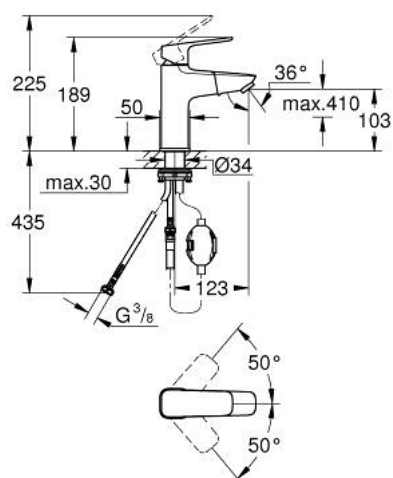

10 175 000 00 **GROHE CUBE0 MITIGEUR MONOCOMMANDE 1/2" LAVABO**  
**TAILLE M**

**DESCRIPTION DU PRODUIT**

- Couleur: chromé
- déverseur extractible
- monotrou sur plage
- levier de commande métallique
- GROHE SilkMove cartouche en céramique 28 mm
- limiteur de débit ajustable
- avec limiteur de température
- GROHE LongLife finition durable
- débit maximum à 3 bars : 5 l/min
- système de montage rapide
- MagneticDocking Remise en place en douceur du bec
- corps lisse
- flexibles de raccordement souples

10 175 000 00 **GROHE CUBEO MITIGEUR MONOCOMMANDE 1/2" LAVABO**  
**TAILLE M**

**PIÈCES DE RECHANGE**, janvier 2023 – now

- 1: levier (Numéro de commande 1106830000)
- 2: capot (Numéro de commande 1106840000)
- 3: Bague de fixation (Numéro de commande 46715000)
- 4: Cartouche (Numéro de commande 46963000)
- 5: douchette extractible (Numéro de commande 1106850000)
- 5.1: mousseur (Numéro de commande 1106860000)
- 6: rosace (Numéro de commande 1106870000)
- 7: Fixation M30x1,5 (Numéro de commande 48384000)
- 8: Garniture de vidage avec bouchon à presser (Numéro de commande 65807000)\*