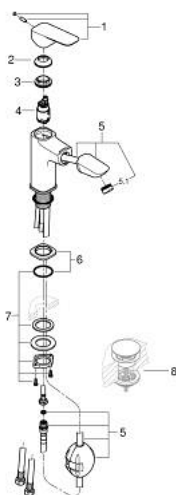

10 175 000 00 **GROHE CUBE0 MITIGEUR MONOCOMMANDE 1/2" LAVABO**  
**TAILLE M**

**DESCRIPTION DU PRODUIT**

- Couleur: chromé
- déverseur extractible
- monotrou sur plage
- levier de commande métallique
- GROHE SilkMove cartouche en céramique 28 mm
- limiteur de débit ajustable
- avec limiteur de température
- GROHE LongLife finition durable
- débit maximum à 3 bars : 5 l/min
- système de montage rapide
- MagneticDocking Remise en place en douceur du bec
- corps lisse
- flexibles de raccordement souples

10 175 000 00 **GROHE CUBEO MITIGEUR MONOCOMMANDE 1/2" LAVABO**  
**TAILLE M**

**PIÈCES DE RECHANGE**, janvier 2023 – now

- 1: levier (Numéro de commande 1106830000)
- 2: capot (Numéro de commande 1106840000)
- 3: Bague de fixation (Numéro de commande 46715000)
- 4: Cartouche (Numéro de commande 46963000)
- 5: douchette extractible (Numéro de commande 1106850000)
- 5.1: mousseur (Numéro de commande 1106860000)
- 6: rosace (Numéro de commande 1106870000)
- 7: Fixation M30x1,5 (Numéro de commande 48384000)
- 8: Garniture de vidage avec bouchon à presser (Numéro de commande 65807000)\*