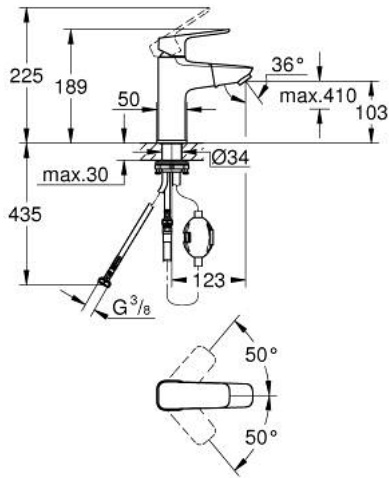

GROHE CUBE0 10 175 000 00 خلاط حوض بمقبض فردي بقياس 1/2 بوصة
مقاس M

وصف المنتج:

- اللون: كروم
- الصنوبر القابل للسحب
- تركيب بفتحة واحدة
- مقبض معدني
- قلب سيراميك GROHE SilkMove 28 مم
- محدد معدل تدفق قابل للتعديل
- مع محدد درجة حرارة
- طلاء كروم GROHE LongLife
- maximum flow rate (at 3 bar): 5 l/min
- نظام تركيب سريع

لرأس الرذاذ للعودة إلى وضع البدء

• الإرساء المغناطيسي GROHE يضمن السحب السهل والإرساء السلس

• الجسم الألمس

• خراطيم توصيل مرنة

GROHE CUBE0 10 175 000 00 خلاط حوض بمقبض فردي بقياس 1/2 بوصة
مقاس M

الآن - 2023 ريانى، قطع الغيار

1: lever (رقم الطلب: 1106830000)

2: cap (رقم الطلب: 1106840000)

3: حلقة تركيب (رقم الطلب: 46715000)

4: خرطوشة (رقم الطلب: 46963000)

5: pull out spray (رقم الطلب: 1106850000)

5.1: flow control (رقم الطلب: 1106860000)