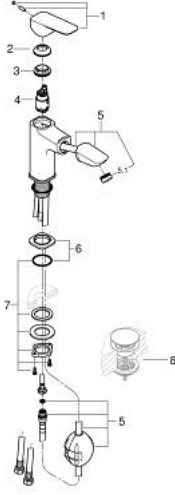

GROHE CUBE0 10 175 000 00 خلاط حوض بمقبض فردي بقياس 1/2 بوصة
مقاس M

وصف المنتج:

- اللون: كروم
- الصنوبر القابل للسحب
- تركيب بفتحة واحدة
- مقبض معدني
- قلب سيراميك GROHE SilkMove 28 مم
- محدد معدل تدفق قابل للتعديل
- مع محدد درجة حرارة
- طلاء كروم GROHE LongLife
- maximum flow rate (at 3 bar): 5 l/min
- نظام تركيب سريع

لرأس الرذاذ للعودة إلى وضع البدء

• الإرساء المغناطيسي GROHE يضمن السحب السهل والإرساء السلس

• الجسم الألمس

• خراطيم توصيل مرنة

GROHE CUBE0 10 175 000 00 خلاط حوض بمقبض فردي بقياس 1/2 بوصة
مقاس M

الآن - 2023 ريانى، قطع الغيار

1: lever (رقم الطلب: 1106830000)

2: cap (رقم الطلب: 1106840000)

3: حلقة تركيب (رقم الطلب: 46715000)

4: خرطوشة (رقم الطلب: 46963000)

5: pull out spray (رقم الطلب: 1106850000)

5.1: flow control (رقم الطلب: 1106860000)

6: escutcheon (رقم الطلب: 1106870000)

7: تجميع مثبت ساق (رقم الطلب: 48384000)

8: طقم تصريف بقياس للفتح بالضغط* (رقم الطلب: 65807000)

* إكسسوارات* اختيارية*