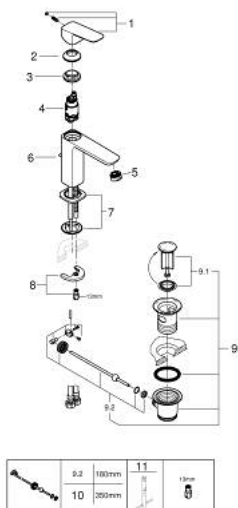

10 174 924 30 GROHE CUBE0 MITIGEUR MONOCOMMANDE 1/2" LAVABO TAILLE M

DESCRIPTION DU PRODUIT

- Couleur: matte black
- monotrou sur plage
- levier de commande métallique
- GROHE SilkMove cartouche en céramique 28 mm
- limiteur de débit ajustable
- avec limiteur de température
- GROHE EcoJoy économie d'eau
- débit maximum à 3 bars : 5 l/min
- GROHE FastFixation installation rapide
- tirette et garniture de vidage 1 1/4"
- flexibles de raccordement souples

10 174 924 30 **GROHE CUBE MITIGEUR MONOCOMMANDE 1/2" LAVABO**
TAILLE M

PIÈCES DE RECHANGE, janvier 2023 – now

- 1: levier (Numéro de commande 1060132430)
 - 2: Capuchon (Numéro de commande 465812430)
 - 3: Bague de fixation (Numéro de commande 07419000)
 - 4: Cartouche (Numéro de commande 46580000)
 - 5: Mousseur (Numéro de commande 481592430)
 - 6: tirette de vidage (Numéro de commande 659362430)
 - 7: rosace (Numéro de commande 1060152430)
 - 8: Fixation M26x1,5 (Numéro de commande 46249000)
 - 9: Garniture de vidage 1 1/4" (Numéro de commande 289102430)
 - 9.1: Clapet de vidage (Numéro de commande 071822430)
 - 9.2: Tige et rotule de vidage (Numéro de commande 07052000)
 - 10: Tige et rotule de vidage (Numéro de commande 07341000)*
 - 11: Clef platte SW 46 mm à 6 pans (Numéro de commande 19017000)*
- * Accessoires en option