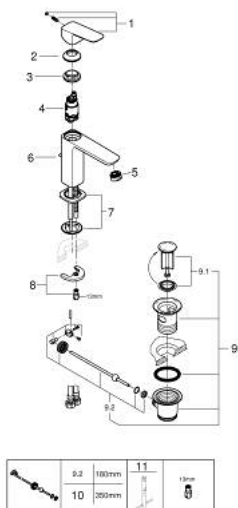

## 10 174 924 30 GROHE CUBE0 MITIGEUR MONOCOMMANDE 1/2" LAVABO TAILLE M

### DESCRIPTION DU PRODUIT

- Couleur: matte black
- monotrou sur plage
- levier de commande métallique
- GROHE SilkMove cartouche en céramique 28 mm
- limiteur de débit ajustable
- avec limiteur de température
- AquaCalibrator
- débit maximum à 3 bars : 5 l/min
- FastFixation installation rapide
- tirette et garniture de vidage 1 1/4"
- flexibles de raccordement souples

10 174 924 30 **GROHE CUBE0 MITIGEUR MONOCOMMANDE 1/2" LAVABO**  
**TAILLE M**

**PIÈCES DE RECHANGE**, janvier 2023 – now

- 1: levier (Numéro de commande 1060132430)
  - 2: Capuchon (Numéro de commande 465812430)
  - 3: Bague de fixation (Numéro de commande 07419000)
  - 4: Cartouche (Numéro de commande 46580000)
  - 5: Mousseur (Numéro de commande 481592430)
  - 6: tirette de vidage (Numéro de commande 659362430)
  - 7: rosace (Numéro de commande 1060152430)
  - 8: Fixation M26x1,5 (Numéro de commande 46249000)
  - 9: Garniture de vidage 1 1/4" (Numéro de commande 289102430)
  - 9.1: Clapet de vidage (Numéro de commande 071822430)
  - 9.2: Tige et rotule de vidage (Numéro de commande 07052000)
  - 10: Tige et rotule de vidage (Numéro de commande 07341000)\*
  - 11: Clef platte SW 46 mm à 6 pans (Numéro de commande 19017000)\*
- \* Accessoires en option