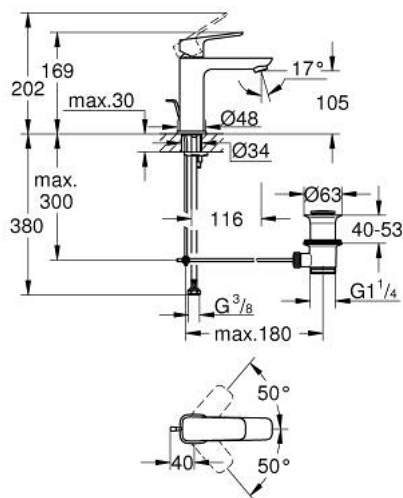

10 174 924 30 GROHE CUBE0 MITIGEUR MONOCOMMANDE 1/2" LAVABO TAILLE M

DESCRIPTION DU PRODUIT

- Couleur: matte black
- monotrou sur plage
- levier de commande métallique
- GROHE SilkMove cartouche en céramique 28 mm
- limiteur de débit ajustable
- avec limiteur de température
- GROHE EcoJoy économie d'eau
- débit maximum à 3 bars : 5 l/min
- GROHE FastFixation installation rapide
- tirette et garniture de vidage 1 1/4"
- flexibles de raccordement souples

10 174 924 30 **GROHE CUBE MITIGEUR MONOCOMMANDE 1/2" LAVABO**
TAILLE M

PIÈCES DE RECHANGE, janvier 2023 – now

- 1: levier (Numéro de commande 1060132430)
 - 2: Capuchon (Numéro de commande 465812430)
 - 3: Bague de fixation (Numéro de commande 07419000)
 - 4: Cartouche (Numéro de commande 46580000)
 - 5: Mousseur (Numéro de commande 481592430)
 - 6: tirette de vidage (Numéro de commande 659362430)
 - 7: rosace (Numéro de commande 1060152430)
 - 8: Fixation M26x1,5 (Numéro de commande 46249000)
 - 9: Garniture de vidage 1 1/4" (Numéro de commande 289102430)
 - 9.1: Clapet de vidage (Numéro de commande 071822430)
 - 9.2: Tige et rotule de vidage (Numéro de commande 07052000)
 - 10: Tige et rotule de vidage (Numéro de commande 07341000)*
 - 11: Clef platte SW 46 mm à 6 pans (Numéro de commande 19017000)*
- * Accessoires en option