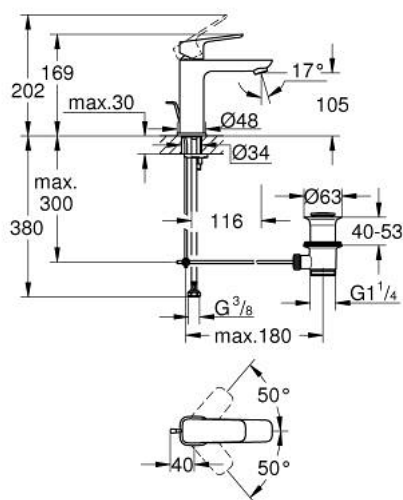

## 10 174 924 30 GROHE CUBE0 MITIGEUR MONOCOMMANDE 1/2" LAVABO TAILLE M

### DESCRIPTION DU PRODUIT

- Couleur: matte black
- monotrou sur plage
- levier de commande métallique
- GROHE SilkMove cartouche en céramique 28 mm
- limiteur de débit ajustable
- avec limiteur de température
- AquaCalibrator
- débit maximum à 3 bars : 5 l/min
- FastFixation installation rapide
- tirette et garniture de vidage 1 1/4"
- flexibles de raccordement souples

10 174 924 30 **GROHE CUBE0 MITIGEUR MONOCOMMANDE 1/2" LAVABO**  
**TAILLE M**

**PIÈCES DE RECHANGE**, janvier 2023 – now

- 1: levier (Numéro de commande 1060132430)
  - 2: Capuchon (Numéro de commande 465812430)
  - 3: Bague de fixation (Numéro de commande 07419000)
  - 4: Cartouche (Numéro de commande 46580000)
  - 5: Mousseur (Numéro de commande 481592430)
  - 6: tirette de vidage (Numéro de commande 659362430)
  - 7: rosace (Numéro de commande 1060152430)
  - 8: Fixation M26x1,5 (Numéro de commande 46249000)
  - 9: Garniture de vidage 1 1/4" (Numéro de commande 289102430)
  - 9.1: Clapet de vidage (Numéro de commande 071822430)
  - 9.2: Tige et rotule de vidage (Numéro de commande 07052000)
  - 10: Tige et rotule de vidage (Numéro de commande 07341000)\*
  - 11: Clef platte SW 46 mm à 6 pans (Numéro de commande 19017000)\*
- \* Accessoires en option