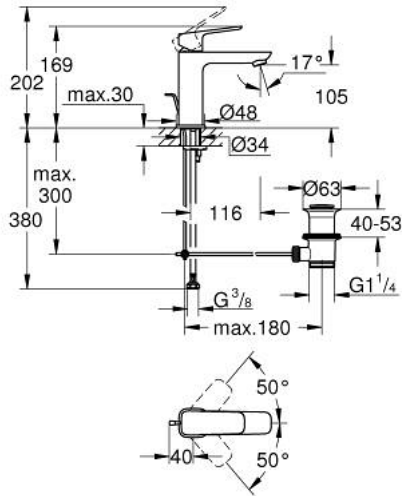

GROHE CUBE0 10 174 924 30  
مقاس M

وصف المنتج:

- اللون: Matte Black
- تركيب بفتحة واحدة
- مقبض معدني
- قلب سيراميك GROHE SilkMove 28 مم
- محدد معدل تدفق قابل للتعديل
- مع محدد درجة حرارة AquaCalibrator
- maximum flow rate (at 3 bar): 5 l/min
- نظام التركيب FastFixation
- مجموعة تصريف المياه بقياس 1 1/4 بوصة
- خراطيم توصيل مرنة

## GROHE CUBE0 10 174 924 30 مقاس M خراط حوض بمقبض فردي بقياس 1/2 بوصة

الآن - 2023 ريانى، قطع الغيار

1: Cubeo Lever (رقم الطلب: 1060132430)

2: غطاء (رقم الطلب: 465812430)

3: حلقة تركيب (رقم الطلب: 07419000)

4: خرطوشة (رقم الطلب: 46580000)

5: فلتر مياه (رقم الطلب: 481592430)

6: lift rod (رقم الطلب: 659362430)

7: Cubeo Rosette (رقم الطلب: 1060152430)

8: طقم تركيب ساق (رقم الطلب: 46249000)

9: مجموعة تصريف بقياس 1 1/4 بوصة (رقم الطلب: 289102430)