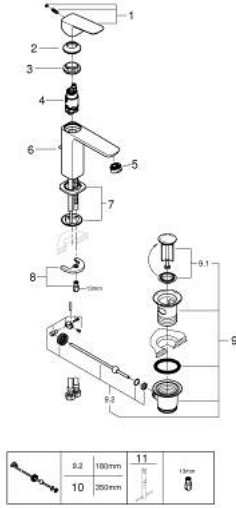

GROHE CUBE0 10 174 924 30  
مقاس M

وصف المنتج:

- اللون: Matte Black
- تركيب بفتحة واحدة
- مقبض معدني
- قلب سيراميك GROHE SilkMove 28 مم
- محدد معدل تدفق قابل للتعديل
- مع محدد درجة حرارة AquaCalibrator
- maximum flow rate (at 3 bar): 5 l/min
- نظام التركيب FastFixation
- مجموعة تصريف المياه بقياس 1 1/4 بوصة
- خراطيم توصيل مرنة

## GROHE CUBE0 10 174 924 30 مقاس M خراط حوض بمقبض فردي بقياس 1/2 بوصة

الآن - 2023 ريانى، قطع الغيار

1: Cubeo Lever (رقم الطلب: 1060132430)

2: غطاء (رقم الطلب: 465812430)

3: حلقة تركيب (رقم الطلب: 07419000)

4: خرطوشة (رقم الطلب: 46580000)

5: فلتر مياه (رقم الطلب: 481592430)

6: lift rod (رقم الطلب: 659362430)

7: Cubeo Rosette (رقم الطلب: 1060152430)

8: طقم تركيب ساق (رقم الطلب: 46249000)

9: مجموعة تصريف بقياس 1 1/4 بوصة (رقم الطلب: 289102430)