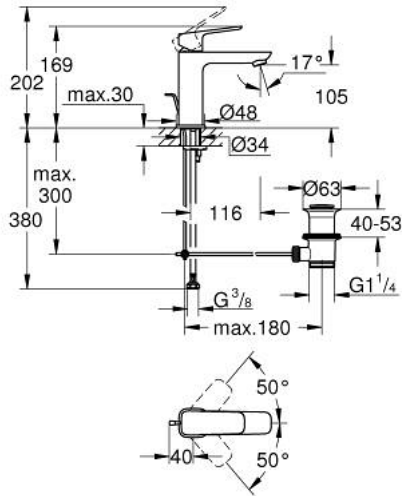

GROHE CUBE0 10 174 924 30
مقاس M

وصف المنتج:

• اللون: Matte Black

• تركيب بفتحة واحدة

• مقبض معدني

• قلب سيراميك GROHE SilkMove 28 مم

• محدد معدل تدفق قابل للتعديل

• مع محدد درجة حرارة

• تقنية GROHE EcoJoy لمياه أقل وتدفق ممتاز

• maximum flow rate (at 3 bar): 5 l/min

• نظام التركيب GROHE QuickFix

• مجموعة تصريف المياه بقياس 1 1/4 بوصة

• خراطيم توصيل مرنة

GROHE CUBE0 10 174 924 30 مقاس M خراط حوض بمقبض فردي بقياس 1/2 بوصة

الآن - 2023 ريانى، قطع الغيار

1: Cubeo Lever (رقم الطلب: 1060132430)

2: غطاء (رقم الطلب: 465812430)

3: حلقة تركيب (رقم الطلب: 07419000)

4: خرطوشة (رقم الطلب: 46580000)

5: فلتر مياه (رقم الطلب: 481592430)

6: lift rod (رقم الطلب: 659362430)

7: Cubeo Rosette (رقم الطلب: 1060152430)

8: طقم تركيب ساق (رقم الطلب: 46249000)

9: مجموعة تصريف بقياس 1 1/4 بوصة (رقم الطلب: 289102430)

9.1: فيشه (رقم الطلب: 071822430)

9.2: عامود غير متمركز (رقم الطلب: 07052000)