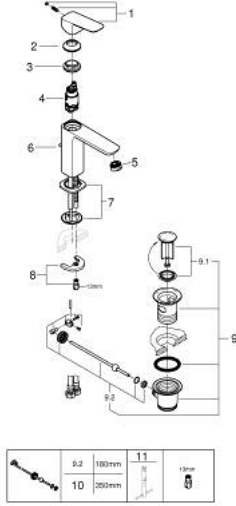

GROHE CUBE0 10 174 924 30
مقاس M

وصف المنتج:

• اللون: Matte Black

• تركيب بفتحة واحدة

• مقبض معدني

• قلب سيراميك GROHE SilkMove 28 مم

• محدد معدل تدفق قابل للتعديل

• مع محدد درجة حرارة

• تقنية GROHE EcoJoy لمياه أقل وتدفق ممتاز

• maximum flow rate (at 3 bar): 5 l/min

• نظام التركيب GROHE QuickFix

• مجموعة تصريف المياه بقياس 1 1/4 بوصة

• خراطيم توصيل مرنة

GROHE CUBE0 10 174 924 30 مقاس M خراط حوض بمقبض فردي بقياس 1/2 بوصة

الآن - 2023 ريانى، قطع الغيار

1: Cubeo Lever (رقم الطلب: 1060132430)

2: غطاء (رقم الطلب: 465812430)

3: حلقة تركيب (رقم الطلب: 07419000)

4: خرطوشة (رقم الطلب: 46580000)

5: فلتر مياه (رقم الطلب: 481592430)

6: lift rod (رقم الطلب: 659362430)

7: Cubeo Rosette (رقم الطلب: 1060152430)

8: طقم تركيب ساق (رقم الطلب: 46249000)

9: مجموعة تصريف بقياس 1 1/4 بوصة (رقم الطلب: 289102430)

9.1: فيشه (رقم الطلب: 071822430)

9.2: عامود غير متمركز (رقم الطلب: 07052000)