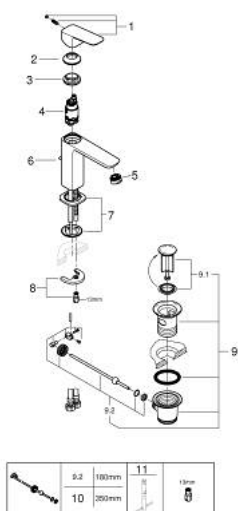

10 174 900 00 **GROHE CUBEO MITIGEUR MONOCOMMANDE 1/2" LAVABO
TAILLE M**

DESCRIPTION DU PRODUIT

- Couleur: chromé
- monotrou sur plaque
- levier de commande métallique
- GROHE SilkMove cartouche en céramique 28 mm
- limiteur de débit ajustable
- avec limiteur de température
- AquaCalibrator
- débit maximum à 3 bars : 5 l/min
- GROHE FastFixation installation rapide
- tirette et garniture de vidage 1 1/4"
- flexibles de raccordement souples

10 174 900 00 **GROHE CUBEO MITIGEUR MONOCOMMANDE 1/2" LAVABO**
TAILLE M

PIÈCES DE RECHANGE, janvier 2023 – now

- 1: levier (Numéro de commande 1060130000)
 - 2: Capuchon (Numéro de commande 46581000)
 - 3: Bague de fixation (Numéro de commande 07419000)
 - 4: Cartouche (Numéro de commande 46580000)
 - 5: Mousseur (Numéro de commande 48159000)
 - 6: Tirette (Numéro de commande 65936PD0)
 - 7: rosace (Numéro de commande 1060150000)
 - 8: Fixation M26x1,5 (Numéro de commande 46249000)
 - 9: Garniture de vidage 1 1/4" (Numéro de commande 28910000)
 - 9.1: Clapet de vidage (Numéro de commande 07182000)
 - 9.2: Tige et rotule de vidage (Numéro de commande 07052000)
 - 10: Tige et rotule de vidage (Numéro de commande 07341000)*
 - 11: Clef platte SW 46 mm à 6 pans (Numéro de commande 19017000)*
- * Accessoires en option