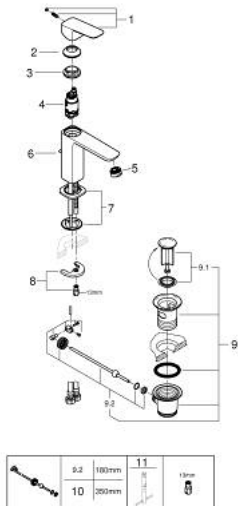

10 174 900 00 **GROHE CUBEO MITIGEUR MONOCOMMANDE 1/2" LAVABO
TAILLE M**

DESCRIPTION DU PRODUIT

- Couleur: chromé
- monotrou sur plaque
- levier de commande métallique
- GROHE SilkMove cartouche en céramique 28 mm
- limiteur de débit ajustable
- avec limiteur de température
- GROHE EcoJoy économie d'eau
- débit maximum à 3 bars : 5 l/min
- GROHE FastFixation installation rapide
- tirette et garniture de vidage 1 1/4"
- flexibles de raccordement souples

10 174 900 00 **GROHE CUBEO MITIGEUR MONOCOMMANDE 1/2" LAVABO**
TAILLE M

PIÈCES DE RECHANGE, janvier 2023 – now

- 1: levier (Numéro de commande 1060130000)
- 2: Capuchon (Numéro de commande 46581000)
- 3: Bague de fixation (Numéro de commande 07419000)
- 4: Cartouche (Numéro de commande 46580000)
- 5: Mousseur (Numéro de commande 48159000)
- 6: Tirette (Numéro de commande 65936PD0)
- 7: rosace (Numéro de commande 1060150000)
- 8: Fixation M26x1,5 (Numéro de commande 46249000)
- 9: Garniture de vidage 1 1/4" (Numéro de commande 28910000)
- 9.1: Clapet de vidage (Numéro de commande 07182000)
- 9.2: Tige et rotule de vidage (Numéro de commande 07052000)
- 10: Tige et rotule de vidage (Numéro de commande 07341000)*
- 11: Clef platte SW 46 mm à 6 pans (Numéro de commande 19017000)*