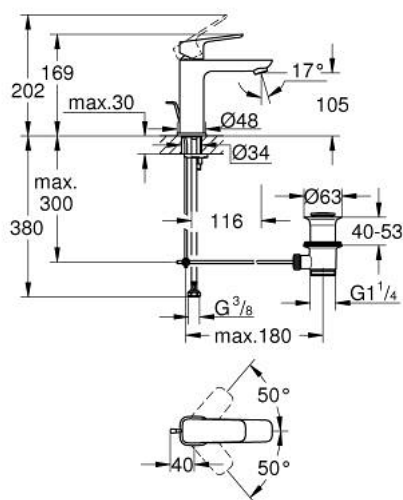

10 174 900 00 **GROHE CUBEO MITIGEUR MONOCOMMANDE 1/2" LAVABO
TAILLE M**

DESCRIPTION DU PRODUIT

- Couleur: chromé
- monotrou sur plaque
- levier de commande métallique
- GROHE SilkMove cartouche en céramique 28 mm
- limiteur de débit ajustable
- avec limiteur de température
- AquaCalibrator
- débit maximum à 3 bars : 5 l/min
- GROHE FastFixation installation rapide
- tirette et garniture de vidage 1 1/4"
- flexibles de raccordement souples

10 174 900 00 **GROHE CUBEO MITIGEUR MONOCOMMANDE 1/2" LAVABO**
TAILLE M

PIÈCES DE RECHANGE, janvier 2023 – now

- 1: levier (Numéro de commande 1060130000)
 - 2: Capuchon (Numéro de commande 46581000)
 - 3: Bague de fixation (Numéro de commande 07419000)
 - 4: Cartouche (Numéro de commande 46580000)
 - 5: Mousseur (Numéro de commande 48159000)
 - 6: Tirette (Numéro de commande 65936PD0)
 - 7: rosace (Numéro de commande 1060150000)
 - 8: Fixation M26x1,5 (Numéro de commande 46249000)
 - 9: Garniture de vidage 1 1/4" (Numéro de commande 28910000)
 - 9.1: Clapet de vidage (Numéro de commande 07182000)
 - 9.2: Tige et rotule de vidage (Numéro de commande 07052000)
 - 10: Tige et rotule de vidage (Numéro de commande 07341000)*
 - 11: Clef platte SW 46 mm à 6 pans (Numéro de commande 19017000)*
- * Accessoires en option