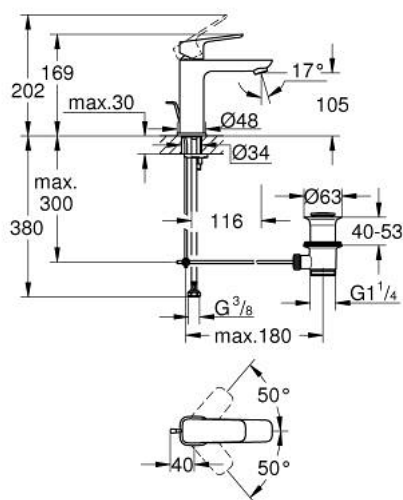

10 174 900 00 **GROHE CUBEO MITIGEUR MONOCOMMANDE 1/2" LAVABO
TAILLE M**

DESCRIPTION DU PRODUIT

- Couleur: chromé
- monotrou sur plaque
- levier de commande métallique
- GROHE SilkMove cartouche en céramique 28 mm
- limiteur de débit ajustable
- avec limiteur de température
- GROHE EcoJoy économie d'eau
- débit maximum à 3 bars : 5 l/min
- GROHE FastFixation installation rapide
- tirette et garniture de vidage 1 1/4"
- flexibles de raccordement souples

10 174 900 00 **GROHE CUBEO MITIGEUR MONOCOMMANDE 1/2" LAVABO**
TAILLE M

PIÈCES DE RECHANGE, janvier 2023 – now

- 1: levier (Numéro de commande 1060130000)
- 2: Capuchon (Numéro de commande 46581000)
- 3: Bague de fixation (Numéro de commande 07419000)
- 4: Cartouche (Numéro de commande 46580000)
- 5: Mousseur (Numéro de commande 48159000)
- 6: Tirette (Numéro de commande 65936PD0)
- 7: rosace (Numéro de commande 1060150000)
- 8: Fixation M26x1,5 (Numéro de commande 46249000)
- 9: Garniture de vidage 1 1/4" (Numéro de commande 28910000)
- 9.1: Clapet de vidage (Numéro de commande 07182000)
- 9.2: Tige et rotule de vidage (Numéro de commande 07052000)
- 10: Tige et rotule de vidage (Numéro de commande 07341000)*
- 11: Clef platte SW 46 mm à 6 pans (Numéro de commande 19017000)*