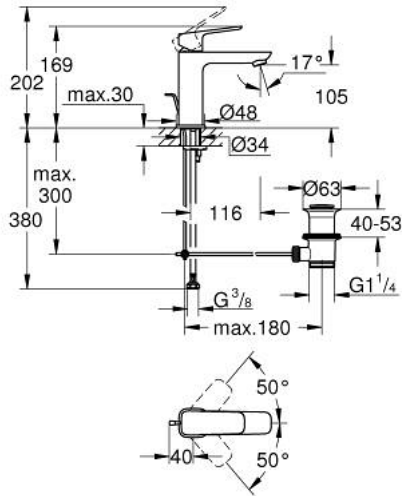

GROHE CUBE0 10 174 900 00 خلاط حوض بمقبض فردي بقياس 1/2 بوصة  
مقاس M

وصف المنتج:

- اللون: كروم
- تركيب بفتحة واحدة
- مقبض معدني
- قلب سيراميك GROHE SilkMove 28 مم
- محدد معدل تدفق قابل للتعديل
- مع محدد درجة حرارة AquaCalibrator
- maximum flow rate (at 3 bar): 5 l/min
- نظام التركيب FastFixation
- مجموعة تصريف المياه بقياس 1 1/4 بوصة
- خراطيم توصيل مرنة

GROHE CUBE0 10 174 900 00 خلاط حوض بمقبض فردي بقياس 1/2 بوصة  
مقاس M

الآن - 2023 ريانى، قطع الغيار

1: Cubeo Lever (رقم الطلب: 1060130000)

2: غطاء (رقم الطلب: 46581000)

3: حلقة تركيب (رقم الطلب: 07419000)

4: خرطوشة (رقم الطلب: 46580000)

5: فلتر مياه (رقم الطلب: 48159000)

6: عامود رفع (رقم الطلب: 65936PD0)

7: Cubeo Rosette (رقم الطلب: 1060150000)

8: طقم تركيب ساق (رقم الطلب: 46249000)

9: مجموعة تصريف بقياس 1 1/4 بوصة (رقم الطلب: 28910000)