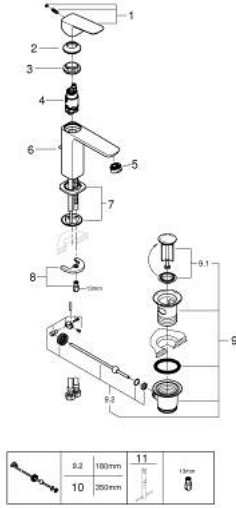

GROHE CUBE0 10 174 900 00 خلاط حوض بمقبض فردي بقياس 1/2 بوصة  
مقاس M

وصف المنتج:

- اللون: كروم
- تركيب بفتحة واحدة
- مقبض معدني
- قلب سيراميك GROHE SilkMove 28 مم
- محدد معدل تدفق قابل للتعديل
- مع محدد درجة حرارة AquaCalibrator
- maximum flow rate (at 3 bar): 5 l/min
- نظام التركيب FastFixation
- مجموعة تصريف المياه بقياس 1 1/4 بوصة
- خراطيم توصيل مرنة

GROHE CUBE0 10 174 900 00 خلاط حوض بمقبض فردي بقياس 1/2 بوصة  
مقاس M

الآن - 2023 ريانى، قطع الغيار

1: Cubeo Lever (رقم الطلب: 1060130000)

2: غطاء (رقم الطلب: 46581000)

3: حلقة تركيب (رقم الطلب: 07419000)

4: خرطوشة (رقم الطلب: 46580000)

5: فلتر مياه (رقم الطلب: 48159000)

6: عامود رفع (رقم الطلب: 65936PD0)

7: Cubeo Rosette (رقم الطلب: 1060150000)

8: طقم تركيب ساق (رقم الطلب: 46249000)

9: مجموعة تصريف بقياس 1 1/4 بوصة (رقم الطلب: 28910000)