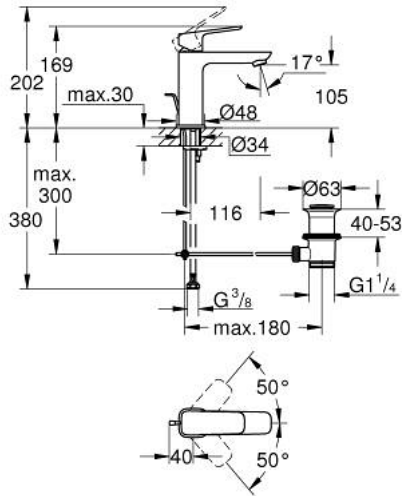

GROHE CUBE0 10 174 900 00 خلاط حوض بمقبض فردي بقياس 1/2 بوصة
مقاس M

وصف المنتج:

- اللون: كروم
- تركيب بفتحة واحدة
- مقبض معدني
- قلب سيراميك GROHE SilkMove 28 مم
- محدد معدل تدفق قابل للتعديل
- مع محدد درجة حرارة
- تقنية GROHE EcoJoy لمياه أقل وتدفق ممتاز
- maximum flow rate (at 3 bar): 5 l/min
- نظام التركيب GROHE QuickFix
- مجموعة تصريف المياه بقياس 1 1/4 بوصة
- خراطيم توصيل مرنة