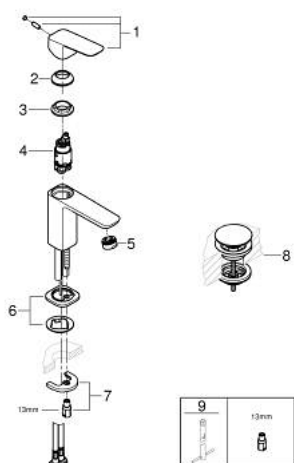

10 173 224 30 GROHE CUBE0 MITIGEUR MONOCOMMANDE 1/2" LAVABO TAILLE S

DESCRIPTION DU PRODUIT

- Couleur: matte black
- monotrou sur plage
- levier de commande métallique
- GROHE SilkMove cartouche en céramique 28 mm
- EcoMode - cold water flow in mid-lever position saves energy
- limiteur de débit ajustable
- avec limiteur de température
- GROHE EcoJoy économie d'eau
- débit maximum à 3 bars : 5 l/min
- GROHE FastFixation installation rapide
- corps lisse avec bonde de vidage clic clac 1 1/4"
- flexibles de raccordement souples

10 173 224 30 GROHE CUBEO MITIGEUR MONOCOMMANDE 1/2" LAVABO TAILLE S

PIÈCES DE RECHANGE, janvier 2023 – now

- 1: levier (Numéro de commande 1060182430)
- 2: Capuchon (Numéro de commande 465812430)
- 3: Bague de fixation (Numéro de commande 07419000)
- 4: cartouche (Numéro de commande 1060179990)
- 5: Mousseur (Numéro de commande 481592430)
- 6: rosace (Numéro de commande 1060152430)
- 7: Fixation M26x1,5 (Numéro de commande 46249000)
- 8: Garniture de vidage avec bouchon à presser (Numéro de commande 658072430)
- 9: Clef platte SW 46 mm à 6 pans (Numéro de commande 19017000)*