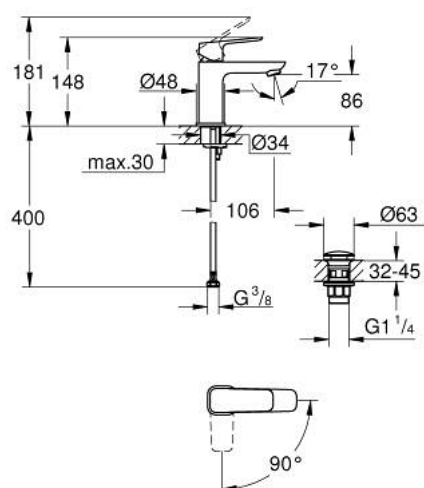

10 173 224 30 GROHE CUBE0 MITIGEUR MONOCOMMANDE 1/2" LAVABO TAILLE S

DESCRIPTION DU PRODUIT

- Couleur: matte black
- monotrou sur plage
- levier de commande métallique
- GROHE SilkMove cartouche en céramique 28 mm
- EcoMode - cold water flow in mid-lever position saves energy
- limiteur de débit ajustable
- avec limiteur de température
- GROHE EcoJoy économie d'eau
- débit maximum à 3 bars : 5 l/min
- GROHE FastFixation installation rapide
- corps lisse avec bonde de vidage clic clac 1 1/4"
- flexibles de raccordement souples

10 173 224 30 GROHE CUBEO MITIGEUR MONOCOMMANDE 1/2" LAVABO TAILLE S

PIÈCES DE RECHANGE, janvier 2023 – now

- 1: levier (Numéro de commande 1060182430)
- 2: Capuchon (Numéro de commande 465812430)
- 3: Bague de fixation (Numéro de commande 07419000)
- 4: cartouche (Numéro de commande 1060179990)
- 5: Mousseur (Numéro de commande 481592430)
- 6: rosace (Numéro de commande 1060152430)
- 7: Fixation M26x1,5 (Numéro de commande 46249000)
- 8: Garniture de vidage avec bouchon à presser (Numéro de commande 658072430)
- 9: Clef platte SW 46 mm à 6 pans (Numéro de commande 19017000)*