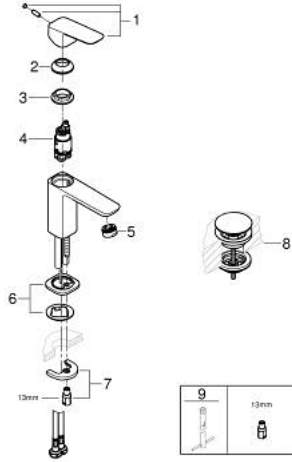

• مع محدد درجة حرارة

• تقنية GROHE EcoJoy لمياه أقل وتدفق ممتاز

• maximum flow rate (at 3 bar): 5 l/min

• نظام التركيب GROHE QuickFix

• هيكل سلس مع طقم تصريف فوري بالضغط بقياس 1 1/4 بوصة

• خراطيم توصيل مرنة

GROHE CUBE0 10 173 224 30 خلاط حوض بمقبض فردي بقياس 1/2 بوصة مقاس صغير

الآن - 2023 ريانى، قطع الغيار

1: lever (الطلب رقم 1060182430)

2: غطاء (الطلب رقم 465812430)

3: حلقة تركيب (الطلب رقم 07419000)

4: Cubeo Cartridge (الطلب رقم 1060179990)