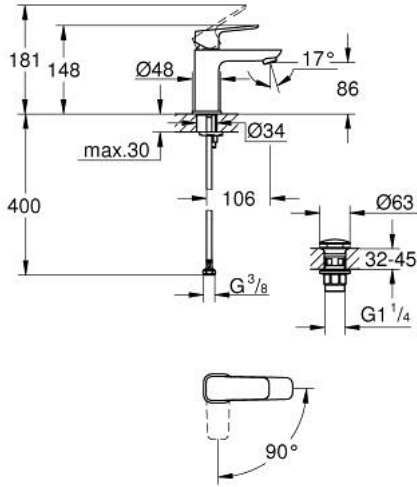

GROHE CUBE0 10 173 224 30
مقاس صغير

وصف المنتج

• اللون: Matte Black

• تركيب بفتحة واحدة

• مقبض معدني

• قلب سيراميك GROHE SilkMove 28 مم

• EcoMode - cold water flow in mid-lever position saves energy

• محدد معدل تدفق قابل للتعديل

• مع محدد درجة حرارة

• تقنية GROHE EcoJoy لمياه أقل وتدفق ممتاز

• maximum flow rate (at 3 bar): 5 l/min

• نظام التركيب GROHE QuickFix

• هيكل سلس مع طقم تصريف فوري بالضغط بقياس 1 1/4 بوصة

• خراطيم توصيل مرنة

GROHE CUBE0 10 173 224 30 خلاط حوض بمقبض فردي بقياس 1/2 بوصة مقاس صغير

الآن - 2023 ريانى، قطع الغيار

1: lever (الطلب رقم 1060182430)

2: غطاء (الطلب رقم 465812430)

3: حلقة تركيب (الطلب رقم 07419000)

4: Cubeo Cartridge (الطلب رقم 1060179990)