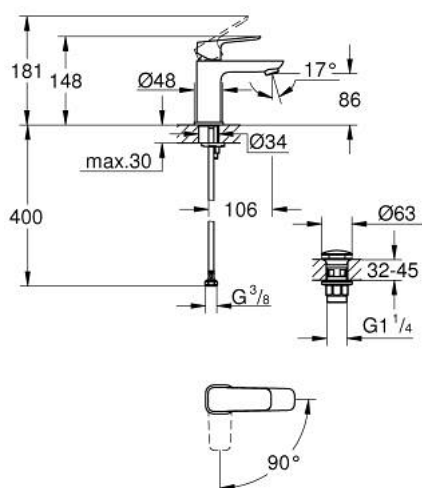

10 173 200 00 **GROHE CUBE0 MITIGEUR MONOCOMMANDE 1/2" LAVABO**
TAILLE S

DESCRIPTION DU PRODUIT

- Couleur: chromé
- monotrou sur plaque
- levier de commande métallique
- GROHE SilkMove cartouche en céramique 28 mm
- EcoMode - cold water flow in mid-lever position saves energy
- limiteur de débit ajustable
- avec limiteur de température
- GROHE LongLife finition durable
- GROHE EcoJoy économie d'eau
- débit maximum à 3 bars : 5 l/min
- GROHE FastFixation installation rapide
- corps lisse avec bonde de vidage clic clac 1 1/4"
- flexibles de raccordement souples

10 173 200 00 **GROHE CUBE0 MITIGEUR MONOCOMMANDE 1/2" LAVABO
TAILLE S**

PIÈCES DE RECHANGE, janvier 2023 – now

1: levier (Numéro de commande 1060180000)

2: Capuchon (Numéro de commande 46581000)

3: Bague de fixation (Numéro de commande 07419000)

4: cartouche (Numéro de commande 1060179990)

5: Mousseur (Numéro de commande 48159000)

6: rosace (Numéro de commande 1060150000)

7: Fixation M26x1,5 (Numéro de commande 46249000)

8: Garniture de vidage avec bouchon à presser (Numéro de commande 65807000)

9: Clef platte SW 46 mm à 6 pans (Numéro de commande 19017000)*

* Accessoires en option