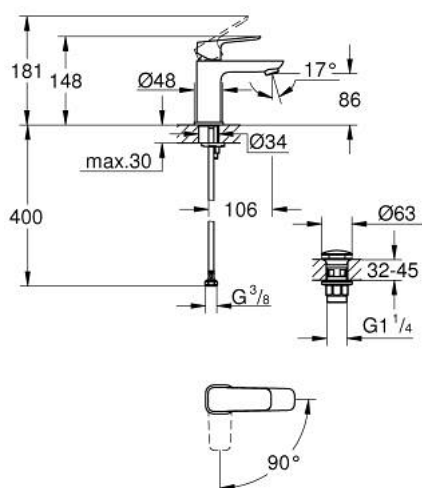

10 173 200 00 **GROHE CUBEO MITIGEUR MONOCOMMANDE 1/2" LAVABO**
TAILLE S

DESCRIPTION DU PRODUIT

- Couleur: chromé
- monotrou sur plage
- levier de commande métallique
- GROHE SilkMove cartouche en céramique 28 mm
- OpenCold - cold water flow in mid-lever position
- limiteur de débit ajustable
- avec limiteur de température
- GROHE LongLife finition durable
- AquaCalibrator
- débit maximum à 3 bars : 5 l/min
- GROHE FastFixation installation rapide
- corps lisse avec bonde de vidage clic clac 1 1/4"
- flexibles de raccordement souples

10 173 200 00 **GROHE CUBE0 MITIGEUR MONOCOMMANDE 1/2" LAVABO
TAILLE S**

PIÈCES DE RECHANGE, janvier 2023 – now

- 1: levier (Numéro de commande 1060180000)
- 2: Capuchon (Numéro de commande 46581000)
- 3: Bague de fixation (Numéro de commande 07419000)
- 4: cartouche (Numéro de commande 1060179990)
- 5: Mousseur (Numéro de commande 48159000)
- 6: rosace (Numéro de commande 1060150000)
- 7: Fixation M26x1,5 (Numéro de commande 46249000)
- 8: Garniture de vidage avec bouchon à presser (Numéro de commande 65807000)
- 9: Clef platte SW 46 mm à 6 pans (Numéro de commande 19017000)*