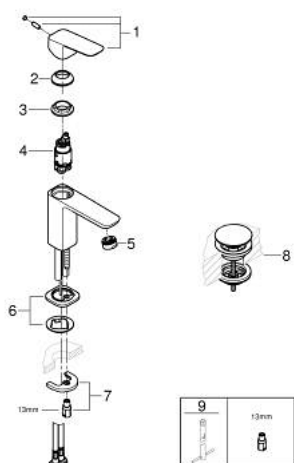

10 173 200 00 **GROHE CUBE0 MITIGEUR MONOCOMMANDE 1/2" LAVABO**
TAILLE S

DESCRIPTION DU PRODUIT

- Couleur: chromé
- monotrou sur plaque
- levier de commande métallique
- GROHE SilkMove cartouche en céramique 28 mm
- EcoMode - cold water flow in mid-lever position saves energy
- limiteur de débit ajustable
- avec limiteur de température
- GROHE LongLife finition durable
- GROHE EcoJoy économie d'eau
- débit maximum à 3 bars : 5 l/min
- GROHE FastFixation installation rapide
- corps lisse avec bonde de vidage clic clac 1 1/4"
- flexibles de raccordement souples

10 173 200 00 **GROHE CUBE0 MITIGEUR MONOCOMMANDE 1/2" LAVABO
TAILLE S**

PIÈCES DE RECHANGE, janvier 2023 – now

1: levier (Numéro de commande 1060180000)

2: Capuchon (Numéro de commande 46581000)

3: Bague de fixation (Numéro de commande 07419000)

4: cartouche (Numéro de commande 1060179990)

5: Mousseur (Numéro de commande 48159000)

6: rosace (Numéro de commande 1060150000)

7: Fixation M26x1,5 (Numéro de commande 46249000)

8: Garniture de vidage avec bouchon à presser (Numéro de commande 65807000)

9: Clef platte SW 46 mm à 6 pans (Numéro de commande 19017000)*

* Accessoires en option