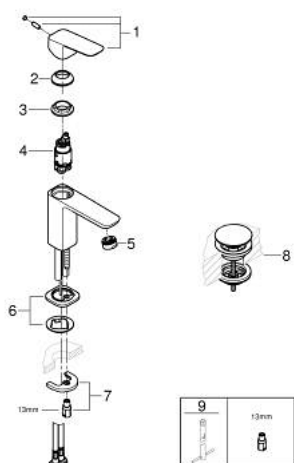

10 173 200 00 **GROHE CUBEO MITIGEUR MONOCOMMANDE 1/2" LAVABO**
TAILLE S

DESCRIPTION DU PRODUIT

- Couleur: chromé
- monotrou sur plage
- levier de commande métallique
- GROHE SilkMove cartouche en céramique 28 mm
- OpenCold - cold water flow in mid-lever position
- limiteur de débit ajustable
- avec limiteur de température
- GROHE LongLife finition durable
- AquaCalibrator
- débit maximum à 3 bars : 5 l/min
- GROHE FastFixation installation rapide
- corps lisse avec bonde de vidage clic clac 1 1/4"
- flexibles de raccordement souples

10 173 200 00 **GROHE CUBE0 MITIGEUR MONOCOMMANDE 1/2" LAVABO
TAILLE S**

PIÈCES DE RECHANGE, janvier 2023 – now

- 1: levier (Numéro de commande 1060180000)
- 2: Capuchon (Numéro de commande 46581000)
- 3: Bague de fixation (Numéro de commande 07419000)
- 4: cartouche (Numéro de commande 1060179990)
- 5: Mousseur (Numéro de commande 48159000)
- 6: rosace (Numéro de commande 1060150000)
- 7: Fixation M26x1,5 (Numéro de commande 46249000)
- 8: Garniture de vidage avec bouchon à presser (Numéro de commande 65807000)
- 9: Clef platte SW 46 mm à 6 pans (Numéro de commande 19017000)*