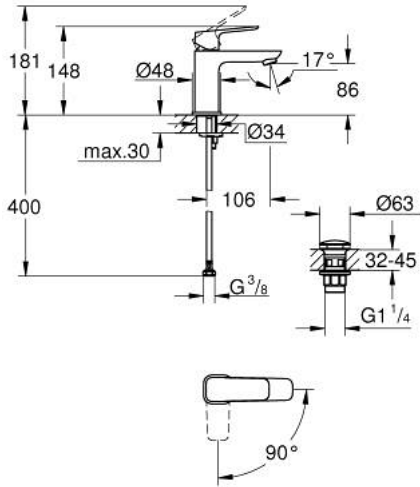

GROHE CUBE0 10 173 200 00 خلاط حوض بمقبض فردي بقياس 1/2 بوصة  
مقاس صغير

وصف المنتج

• اللون: كروم

• تركيب بفتحة واحدة

• مقبض معدني

• قلب سيراميك GROHE SilkMove 28 مم

• OpenCold - cold water flow in mid-lever position

• محدد معدل تدفق قابل للتعديل

• مع محدد درجة حرارة

• طلاء كروم GROHE LongLife

• AquaCalibrator

• maximum flow rate (at 3 bar): 5 l/min

• نظام التركيب FastFixation

• هيكل سلس مع طقم تصريف فوري بالضغط بقياس 1 1/4 بوصة