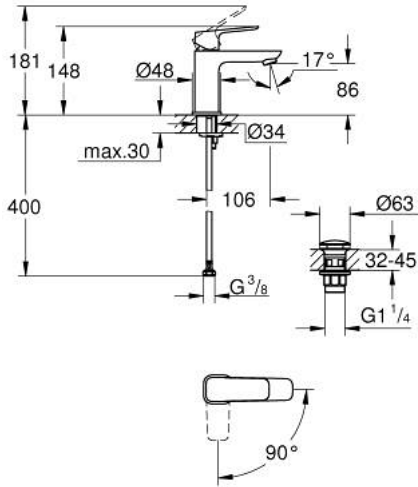

GROHE CUBE0 10 173 200 00 خلاط حوض بمقبض فردي بقياس 1/2 بوصة
مقاس صغير

وصف المنتج

• اللون: كروم

• تركيب بفتحة واحدة

• مقبض معدني

• قلب سيراميك GROHE SilkMove 28 مم

EcoMode - cold water flow in mid-lever position saves energy

• محدد معدل تدفق قابل للتعديل

• مع محدد درجة حرارة

• طلاء كروم GROHE LongLife

• تقنية GROHE EcoJoy لمياه أقل وتدفق ممتاز

• maximum flow rate (at 3 bar): 5 l/min

• نظام التركيب GROHE QuickFix

• هيكل سلس مع طقم تصريف فوري بالضغط بقياس 1 1/4 بوصة

• خراطيم توصيل مرنة

GROHE CUBE0 10 173 200 00 خلاط حوض بمقبض فردي بقياس 1/2 بوصة مقاس صغير

الآن - 2023 ريان ي، قطع الغيار

1: Cubeo Lever (رقم الطلب: 1060180000)

2: غطاء (رقم الطلب: 46581000)

3: حلقة تركيب (رقم الطلب: 07419000)