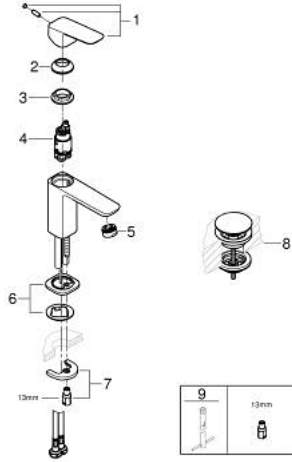

GROHE CUBE0 10 173 200 00 خلاط حوض بمقبض فردي بقياس 1/2 بوصة
مقاس صغير

وصف المنتج

• اللون: كروم

• تركيب بفتحة واحدة

• مقبض معدني

• قلب سيراميك GROHE SilkMove 28 مم

EcoMode - cold water flow in mid-lever position saves energy

• محدد معدل تدفق قابل للتعديل

• مع محدد درجة حرارة

• طلاء كروم GROHE LongLife

• تقنية GROHE EcoJoy لمياه أقل وتدفق ممتاز

• maximum flow rate (at 3 bar): 5 l/min

• نظام التركيب GROHE QuickFix

• هيكل سلس مع طقم تصريف فوري بالضغط بقياس 1 1/4 بوصة

• خراطيم توصيل مرنة

GROHE CUBE0 10 173 200 00 خلاط حوض بمقبض فردي بقياس 1/2 بوصة مقاس صغير

الآن - 2023 ريان ي، قطع الغيار

1: Cubeo Lever (رقم الطلب: 1060180000)

2: غطاء (رقم الطلب: 46581000)

3: حلقة تركيب (رقم الطلب: 07419000)