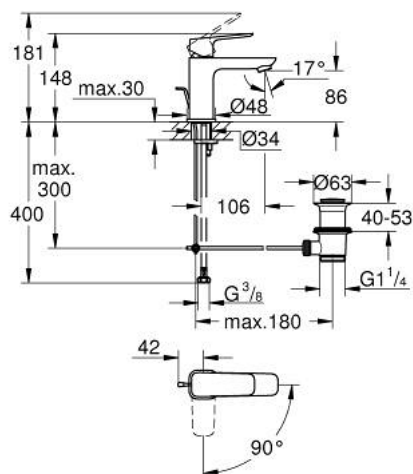

10 173 124 30 GROHE CUBEO MITIGEUR MONOCOMMANDE 1/2" LAVABO TAILLE S

DESCRIPTION DU PRODUIT

- Couleur: matte black
- monotrou sur plage
- levier de commande métallique
- GROHE SilkMove cartouche en céramique 28 mm
- OpenCold - cold water flow in mid-lever position
- limiteur de débit ajustable
- avec limiteur de température
- Low Flow Rate for exceptional efficiency
- débit maximum à 3 bars : 3,5 l/min
- GROHE FastFixation installation rapide
- tirette et garniture de vidage 1 1/4"
- flexibles de raccordement souples

10 173 124 30 GROHE CUBEO MITIGEUR MONOCOMMANDE 1/2" LAVABO TAILLE S

PIÈCES DE RECHANGE, janvier 2023 – now

- 1: levier (Numéro de commande 1060182430)
- 2: Capuchon (Numéro de commande 465812430)
- 3: Bague de fixation (Numéro de commande 07419000)
- 4: cartouche (Numéro de commande 1150639990)
- 5: mousseur (Numéro de commande 426042430)
- 6: tirette de vidage (Numéro de commande 659362430)
- 7: rosace (Numéro de commande 1060152430)
- 8: Fixation M26x1,5 (Numéro de commande 46249000)
- 9: Garniture de vidage 1 1/4" (Numéro de commande 289102430)
- 9.1: Clapet de vidage (Numéro de commande 071822430)
- 9.2: Tige et rotule de vidage (Numéro de commande 07052000)
- 10: Clef platte SW 46 mm à 6 pans (Numéro de commande 19017000)*
- 11: Tige et rotule de vidage (Numéro de commande 07341000)*