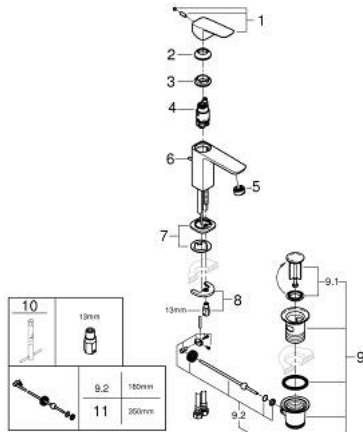

10 173 124 30 GROHE CUBEO MITIGEUR MONOCOMMANDE 1/2" LAVABO TAILLE S

DESCRIPTION DU PRODUIT

- Couleur: matte black
- monotrou sur plage
- levier de commande métallique
- GROHE SilkMove cartouche en céramique 28 mm
- OpenCold - cold water flow in mid-lever position
- limiteur de débit ajustable
- avec limiteur de température
- Low Flow Rate for exceptional efficiency
- débit maximum à 3 bars : 3,5 l/min
- GROHE FastFixation installation rapide
- tirette et garniture de vidage 1 1/4"
- flexibles de raccordement souples

10 173 124 30 GROHE CUBEO MITIGEUR MONOCOMMANDE 1/2" LAVABO TAILLE S

PIÈCES DE RECHANGE, janvier 2023 – now

- 1: levier (Numéro de commande 1060182430)
- 2: Capuchon (Numéro de commande 465812430)
- 3: Bague de fixation (Numéro de commande 07419000)
- 4: cartouche (Numéro de commande 1150639990)
- 5: mousseur (Numéro de commande 426042430)
- 6: tirette de vidage (Numéro de commande 659362430)
- 7: rosace (Numéro de commande 1060152430)
- 8: Fixation M26x1,5 (Numéro de commande 46249000)
- 9: Garniture de vidage 1 1/4" (Numéro de commande 289102430)
- 9.1: Clapet de vidage (Numéro de commande 071822430)
- 9.2: Tige et rotule de vidage (Numéro de commande 07052000)
- 10: Clef platte SW 46 mm à 6 pans (Numéro de commande 19017000)*
- 11: Tige et rotule de vidage (Numéro de commande 07341000)*