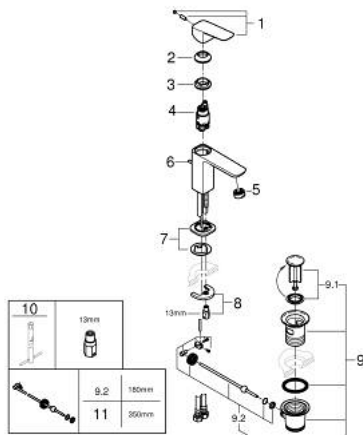

10 173 124 30 GROHE CUBEO MITIGEUR MONOCOMMANDE 1/2" LAVABO TAILLE S

DESCRIPTION DU PRODUIT

- Couleur: matte black
- monotrou sur plage
- levier de commande métallique
- GROHE SilkMove cartouche en céramique 28 mm
- EcoMode - cold water flow in mid-lever position saves energy
- limiteur de débit ajustable
- avec limiteur de température
- Low Flow Rate for exceptional efficiency
- débit maximum à 3 bars : 3,5 l/min
- GROHE FastFixation installation rapide
- tirette et garniture de vidage 1 1/4"
- flexibles de raccordement souples

10 173 124 30 GROHE CUBEO MITIGEUR MONOCOMMANDE 1/2" LAVABO TAILLE S

PIÈCES DE RECHANGE, janvier 2023 – now

- 1: levier (Numéro de commande 1060182430)
- 2: Capuchon (Numéro de commande 465812430)
- 3: Bague de fixation (Numéro de commande 07419000)
- 4: cartouche (Numéro de commande 1150639990)
- 5: mousseur (Numéro de commande 426042430)
- 6: tirette de vidage (Numéro de commande 659362430)
- 7: rosace (Numéro de commande 1060152430)
- 8: Fixation M26x1,5 (Numéro de commande 46249000)
- 9: Garniture de vidage 1 1/4" (Numéro de commande 289102430)
- 9.1: Clapet de vidage (Numéro de commande 071822430)
- 9.2: Tige et rotule de vidage (Numéro de commande 07052000)
- 10: Clef platte SW 46 mm à 6 pans (Numéro de commande 19017000)*
- 11: Tige et rotule de vidage (Numéro de commande 07341000)*