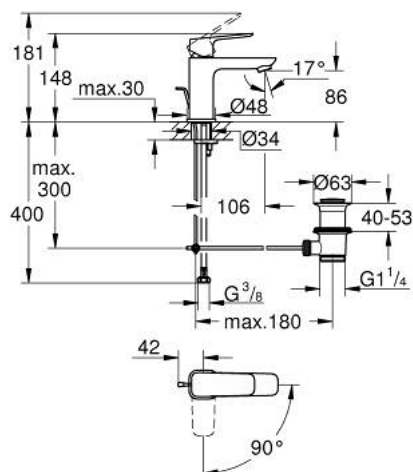

10 173 124 30 GROHE CUBEO MITIGEUR MONOCOMMANDE 1/2" LAVABO TAILLE S

DESCRIPTION DU PRODUIT

- Couleur: matte black
- monotrou sur plage
- levier de commande métallique
- GROHE SilkMove cartouche en céramique 28 mm
- EcoMode - cold water flow in mid-lever position saves energy
- limiteur de débit ajustable
- avec limiteur de température
- Low Flow Rate for exceptional efficiency
- débit maximum à 3 bars : 3,5 l/min
- GROHE FastFixation installation rapide
- tirette et garniture de vidage 1 1/4"
- flexibles de raccordement souples

10 173 124 30 GROHE CUBEO MITIGEUR MONOCOMMANDE 1/2" LAVABO TAILLE S

PIÈCES DE RECHANGE, janvier 2023 – now

- 1: levier (Numéro de commande 1060182430)
- 2: Capuchon (Numéro de commande 465812430)
- 3: Bague de fixation (Numéro de commande 07419000)
- 4: cartouche (Numéro de commande 1150639990)
- 5: mousseur (Numéro de commande 426042430)
- 6: tirette de vidage (Numéro de commande 659362430)
- 7: rosace (Numéro de commande 1060152430)
- 8: Fixation M26x1,5 (Numéro de commande 46249000)
- 9: Garniture de vidage 1 1/4" (Numéro de commande 289102430)
- 9.1: Clapet de vidage (Numéro de commande 071822430)
- 9.2: Tige et rotule de vidage (Numéro de commande 07052000)
- 10: Clef platte SW 46 mm à 6 pans (Numéro de commande 19017000)*
- 11: Tige et rotule de vidage (Numéro de commande 07341000)*