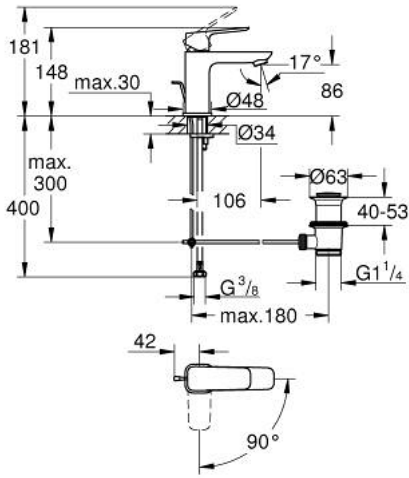

GROHE CUBE0 10 173 124 30  
مقاس صغير

وصف المنتج

• اللون: Matte Black

• تركيب بفتحة واحدة

• مقبض معدني

• قلب سيراميك GROHE SilkMove 28 مم

• OpenCold - cold water flow in mid-lever position

• محدد معدل تدفق قابل للتعديل

• مع محدد درجة حرارة

• Low Flow Rate for exceptional efficiency

• maximum flow rate (at 3 bar): 3.5 l/min

• نظام التركيب GROHE QuickFix

• مجموعة تصريف المياه بقياس 1 1/4 بوصة

• خراطيم توصيل مرنة

## GROHE CUBE0 10 173 124 30 خلاط حوض بمقبض فردي بقياس 1/2 بوصة مقاس صغير

الآن - 2023 ريانى، قطع الغيار

1: lever (الطلب رقم 1060182430)

2: غطاء (الطلب رقم 465812430)

3: حلقة تركيب (الطلب رقم 07419000)

4: cartridge (الطلب رقم 1150639990)

5: flow control (الطلب رقم 426042430)

6: lift rod (الطلب رقم 659362430)

7: Cubeo Rosette (الطلب رقم 1060152430)

8: طقم تركيب ساق (الطلب رقم 46249000)

9: مجموعة تصريف بقياس 1 1/4 بوصة (الطلب رقم 289102430)