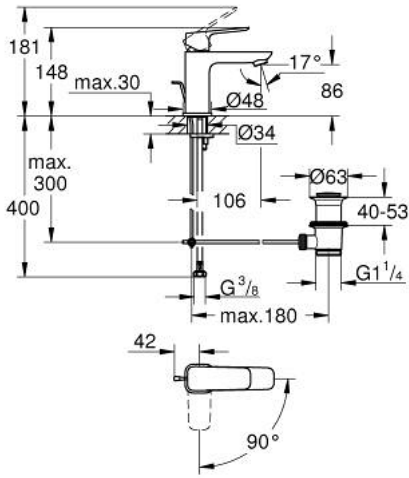

GROHE CUBE0 10 173 124 30
مقاس صغير

وصف المنتج

• اللون: Matte Black

• تركيب بفتحة واحدة

• مقبض معدني

• قلب سيراميك GROHE SilkMove 28 مم

• EcoMode - cold water flow in mid-lever position saves energy

• محدد معدل تدفق قابل للتعديل

• مع محدد درجة حرارة

• Low Flow Rate for exceptional efficiency

• maximum flow rate (at 3 bar): 3.5 l/min

• نظام التركيب GROHE QuickFix

• مجموعة تصريف المياه بقياس 1 1/4 بوصة

• خراطيم توصيل مرنة

GROHE CUBE0 10 173 124 30 خلاط حوض بمقبض فردي بقياس 1/2 بوصة مقاس صغير

الآن - 2023 ريانى، قطع الغيار

1: lever (الطلب رقم 1060182430)

2: غطاء (الطلب رقم 465812430)

3: حلقة تركيب (الطلب رقم 07419000)

4: cartridge (الطلب رقم 1150639990)

5: flow control (الطلب رقم 426042430)

6: lift rod (الطلب رقم 659362430)

7: Cubeo Rosette (الطلب رقم 1060152430)

8: طقم تركيب ساق (الطلب رقم 46249000)

9: مجموعة تصريف بقياس 1 1/4 بوصة (الطلب رقم 289102430)

9.1: فيشه (الطلب رقم 071822430)

9.2: عامود غير متمركز (الطلب رقم 07052000)