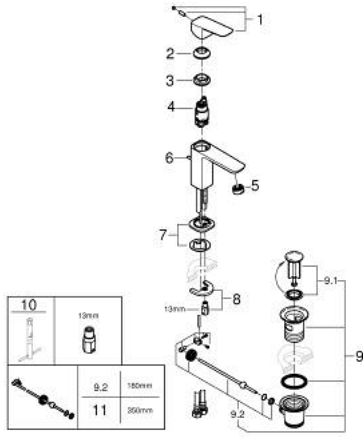

GROHE CUBE0 10 173 124 30  
مقاس صغير

وصف المنتج

• اللون: Matte Black

• تركيب بفتحة واحدة

• مقبض معدني

• قلب سيراميك GROHE SilkMove 28 مم

• OpenCold - cold water flow in mid-lever position

• محدد معدل تدفق قابل للتعديل

• مع محدد درجة حرارة

• Low Flow Rate for exceptional efficiency

• maximum flow rate (at 3 bar): 3.5 l/min

• نظام التركيب GROHE QuickFix

• مجموعة تصريف المياه بقياس 1 1/4 بوصة

• خراطيم توصيل مرنة

## GROHE CUBE0 10 173 124 30 خلاط حوض بمقبض فردي بقياس 1/2 بوصة مقاس صغير

الآن - 2023 ريانى، قطع الغيار

1: lever (الطلب رقم 1060182430)

2: غطاء (الطلب رقم 465812430)

3: حلقة تركيب (الطلب رقم 07419000)

4: cartridge (الطلب رقم 1150639990)

5: flow control (الطلب رقم 426042430)

6: lift rod (الطلب رقم 659362430)

7: Cubeo Rosette (الطلب رقم 1060152430)

8: طقم تركيب ساق (الطلب رقم 46249000)

9: مجموعة تصريف بقياس 1 1/4 بوصة (الطلب رقم 289102430)