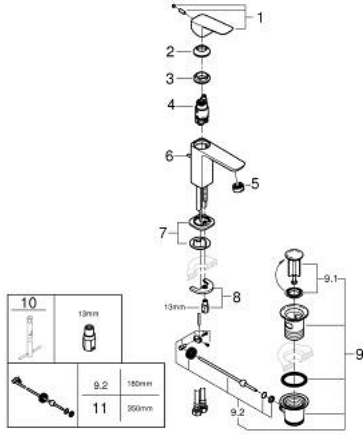

GROHE CUBE0 10 173 124 30
مقاس صغير

وصف المنتج

• اللون: Matte Black

• تركيب بفتحة واحدة

• مقبض معدني

• قلب سيراميك GROHE SilkMove 28 مم

• EcoMode - cold water flow in mid-lever position saves energy

• محدد معدل تدفق قابل للتعديل

• مع محدد درجة حرارة

• Low Flow Rate for exceptional efficiency

• maximum flow rate (at 3 bar): 3.5 l/min

• نظام التركيب GROHE QuickFix

• مجموعة تصريف المياه بقياس 1 1/4 بوصة

• خراطيم توصيل مرنة

GROHE CUBE0 10 173 124 30 خلاط حوض بمقبض فردي بقياس 1/2 بوصة مقاس صغير

الآن - 2023 ريانى، قطع الغيار

1: lever (الطلب رقم 1060182430)

2: غطاء (الطلب رقم 465812430)

3: حلقة تركيب (الطلب رقم 07419000)

4: cartridge (الطلب رقم 1150639990)

5: flow control (الطلب رقم 426042430)

6: lift rod (الطلب رقم 659362430)

7: Cubeo Rosette (الطلب رقم 1060152430)

8: طقم تركيب ساق (الطلب رقم 46249000)

9: مجموعة تصريف بقياس 1 1/4 بوصة (الطلب رقم 289102430)

9.1: فيشه (الطلب رقم 071822430)

9.2: عامود غير متمركز (الطلب رقم 07052000)