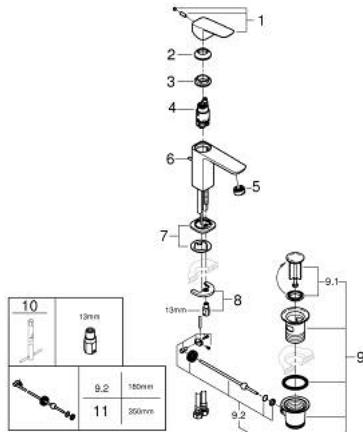

10 173 100 00 **GROHE CUBE0 MITIGEUR MONOCOMMANDE 1/2" LAVABO**
TAILLE S

DESCRIPTION DU PRODUIT

- Couleur: chromé
- monotrou sur plaque
- levier de commande métallique
- GROHE SilkMove cartouche en céramique 28 mm
- EcoMode - cold water flow in mid-lever position saves energy
- limiteur de débit ajustable
- avec limiteur de température
- GROHE LongLife finition durable
- Low Flow Rate for exceptional efficiency
- débit maximum à 3 bars : 3,5 l/min
- GROHE FastFixation installation rapide
- tirette et garniture de vidage 1 1/4"
- flexibles de raccordement souples

10 173 100 00 **GROHE CUBE0 MITIGEUR MONOCOMMANDE 1/2" LAVABO**
TAILLE S

PIÈCES DE RECHANGE, janvier 2023 – now

- 1: levier (Numéro de commande 1060180000)
- 2: Capuchon (Numéro de commande 46581000)
- 3: Bague de fixation (Numéro de commande 07419000)
- 4: cartouche (Numéro de commande 1150639990)
- 5: Mousseur (Numéro de commande 42604000)
- 6: Tirette (Numéro de commande 65936PD0)
- 7: rosace (Numéro de commande 1060150000)
- 8: Fixation M26x1,5 (Numéro de commande 46249000)
- 9: Garniture de vidage 1 1/4" (Numéro de commande 28910000)
- 9.1: Clapet de vidage (Numéro de commande 07182000)
- 9.2: Tige et rotule de vidage (Numéro de commande 07052000)
- 10: Clef platte SW 46 mm à 6 pans (Numéro de commande 19017000)*
- 11: Tige et rotule de vidage (Numéro de commande 07341000)*