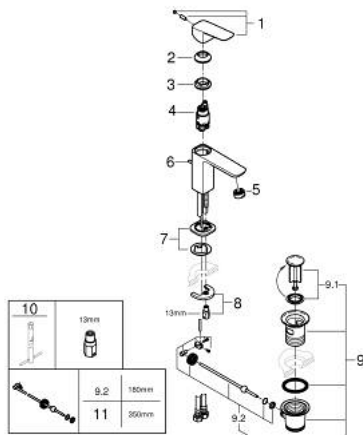

10 173 100 00 **GROHE CUBE0 MITIGEUR MONOCOMMANDE 1/2" LAVABO**
TAILLE S

DESCRIPTION DU PRODUIT

- Couleur: chromé
- monotrou sur plaque
- levier de commande métallique
- GROHE SilkMove cartouche en céramique 28 mm
- OpenCold - cold water flow in mid-lever position
- limiteur de débit ajustable
- avec limiteur de température
- GROHE LongLife finition durable
- Low Flow Rate for exceptional efficiency
- débit maximum à 3 bars : 3,5 l/min
- GROHE FastFixation installation rapide
- tirette et garniture de vidage 1 1/4"
- flexibles de raccordement souples

10 173 100 00 **GROHE CUBE0 MITIGEUR MONOCOMMANDE 1/2" LAVABO**
TAILLE S

PIÈCES DE RECHANGE, janvier 2023 – now

- 1: levier (Numéro de commande 1060180000)
- 2: Capuchon (Numéro de commande 46581000)
- 3: Bague de fixation (Numéro de commande 07419000)
- 4: cartouche (Numéro de commande 1150639990)
- 5: Mousseur (Numéro de commande 42604000)
- 6: Tirette (Numéro de commande 65936PD0)
- 7: rosace (Numéro de commande 1060150000)
- 8: Fixation M26x1,5 (Numéro de commande 46249000)
- 9: Garniture de vidage 1 1/4" (Numéro de commande 28910000)
- 9.1: Clapet de vidage (Numéro de commande 07182000)
- 9.2: Tige et rotule de vidage (Numéro de commande 07052000)
- 10: Clef platte SW 46 mm à 6 pans (Numéro de commande 19017000)*
- 11: Tige et rotule de vidage (Numéro de commande 07341000)*