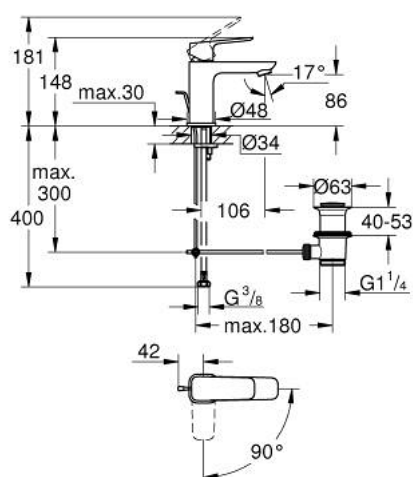

10 173 100 00 **GROHE CUBE0 MITIGEUR MONOCOMMANDE 1/2" LAVABO**
TAILLE S

DESCRIPTION DU PRODUIT

- Couleur: chromé
- monotrou sur plaque
- levier de commande métallique
- GROHE SilkMove cartouche en céramique 28 mm
- EcoMode - cold water flow in mid-lever position saves energy
- limiteur de débit ajustable
- avec limiteur de température
- GROHE LongLife finition durable
- Low Flow Rate for exceptional efficiency
- débit maximum à 3 bars : 3,5 l/min
- GROHE FastFixation installation rapide
- tirette et garniture de vidage 1 1/4"
- flexibles de raccordement souples

10 173 100 00 **GROHE CUBE0 MITIGEUR MONOCOMMANDE 1/2" LAVABO**
TAILLE S

PIÈCES DE RECHANGE, janvier 2023 – now

- 1: levier (Numéro de commande 1060180000)
- 2: Capuchon (Numéro de commande 46581000)
- 3: Bague de fixation (Numéro de commande 07419000)
- 4: cartouche (Numéro de commande 1150639990)
- 5: Mousseur (Numéro de commande 42604000)
- 6: Tirette (Numéro de commande 65936PD0)
- 7: rosace (Numéro de commande 1060150000)
- 8: Fixation M26x1,5 (Numéro de commande 46249000)
- 9: Garniture de vidage 1 1/4" (Numéro de commande 28910000)
- 9.1: Clapet de vidage (Numéro de commande 07182000)
- 9.2: Tige et rotule de vidage (Numéro de commande 07052000)
- 10: Clef platte SW 46 mm à 6 pans (Numéro de commande 19017000)*
- 11: Tige et rotule de vidage (Numéro de commande 07341000)*