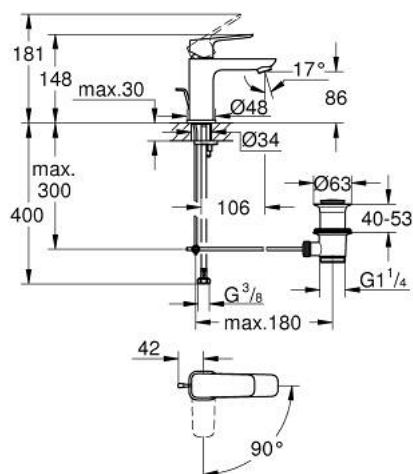

10 173 100 00 **GROHE CUBE0 MITIGEUR MONOCOMMANDE 1/2" LAVABO**
TAILLE S

DESCRIPTION DU PRODUIT

- Couleur: chromé
- monotrou sur plaque
- levier de commande métallique
- GROHE SilkMove cartouche en céramique 28 mm
- OpenCold - cold water flow in mid-lever position
- limiteur de débit ajustable
- avec limiteur de température
- GROHE LongLife finition durable
- Low Flow Rate for exceptional efficiency
- débit maximum à 3 bars : 3,5 l/min
- GROHE FastFixation installation rapide
- tirette et garniture de vidage 1 1/4"
- flexibles de raccordement souples

10 173 100 00 **GROHE CUBE0 MITIGEUR MONOCOMMANDE 1/2" LAVABO**
TAILLE S

PIÈCES DE RECHANGE, janvier 2023 – now

- 1: levier (Numéro de commande 1060180000)
- 2: Capuchon (Numéro de commande 46581000)
- 3: Bague de fixation (Numéro de commande 07419000)
- 4: cartouche (Numéro de commande 1150639990)
- 5: Mousseur (Numéro de commande 42604000)
- 6: Tirette (Numéro de commande 65936PD0)
- 7: rosace (Numéro de commande 1060150000)
- 8: Fixation M26x1,5 (Numéro de commande 46249000)
- 9: Garniture de vidage 1 1/4" (Numéro de commande 28910000)
- 9.1: Clapet de vidage (Numéro de commande 07182000)
- 9.2: Tige et rotule de vidage (Numéro de commande 07052000)
- 10: Clef platte SW 46 mm à 6 pans (Numéro de commande 19017000)*
- 11: Tige et rotule de vidage (Numéro de commande 07341000)*