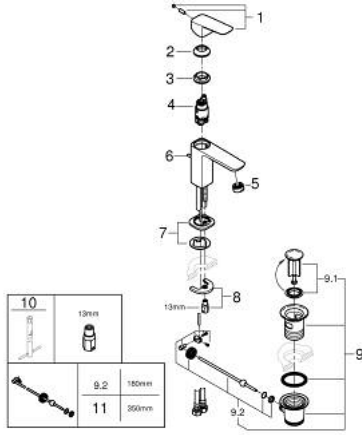

GROHE CUBE0 10 173 100 00 خلاط حوض بمقبض فردي بقياس 1/2 بوصة
مقاس صغير

وصف المنتج:

- اللون: كروم
- تركيب بفتحة واحدة
- مقبض معدني
- قلب سيراميك 28 GROHE SilkMove مم
- EcoMode - cold water flow in mid-lever position saves energy
- محدد معدل تدفق قابل للتعديل
- مع محدد درجة حرارة
- طلاء كروم GROHE LongLife
- Low Flow Rate for exceptional efficiency
- maximum flow rate (at 3 bar): 3.5 l/min
- نظام التركيب GROHE QuickFix
- مجموعة تصريف المياه بقياس 1 1/4 بوصة
- خراطيم توصيل مرنة

GROHE CUBE0 10 173 100 00 خلاط حوض بمقبض فردي بقياس 1/2 بوصة مقاس صغير

الآن - 2023 ريانى, قطع الغيار

1: Cubeo Lever (رقم الطلب: 1060180000)

2: غطاء (رقم الطلب: 46581000)

3: حلقة تركيب (رقم الطلب: 07419000)

4: cartridge (رقم الطلب: 1150639990)

5: فلتر مياه (رقم الطلب: 42604000)

6: عامود رفع (رقم الطلب: 65936PD0)

7: Cubeo Rosette (رقم الطلب: 1060150000)

8: طقم تركيب ساق (رقم الطلب: 46249000)

9: مجموعة تصريف بقياس 1 1/4 بوصة (رقم الطلب: 28910000)