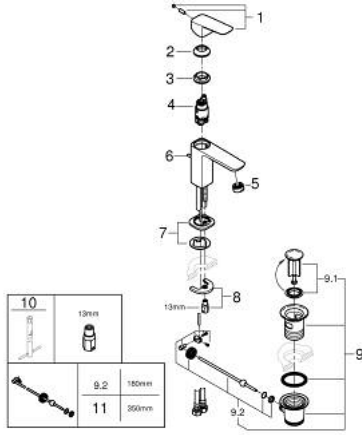

GROHE CUBE0 10 173 100 00 خلاط حوض بمقبض فردي بقياس 1/2 بوصة
مقاس صغير

وصف المنتج

• اللون: كروم

• تركيب بفتحة واحدة

• مقبض معدني

• قلب سيراميك GROHE SilkMove 28 مم

• OpenCold - cold water flow in mid-lever position

• محدد معدل تدفق قابل للتعديل

• مع محدد درجة حرارة

• طلاء كروم GROHE LongLife

• Low Flow Rate for exceptional efficiency

• maximum flow rate (at 3 bar): 3.5 l/min

• نظام التركيب GROHE QuickFix

• مجموعة تصريف المياه بقياس 1 1/4 بوصة

• خراطيم توصيل مرنة

GROHE CUBE0 10 173 100 00 خلاط حوض بمقبض فردي بقياس 1/2 بوصة مقاس صغير

الآن - 2023 ريانى، قطع الغيار

1: Cubeo Lever (رقم الطلب: 1060180000)

2: غطاء (رقم الطلب: 46581000)

3: حلقة تركيب (رقم الطلب: 07419000)

4: cartridge (رقم الطلب: 1150639990)

5: فلتر مياه (رقم الطلب: 42604000)

6: عامود رفع (رقم الطلب: 65936PD0)

7: Cubeo Rosette (رقم الطلب: 1060150000)

8: طقم تركيب ساق (رقم الطلب: 46249000)

9: مجموعة تصريف بقياس 1 1/4 بوصة (رقم الطلب: 28910000)