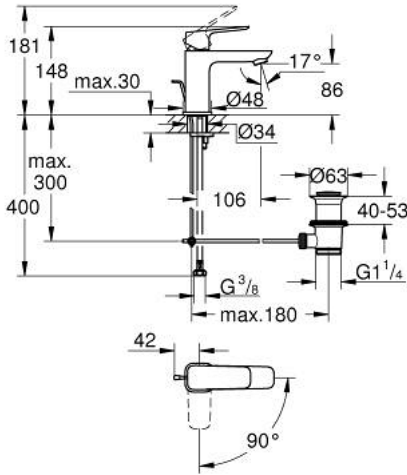

GROHE CUBE0 10 173 100 00 خلاط حوض بمقبض فردي بقياس 1/2 بوصة
مقاس صغير

وصف المنتج:

- اللون: كروم
- تركيب بفتحة واحدة
- مقبض معدني
- قلب سيراميك 28 GROHE SilkMove مم
- EcoMode - cold water flow in mid-lever position saves energy
- محدد معدل تدفق قابل للتعديل
- مع محدد درجة حرارة
- طلاء كروم GROHE LongLife
- Low Flow Rate for exceptional efficiency
- maximum flow rate (at 3 bar): 3.5 l/min
- نظام التركيب GROHE QuickFix
- مجموعة تصريف المياه بقياس 1 1/4 بوصة
- خراطيم توصيل مرنة

GROHE CUBE0 10 173 100 00 خلاط حوض بمقبض فردي بقياس 1/2 بوصة مقاس صغير

الآن - 2023 ريانى, قطع الغيار

1: Cubeo Lever (رقم الطلب: 1060180000)

2: غطاء (رقم الطلب: 46581000)

3: حلقة تركيب (رقم الطلب: 07419000)

4: cartridge (رقم الطلب: 1150639990)

5: فلتر مياه (رقم الطلب: 42604000)

6: عامود رفع (رقم الطلب: 65936PD0)

7: Cubeo Rosette (رقم الطلب: 1060150000)

8: طقم تركيب ساق (رقم الطلب: 46249000)

9: مجموعة تصريف بقياس 1 1/4 بوصة (رقم الطلب: 28910000)