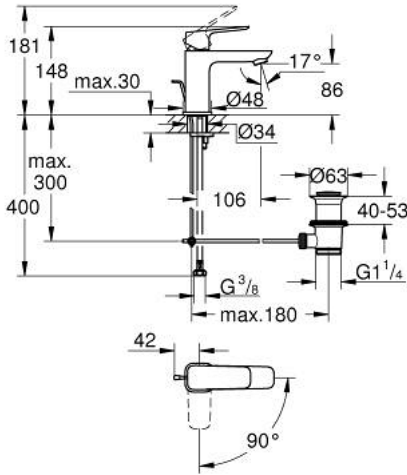

GROHE CUBE0 10 173 100 00 خلاط حوض بمقبض فردي بقياس 1/2 بوصة
مقاس صغير

وصف المنتج

• اللون: كروم

• تركيب بفتحة واحدة

• مقبض معدني

• قلب سيراميك GROHE SilkMove 28 مم

• OpenCold - cold water flow in mid-lever position

• محدد معدل تدفق قابل للتعديل

• مع محدد درجة حرارة

• طلاء كروم GROHE LongLife

• Low Flow Rate for exceptional efficiency

• maximum flow rate (at 3 bar): 3.5 l/min

• نظام التركيب GROHE QuickFix

• مجموعة تصريف المياه بقياس 1 1/4 بوصة

• خراطيم توصيل مرنة

GROHE CUBE0 10 173 100 00 خلاط حوض بمقبض فردي بقياس 1/2 بوصة مقاس صغير

الآن - 2023 ريانى، قطع الغيار

1: Cubeo Lever (رقم الطلب: 1060180000)

2: غطاء (رقم الطلب: 46581000)

3: حلقة تركيب (رقم الطلب: 07419000)

4: cartridge (رقم الطلب: 1150639990)

5: فلتر مياه (رقم الطلب: 42604000)

6: عامود رفع (رقم الطلب: 65936PD0)

7: Cubeo Rosette (رقم الطلب: 1060150000)

8: طقم تركيب ساق (رقم الطلب: 46249000)

9: مجموعة تصريف بقياس 1 1/4 بوصة (رقم الطلب: 28910000)